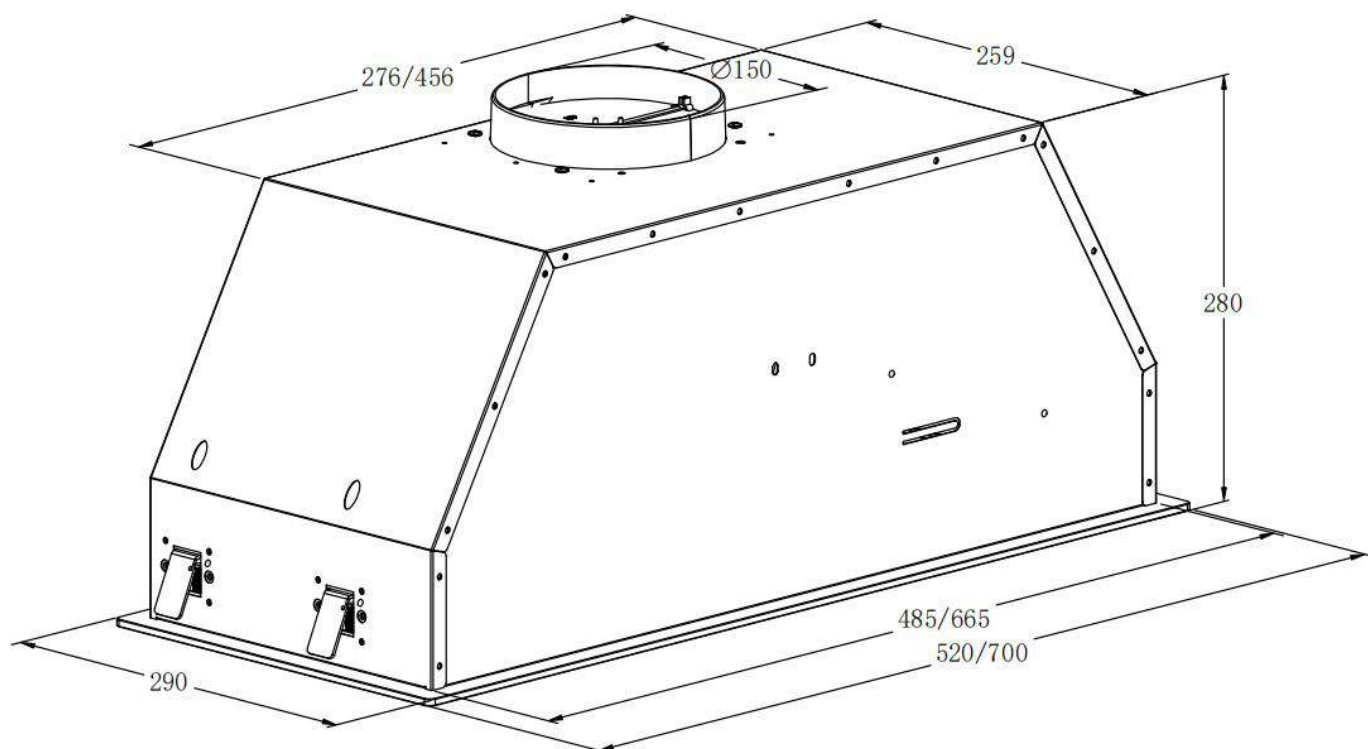

## MAESTRO 2.0 podszafkowy

Szerokość: **52 cm, 70 cm**

PRODUCENT: BERG Sp. z o.o., ul. Krakowska 61B,  
71-017 Szczecin, tel. 48 91 485 47 60-68  
berg-agd.pl; tres.net.pl