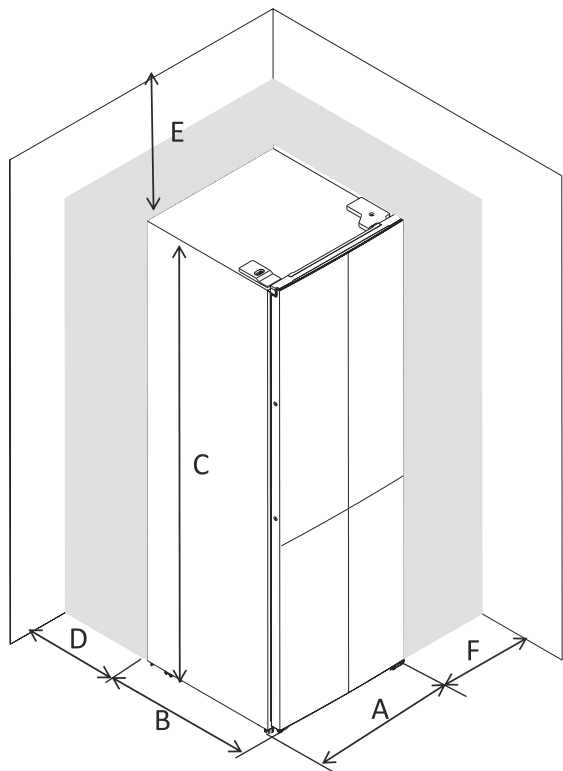

CHŁODZIARKO ZAMRAŻARKA - INSTALACJA

CZW190NBG03

Zapewnij wystarczającą ilość miejsca do otwarcia drzwi.
W wersji wolnostojącej i w wersji w zabudowie jest różny maksymalny kąt otwarcia drzwi.

wersja wolnostojąca

A	905
B	597
C	1902
D	3
E	4
F	4
G	1335
H	1020
I	120°

wersja w zabudowie

A	905
B	597
C	1902
D	3
E	4
F	4
G	1128
H	1020
I	105°