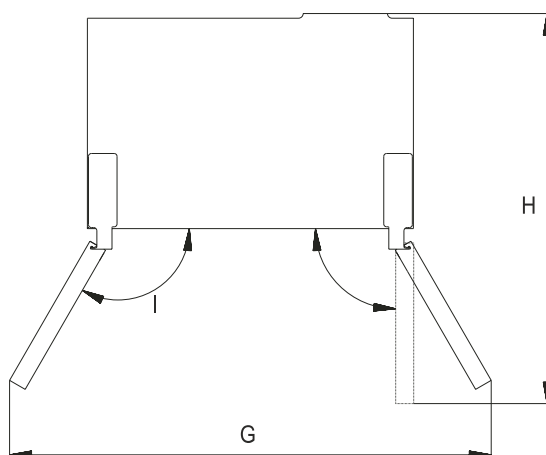

CHŁODZIARKO ZAMRAŻARKA - INSTALACJA

CZW190NBG03

Zapewnij wystarczającą ilość miejsca do otwarcia drzwi.
W wersji wolnostojącej i w wersji w zabudowie jest różny maksymalny kąt otwarcia drzwi.

wersja wolnostojąca

A	905
B	597
C	1902
D	3
E	4
F	4
G	1335
H	1020
I	120°

wersja w zabudowie

A	905
B	597
C	1902
D	3
E	4
F	4
G	1128
H	1020
I	105°