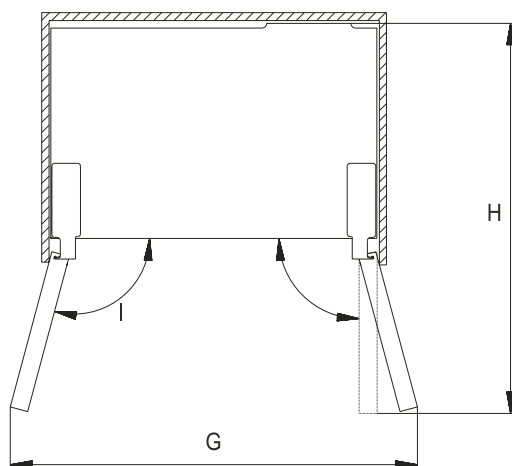

CHŁODZIARKO ZAMRAŻARKA - INSTALACJA

CZW190NBG03

Zapewnij wystarczającą ilość miejsca do otwarcia drzwi.
W wersji wolnostojącej i w wersji w zabudowie jest różny maksymalny kąt otwarcia drzwi.

wersja wolnostojąca

A	905
B	597
C	1902
D	3
E	4
F	4
G	1335
H	1020
I	120°

wersja w zabudowie

A	905
B	597
C	1902
D	3
E	4
F	4
G	1128
H	1020
I	105°