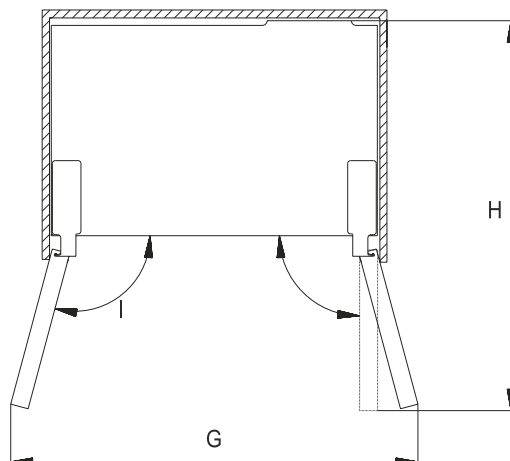

CHŁODZIARKO ZAMRAŻARKA - INSTALACJA

CZW190NBG03

Zapewnij wystarczającą ilość miejsca do otwarcia drzwi.
W wersji wolnostojącej i w wersji w zabudowie jest różny maksymalny kąt otwarcia drzwi.

wersja wolnostojąca

A	905
B	597
C	1902
D	3
E	6
F	6
G	1335
H	1020
I	120°

wersja w zabudowie

A	905
B	597
C	1902
D	3
E	6
F	6
G	1128
H	1020
I	105°