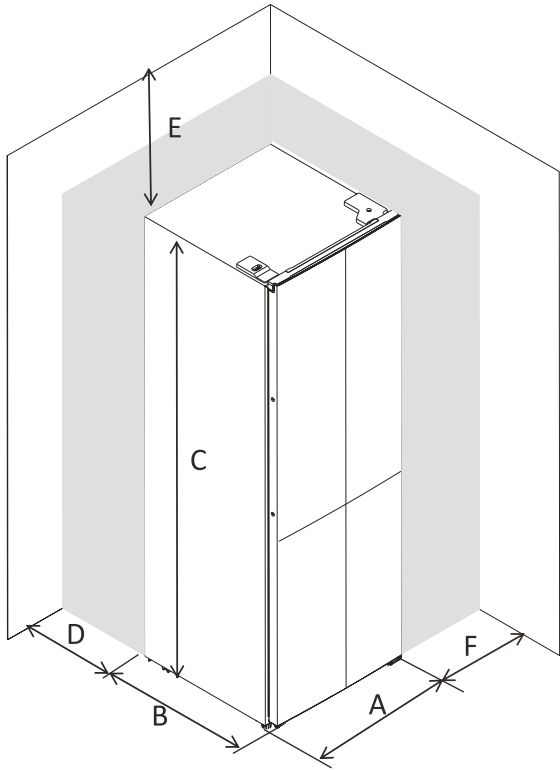

CHŁODZIARKO ZAMRAŻARKA - INSTALACJA

CZW190NBG03

Zapewnij wystarczającą ilość miejsca do otwarcia drzwi.
W wersji wolnostojącej i w wersji w zabudowie jest różny maksymalny kąt otwarcia drzwi.

wersja wolnostojąca

A	905
B	597
C	1902
D	3
E	6
F	6
G	1335
H	1020
I	120°

wersja w zabudowie

A	905
B	597
C	1902
D	3
E	6
F	6
G	1128
H	1020
I	105°