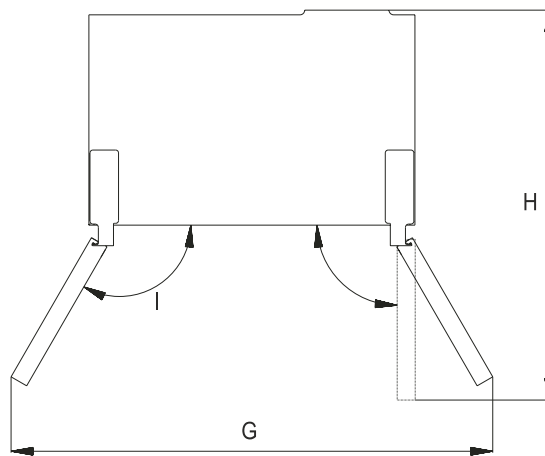

CHŁODZIARKO ZAMRAŻARKA - INSTALACJA

CZW190NBG03

Zapewnij wystarczającą ilość miejsca do otwarcia drzwi.
W wersji wolnostojącej i w wersji w zabudowie jest różny maksymalny kąt otwarcia drzwi.

wersja wolnostojąca

A	905
B	597
C	1902
D	3
E	6
F	6
G	1335
H	1020
I	120°

wersja w zabudowie

A	905
B	597
C	1902
D	3
E	6
F	6
G	1128
H	1020
I	105°