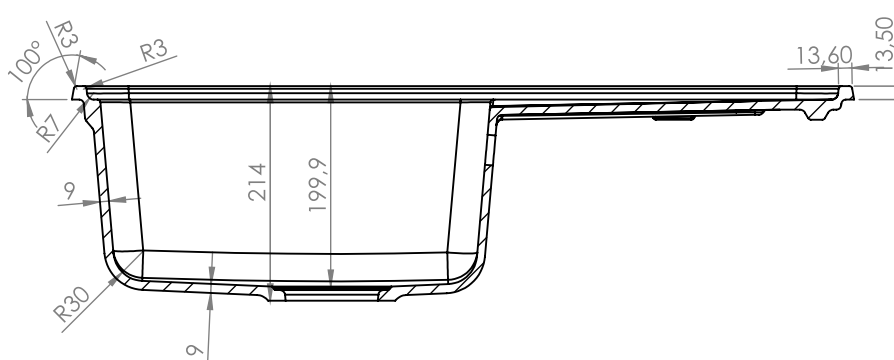

## ZLEWOZMYWAK VICTORIA

BRV2211 / BRV1911 / BRV1411

**Długość** 780 mm

**Szerokość** 500 mm

**Głębokość komory** 214 mm

**Do szafki** 50 cm

**Model zlewozmywaka** jednokomorowy

Wymiary zlewozmywaka mogą się różnić o 0,3%