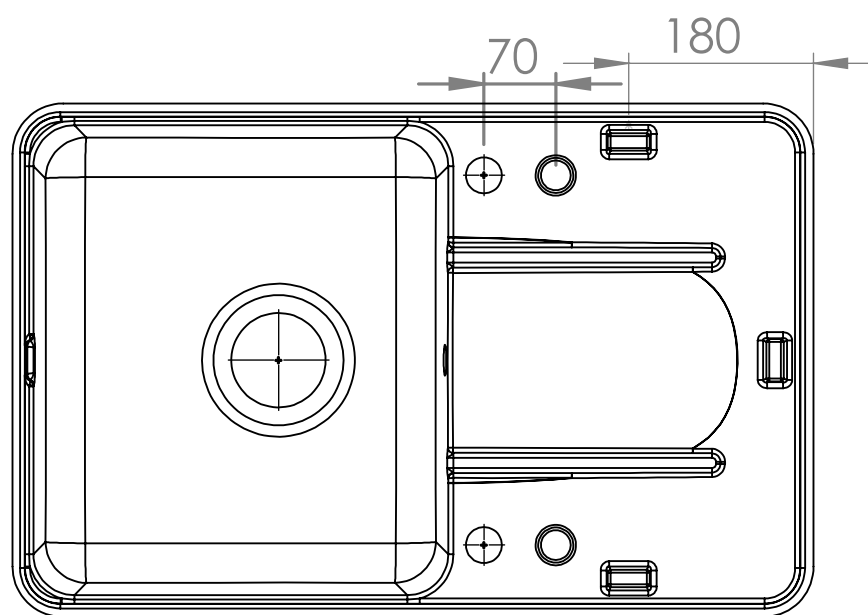

## ZLEWOZMYWAK VICTORIA

BRV2211 / BRV1911 / BRV1411

**Długość** 780 mm

**Szerokość** 500 mm

**Głębokość komory** 214 mm

**Do szafki** 50 cm

**Model zlewozmywaka** jednokomorowy

Wymiary zlewozmywaka mogą się różnić o 0,3%