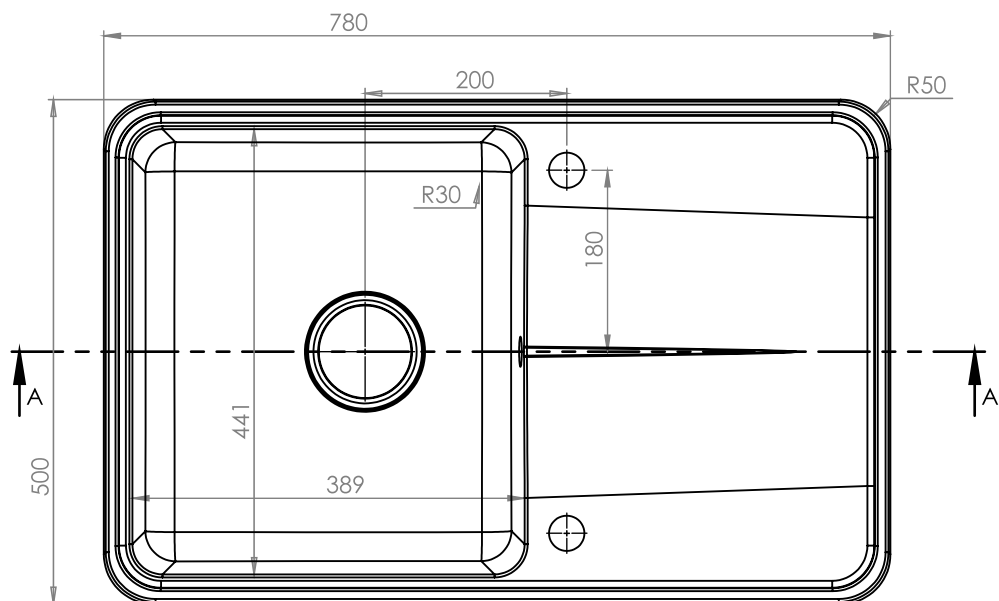

## ZLEWOZMYWAK VICTORIA

BRV2211 / BRV1911 / BRV1411

**Długość** 780 mm

**Szerokość** 500 mm

**Głębokość komory** 214 mm

**Do szafki** 50 cm

**Model zlewozmywaka** jednokomorowy

Wymiary zlewozmywaka mogą się różnić o 0,3%