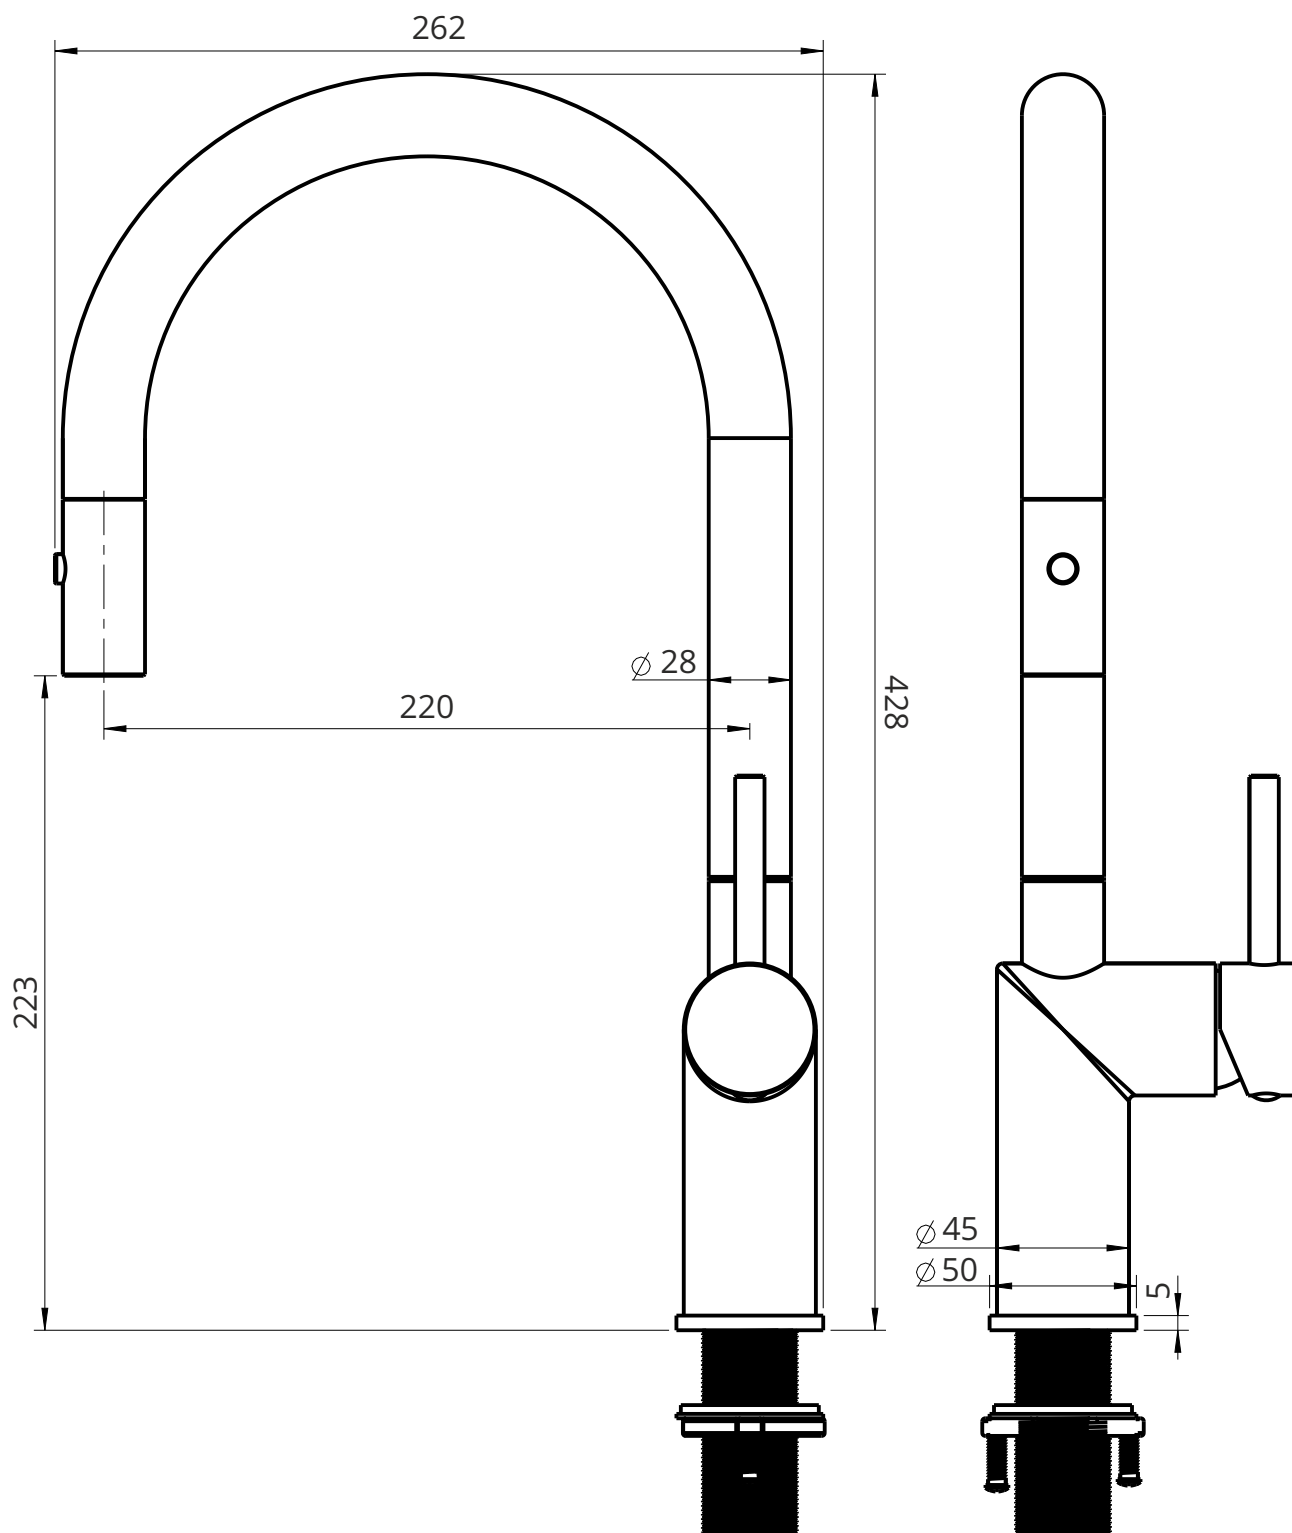

# BERG

## BATERIA MILO

czarna

Zasięg wylewki: **262 mm**  
Wysokość od blatu: **428 mm**  
Głowica: **35 mm**

PRODUCENT: BERG Sp. z o.o., ul. Krakowska 61B,  
71-017 Szczecin, tel. 48 91 485 47 60-68  
berg-agd.pl; tres.net.pl