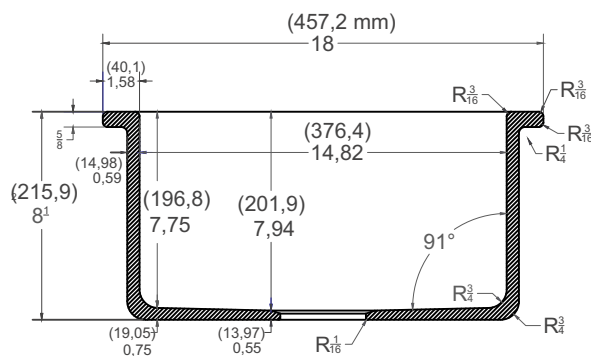

## ZLEWOZMYWAK KLIO

BRK22CL / BRK19CL

**Długość** 584 mm  
**Szerokość** 457 mm  
**Głębokość komory** 201 mm  
**Do szafki** 65 cm  
**Model zlewozmywaka** jednokomorowy

Wymiary zlewozmywaka mogą się różnić o 0,3%