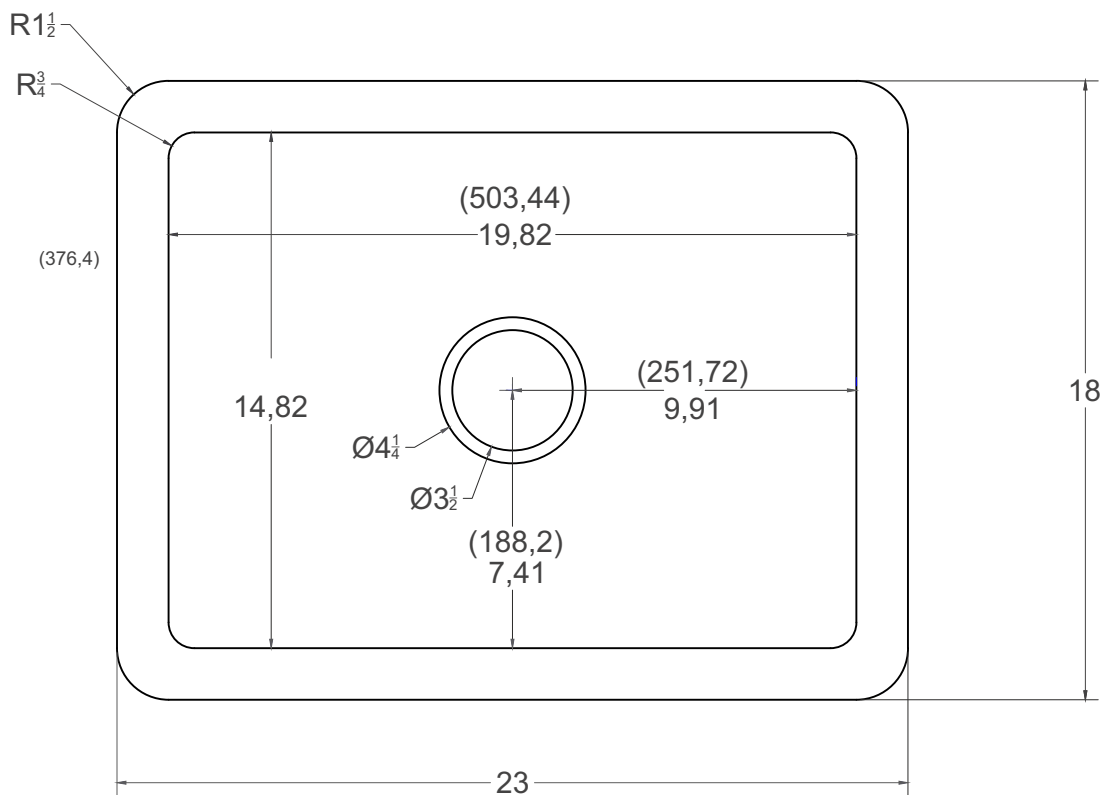

## ZLEWOZMYWAK KLIO

BRK22CL / BRK19CL

**Długość** 584 mm  
**Szerokość** 457 mm  
**Głębokość komory** 201 mm  
**Do szafki** 65 cm  
**Model zlewozmywaka** jednokomorowy

Wymiary zlewozmywaka mogą się różnić o 0,3%