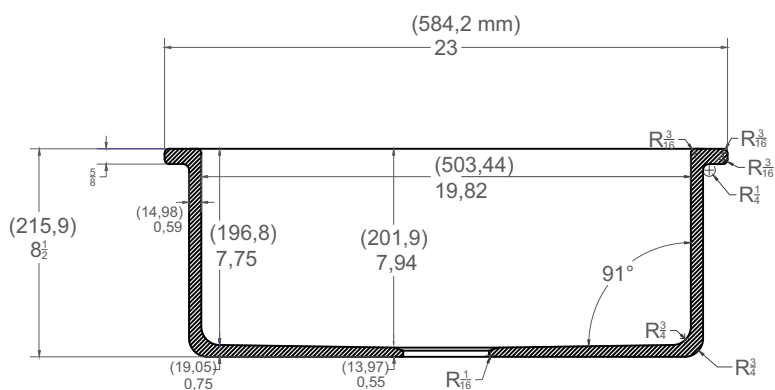

## ZLEWOZMYWAK KLIO

BRK22CL / BRK19CL

**Długość** 584 mm  
**Szerokość** 457 mm  
**Głębokość komory** 201 mm  
**Do szafki** 65 cm  
**Model zlewozmywaka** jednokomorowy

Wymiary zlewozmywaka mogą się różnić o 0,3%