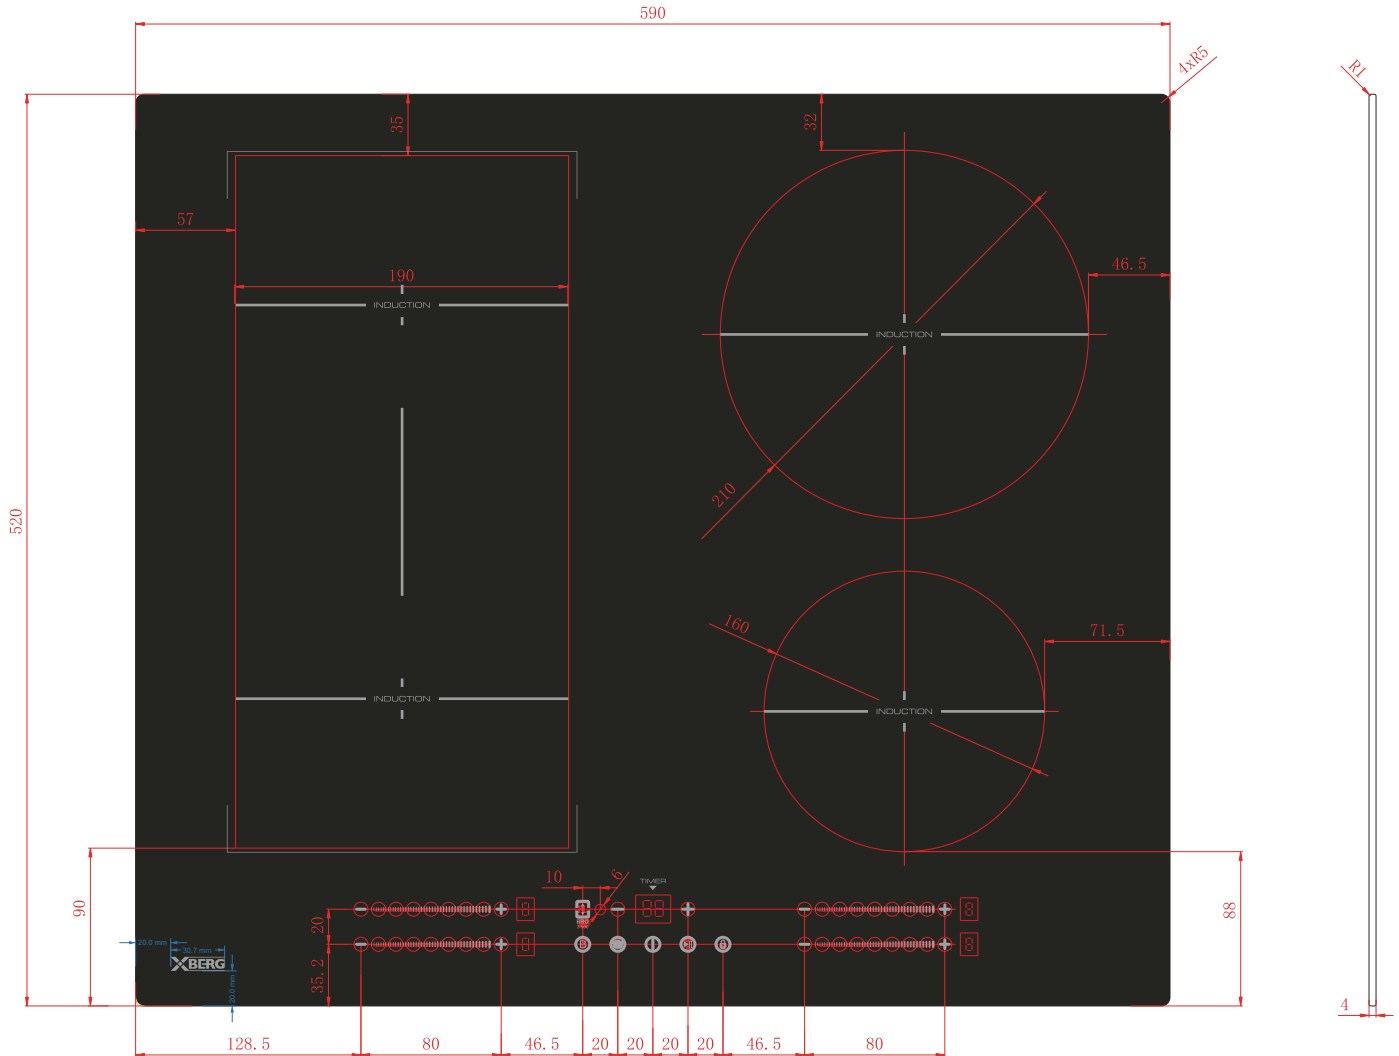

PŁYTA INDUKCYJNA

BRGI6214

Do szafki 60 cm

L - 590 mm
W - 520 mm
H - 60 mm
D - 56 mm
A - 560 mm
B - 490 mm
X - 50 mm mini