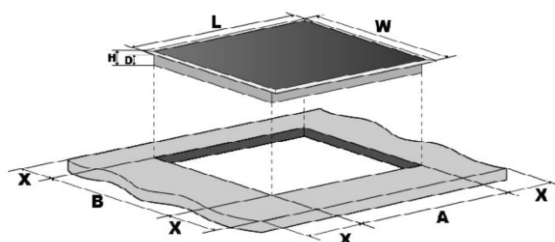

BERG

PŁYTA INDUKCYJNA

BRGI304N

Do szafki 30 cm

L - 288 mm
W - 520 mm
H - 52 mm
D - 48 mm
A - 268 mm
B - 500 mm
X - 50 mm mini

PRODUCENT: BERG Sp. z o.o., ul. Krakowska 61B,
71-017 Szczecin, tel. 48 91 485 47 60-68
berg-agd.pl; tres.net.pl