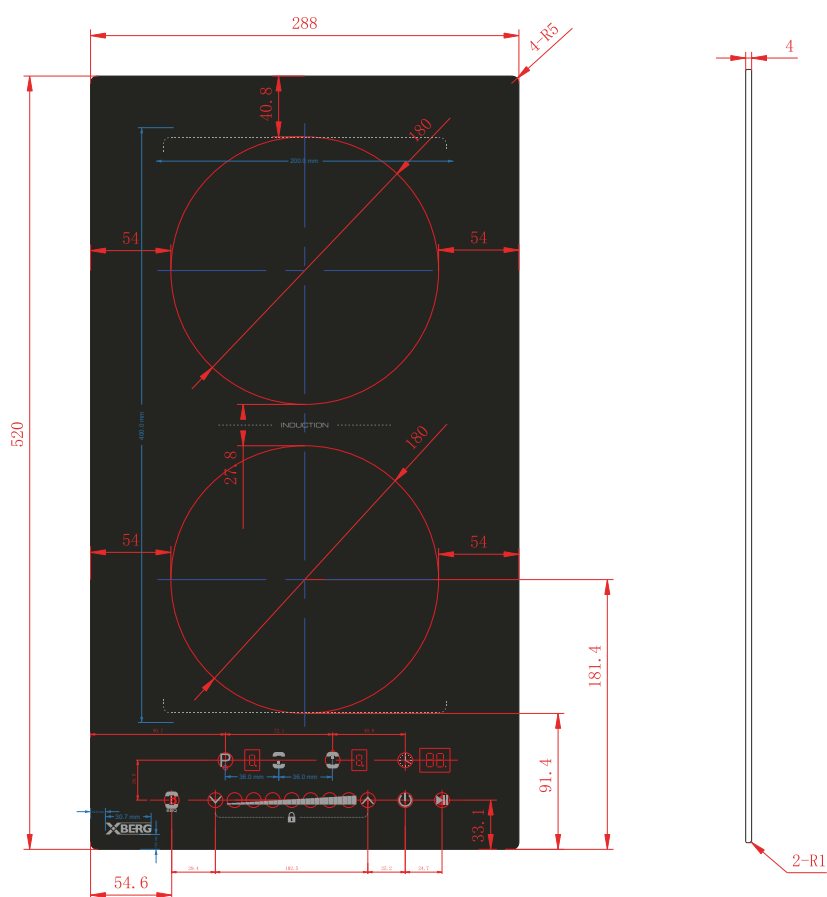

BERG

PŁYTA INDUKCYJNA

BRGI304N

Do szafki 30 cm

L - 288 mm
W - 520 mm
H - 52 mm
D - 48 mm
A - 268 mm
B - 500 mm
X - 50 mm mini

PRODUCENT: BERG Sp. z o.o., ul. Krakowska 61B,
71-017 Szczecin, tel. 48 91 485 47 60-68
berg-agd.pl; tres.net.pl