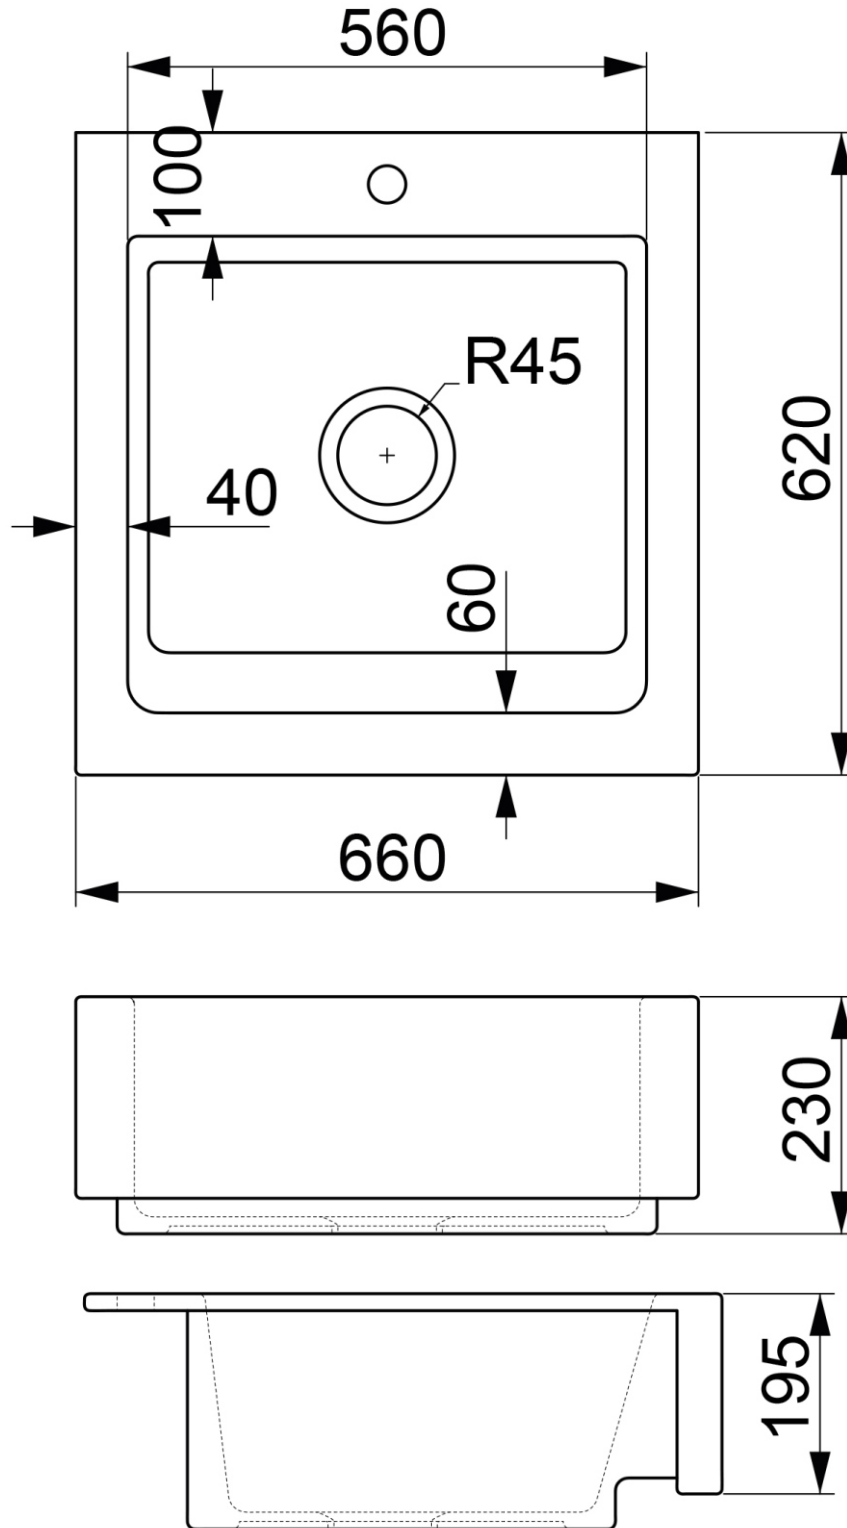

BERG

ZLEWOZMYWAK NOVA

BRN22C104/BRN19C104

Długość 660 mm
Szerokość 620 mm
Głębokość komory 230 mm
Do szafki 65 cm
Model zlewozmywaka jednokomorowy

Wymiary zlewozmywaka mogą się różnić o 0,3%

PRODUCENT: BERG Sp. z o.o., ul. Krakowska 61B,
71-017 Szczecin, tel. 48 91 485 47 60-68
berg-agd.pl; tres.net.pl