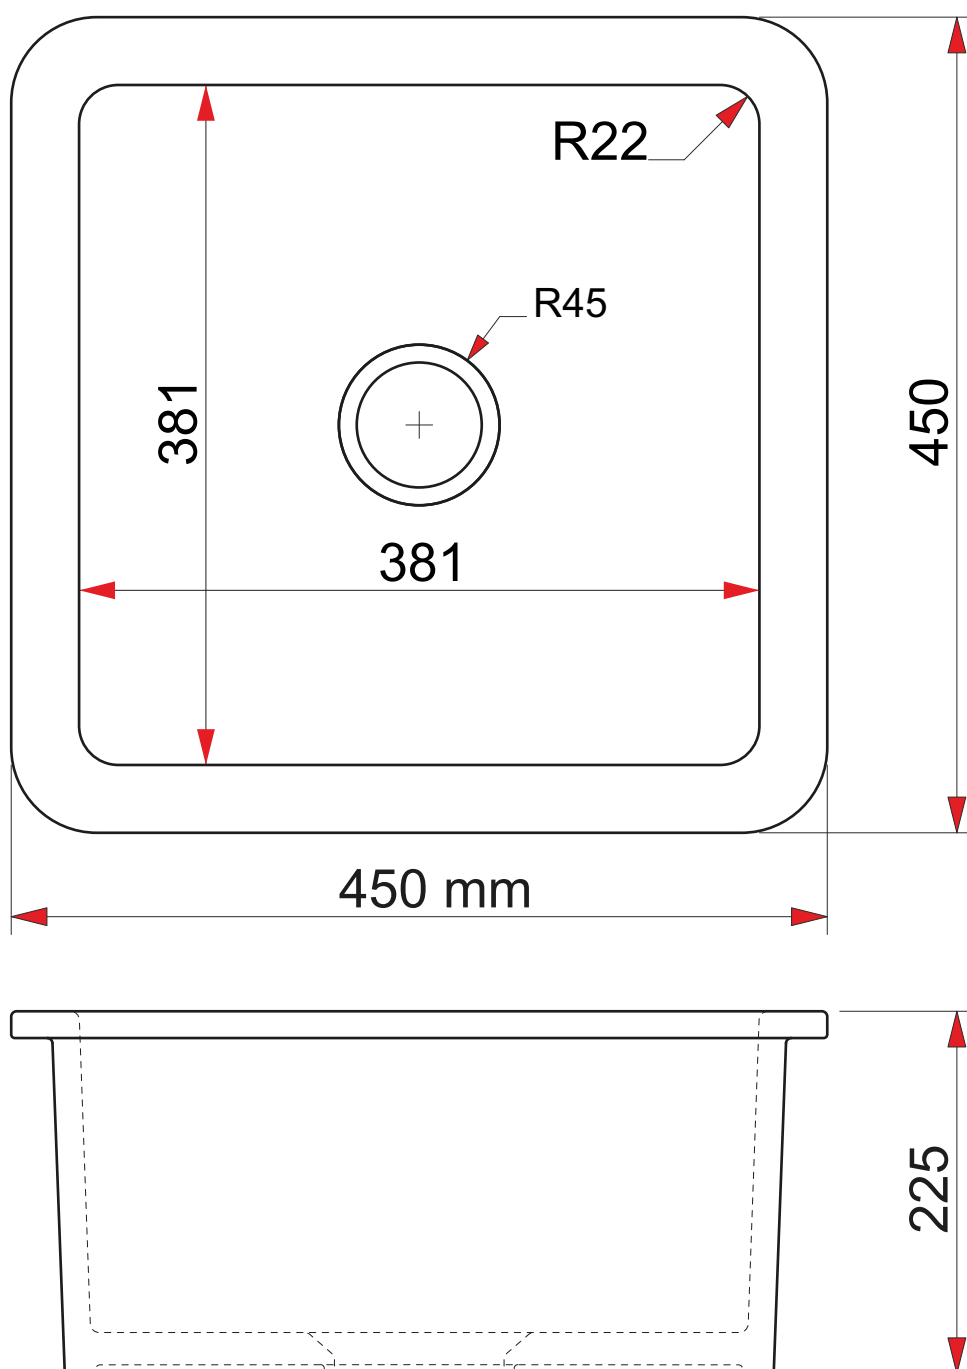

BERG

ZLEWOZMYWAK KLIO

BRK22CM / BRK19CM

Długość 450 mm
Szerokość 450 mm
Głębokość komory 225 mm
Do szafki 45 cm
Model zlewozmywaka jednokomorowy

Wymiary zlewozmywaka
mogą się różnić o 0,3%

PRODUCENT: BERG Sp. z o.o., ul. Krakowska 61B,
71-017 Szczecin, tel. 48 91 485 47 60-68
berg-agd.pl; tres.net.pl