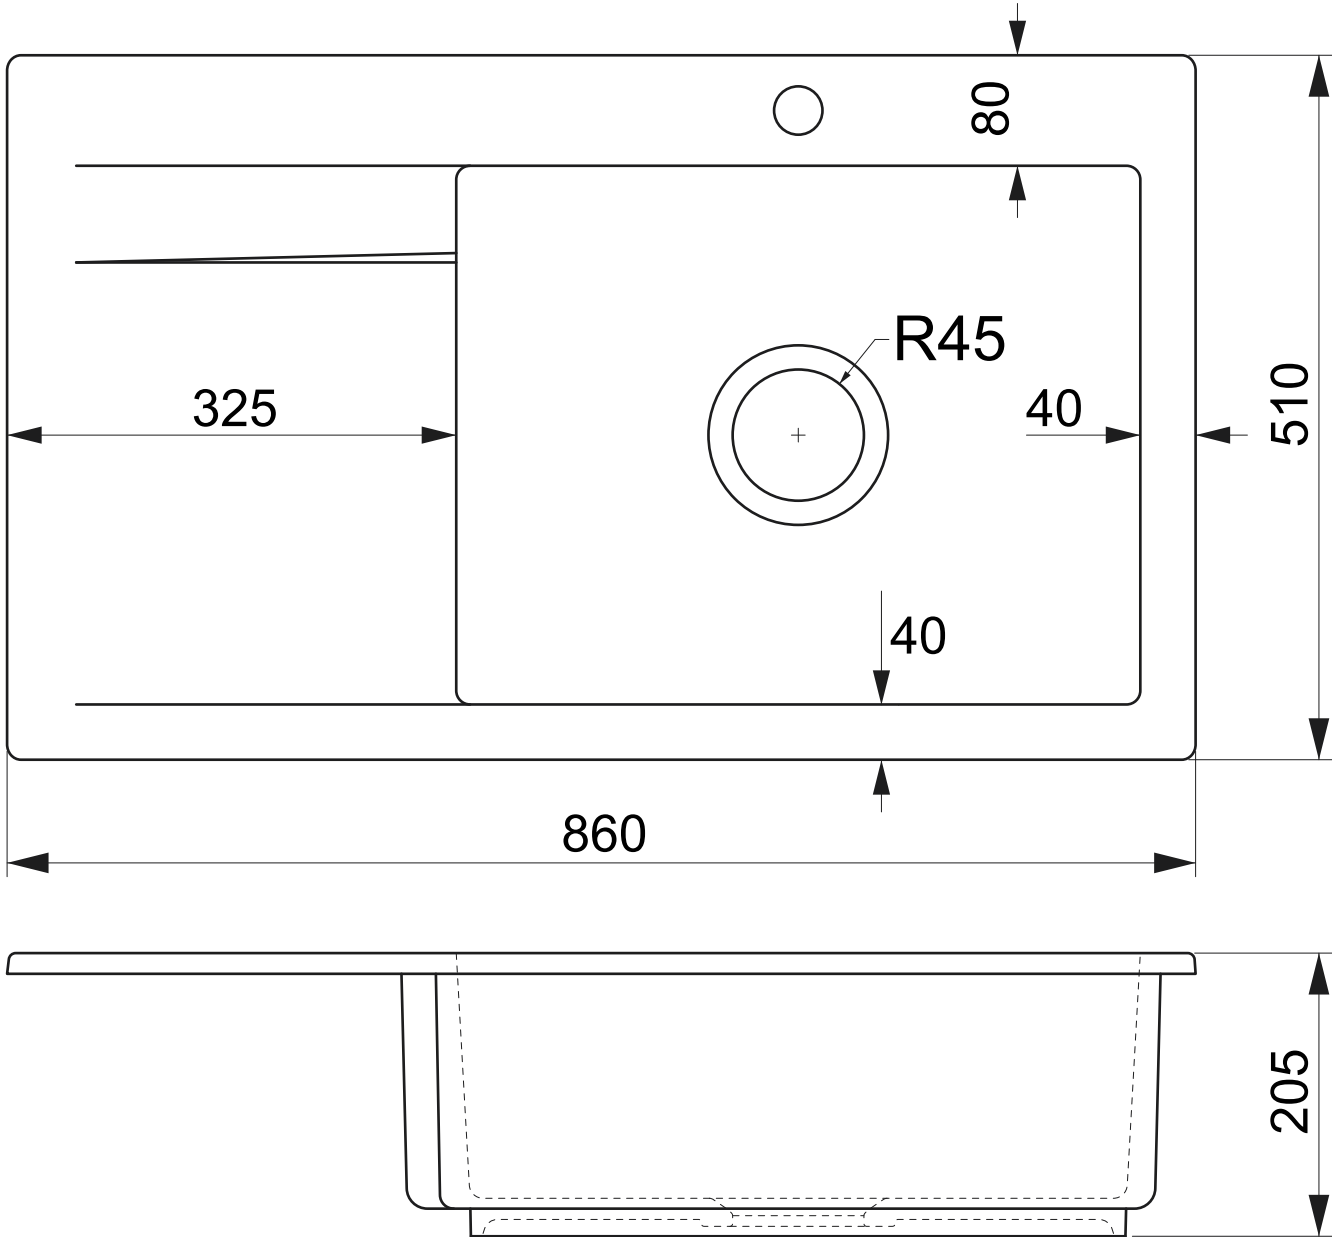

## ZLEWOZMYWAK GRAZIA

BRZ22C11P / BRZ19C11P

**Długość** 860 mm  
**Szerokość** 510 mm  
**Głębokość komory** 205 mm  
**Do szafki** 60 cm  
**Model zlewozmywaka** jednokomorowy  
ociekaacz z prawej  
strony