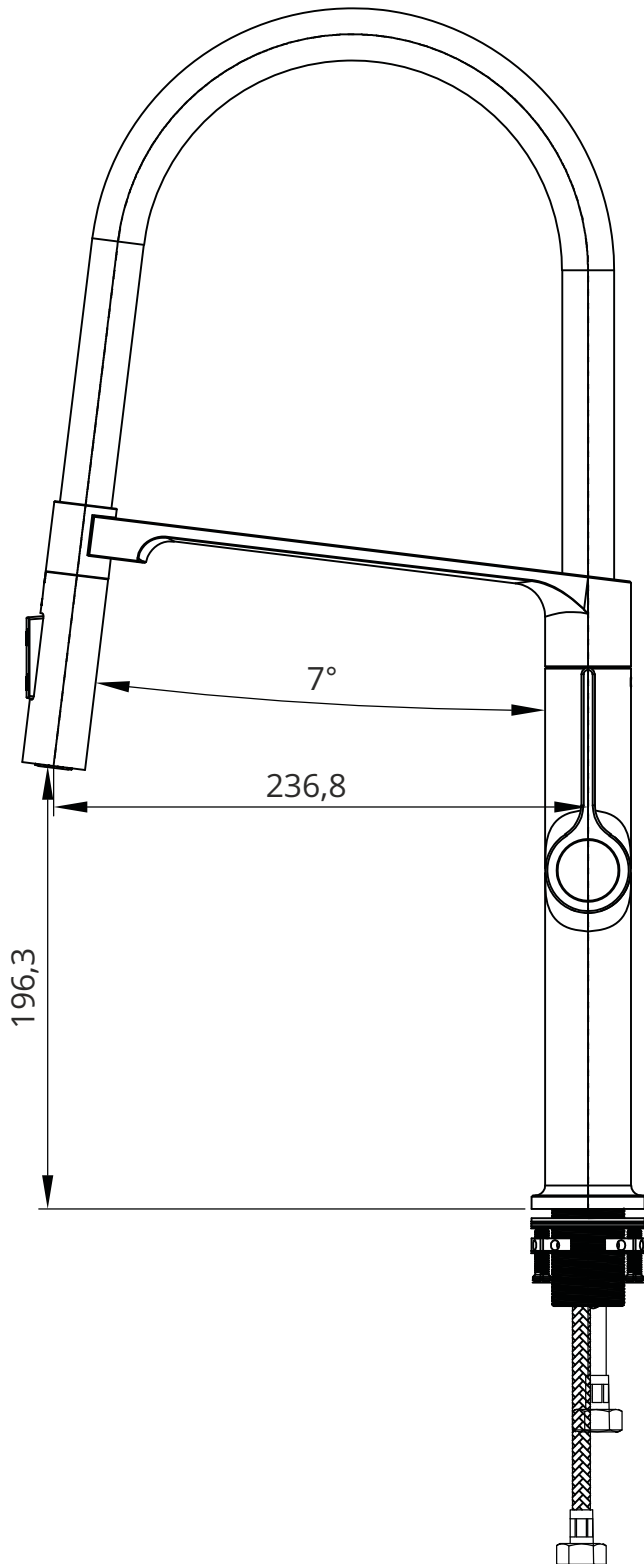

# BERG

## BLACK MAGNETIC

czarny mat

Zasięg wylewki: **236,8 mm**  
Wysokość od blatu: **531,9 mm**  
Głowica: **35 mm**

PRODUCENT: BERG Sp. z o.o., ul. Krakowska 61B,  
71-017 Szczecin, tel. 48 91 485 47 60-68  
berg-agd.pl; tres.net.pl