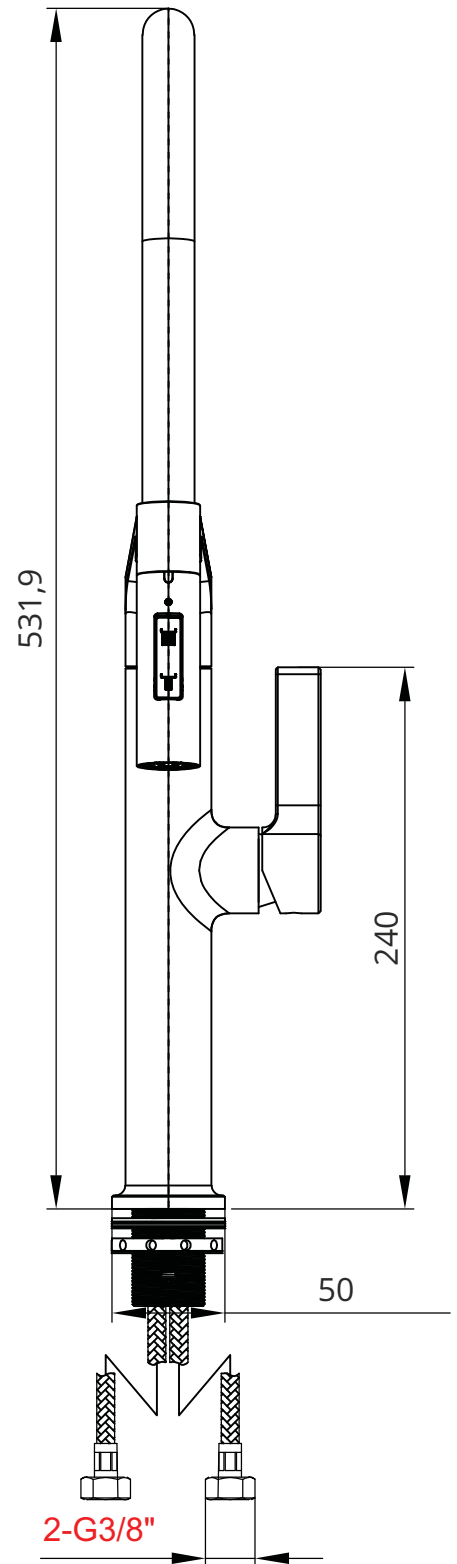

# BERG

## BLACK MAGNETIC

czarny mat

Zasięg wylewki: **236,8 mm**  
Wysokość od blatu: **531,9 mm**  
Głowica: **35 mm**

PRODUCENT: BERG Sp. z o.o., ul. Krakowska 61B,  
71-017 Szczecin, tel. 48 91 485 47 60-68  
berg-agd.pl; tres.net.pl