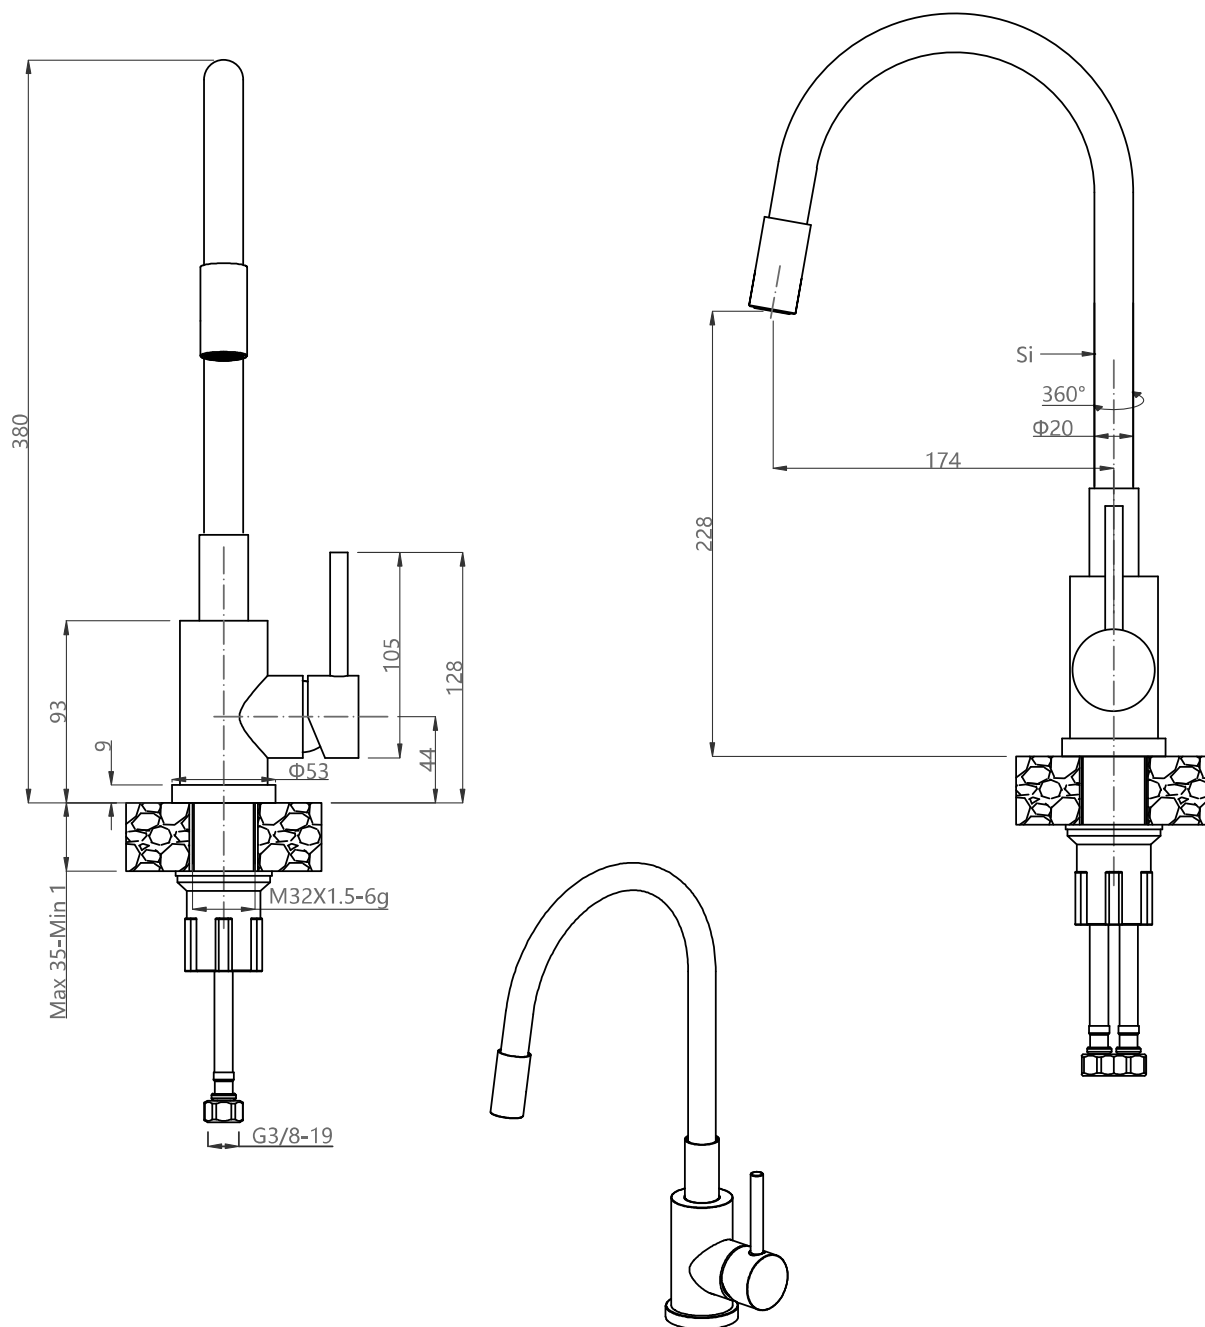

BERG

ZESTAW BLACK

BATERIA

Zasięg wylewki: **130-380 mm**

Wysokość od blatu: **250-400 mm**

Głowica: **35 mm**

PRODUCENT: BERG Sp. z o.o., ul. Krakowska 61B,
71-017 Szczecin, tel. 48 91 485 47 60-68
berg-agd.pl; tres.net.pl

BERG

ZESTAW BLACK

ZLEWOZMYWAK

Długość 590 mm
Szerokość 500 mm
Głębokość komory 190 mm
Do szafki 50 cm
Model zlewozmywaka jednokomorowy z małym ociekaczem

Wymiary zlewozmywaka mogą się różnić o 0,3%

PRODUCENT: BERG Sp. z o.o., ul. Krakowska 61B,
71-017 Szczecin, tel. 48 91 485 47 60-68
berg-agd.pl; tres.net.pl