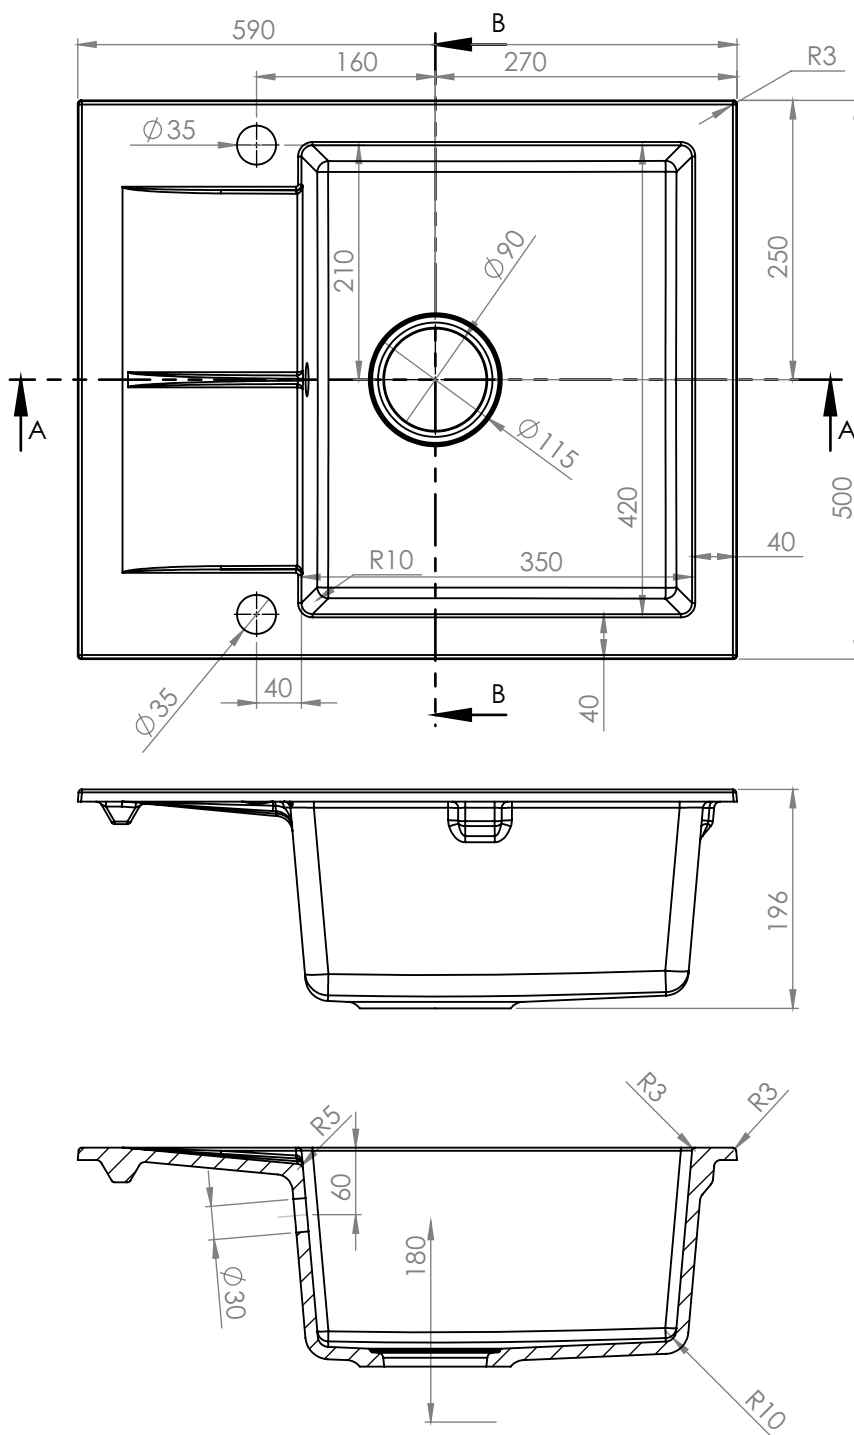

BERG

ZESTAW BLACK

BATERIA

Zasięg wylewki: **130-380 mm**

Wysokość od blatu: **250-400 mm**

Głowica: **35 mm**

PRODUCENT: BERG Sp. z o.o., ul. Krakowska 61B,
71-017 Szczecin, tel. 48 91 485 47 60-68
berg-agd.pl; tres.net.pl

BERG

ZESTAW BLACK

ZLEWOZMYWAK

Długość 590 mm
Szerokość 500 mm
Głębokość komory 190 mm
Do szafki 50 cm
Model zlewozmywaka jednokomorowy z małym ociekaczem

Wymiary zlewozmywaka mogą się różnić o 0,3%

PRODUCENT: BERG Sp. z o.o., ul. Krakowska 61B,
71-017 Szczecin, tel. 48 91 485 47 60-68
berg-agd.pl; tres.net.pl