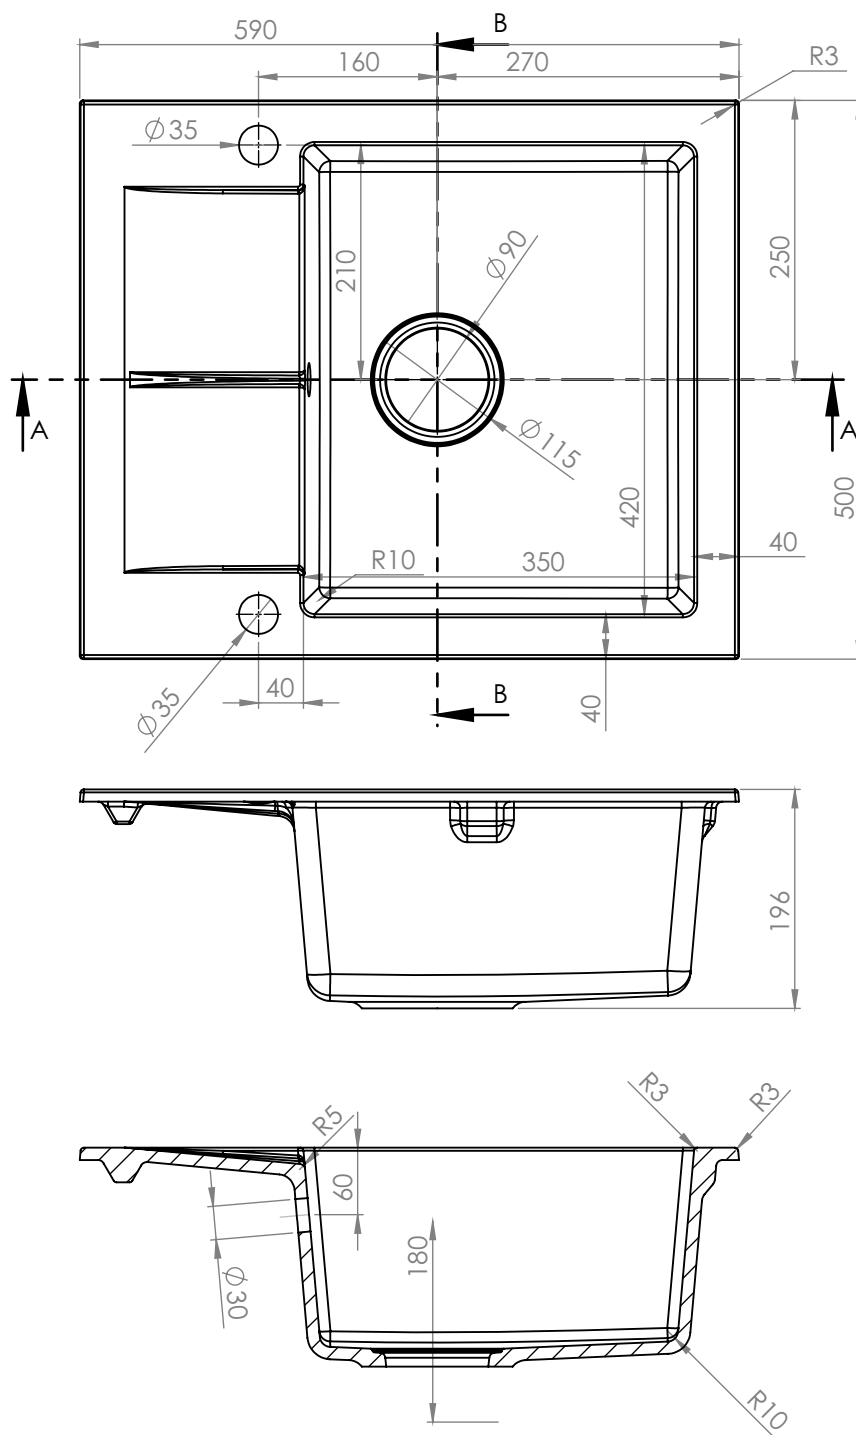

BERG

ZESTAW SAN

BATERIA

Zasięg wylewki: **190 mm**
Wysokość od blatu: **320 mm**
Głowica: **35 mm**

PRODUCENT: BERG Sp. z o.o., ul. Krakowska 61B,
71-017 Szczecin, tel. 48 91 485 47 60-68
berg-agd.pl; tres.net.pl

BERG

ZESTAW SAN

ZLEWOZMYWAK

Długość 590 mm
Szerokość 500 mm
Głębokość komory 180 mm
Do szafki 50 cm
Model zlewozmywaka jednokomorowy z małym ociekaczem

Wymiary zlewozmywaka mogą się różnić o 0,3%

PRODUCENT: BERG Sp. z o.o., ul. Krakowska 61B,
71-017 Szczecin, tel. 48 91 485 47 60-68
berg-agd.pl; tres.net.pl