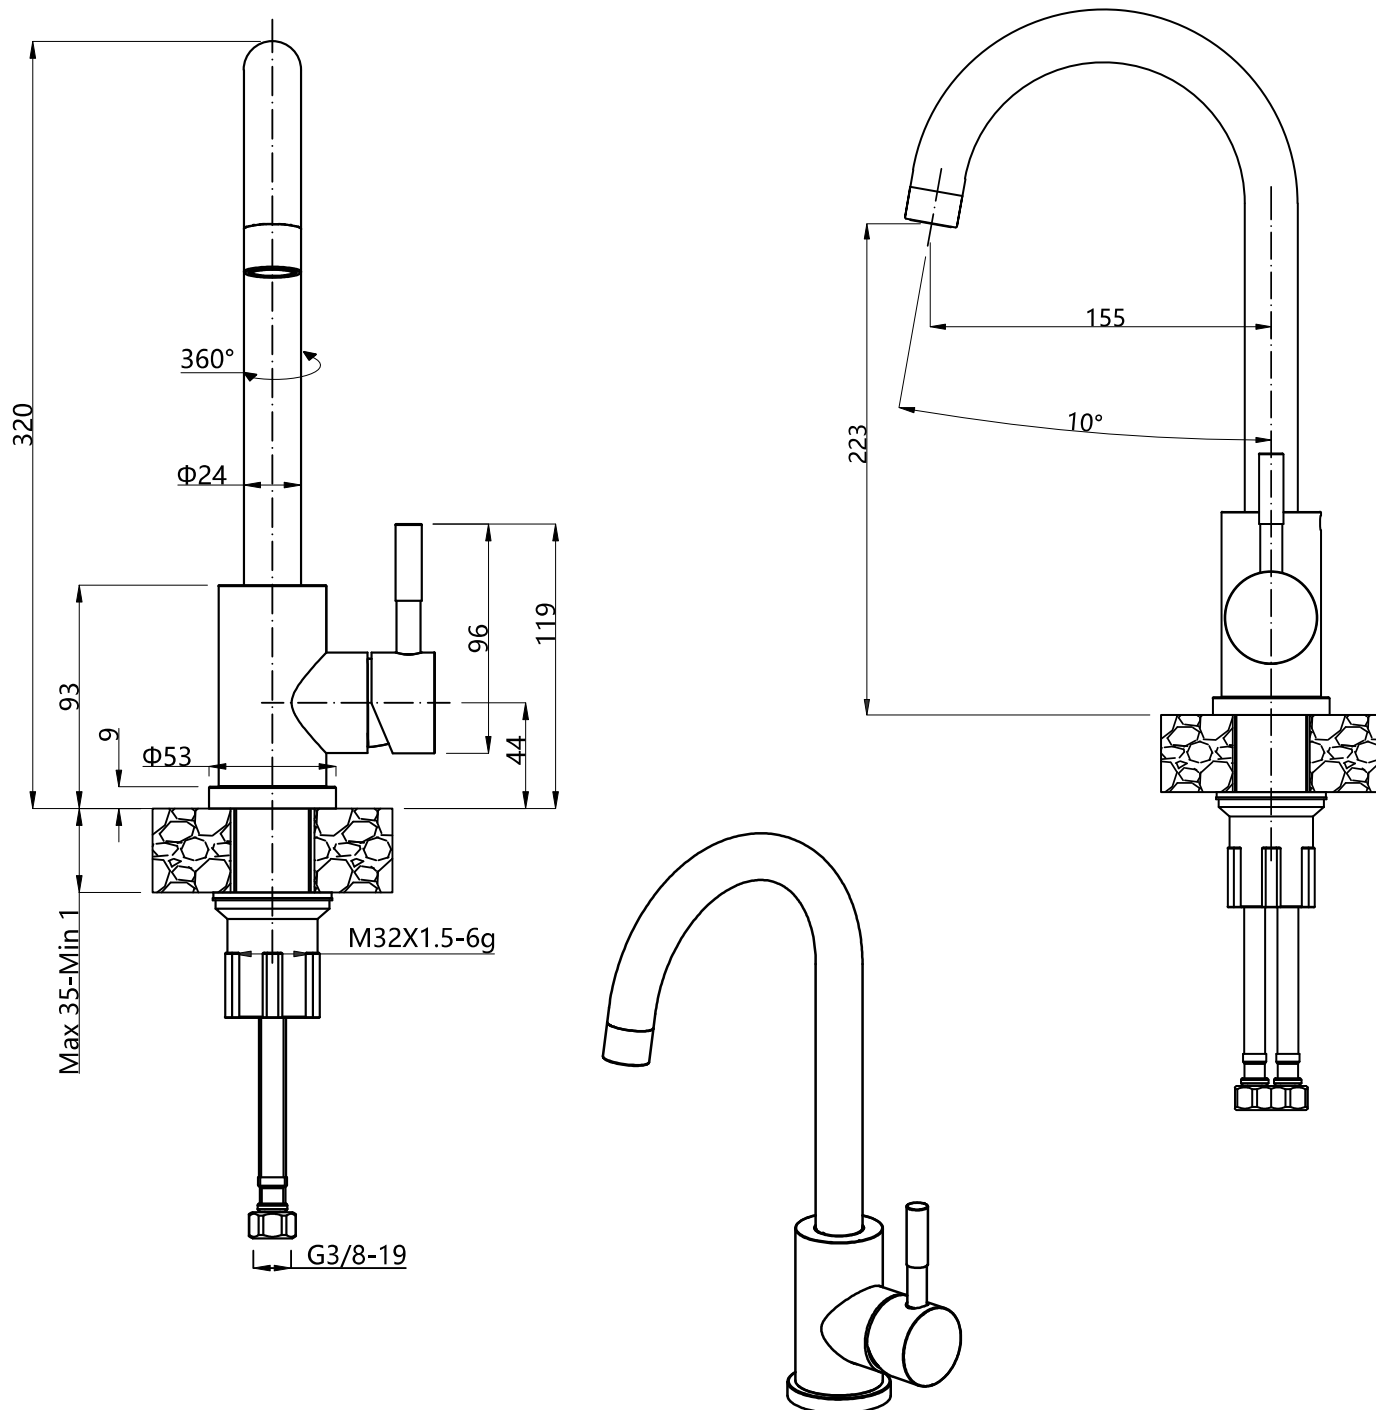

BERG

ZESTAW SAN

BATERIA

Zasięg wylewki: **190 mm**
Wysokość od blatu: **320 mm**
Głowica: **35 mm**

PRODUCENT: BERG Sp. z o.o., ul. Krakowska 61B,
71-017 Szczecin, tel. 48 91 485 47 60-68
berg-agd.pl; tres.net.pl

BERG

ZESTAW SAN

ZLEWOZMYWAK

Długość 590 mm
Szerokość 500 mm
Głębokość komory 180 mm
Do szafki 50 cm
Model zlewozmywaka jednokomorowy z małym ociekaczem

Wymiary zlewozmywaka mogą się różnić o 0,3%

PRODUCENT: BERG Sp. z o.o., ul. Krakowska 61B,
71-017 Szczecin, tel. 48 91 485 47 60-68
berg-agd.pl; tres.net.pl