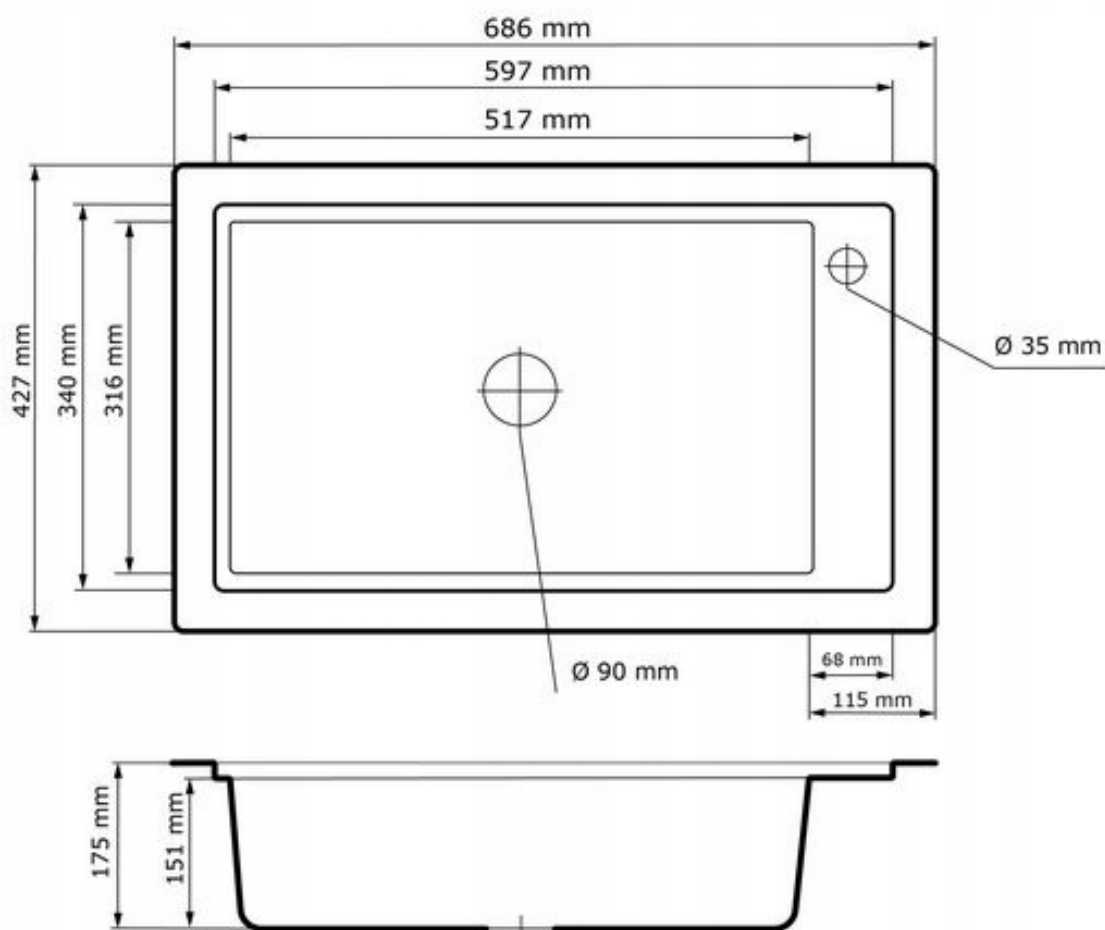

## ZLEWOZMYWAK LINDA

BRQL 19104 1,0 BOC

**Długość** 686 mm

**Szerokość** 427 mm

**Głębokość komory** 175 mm

**Do szafki** 60 cm

**Model zlewozmywaka** jednokomorowy

Wymiary zlewozmywaka mogą się różnić o 0,3%