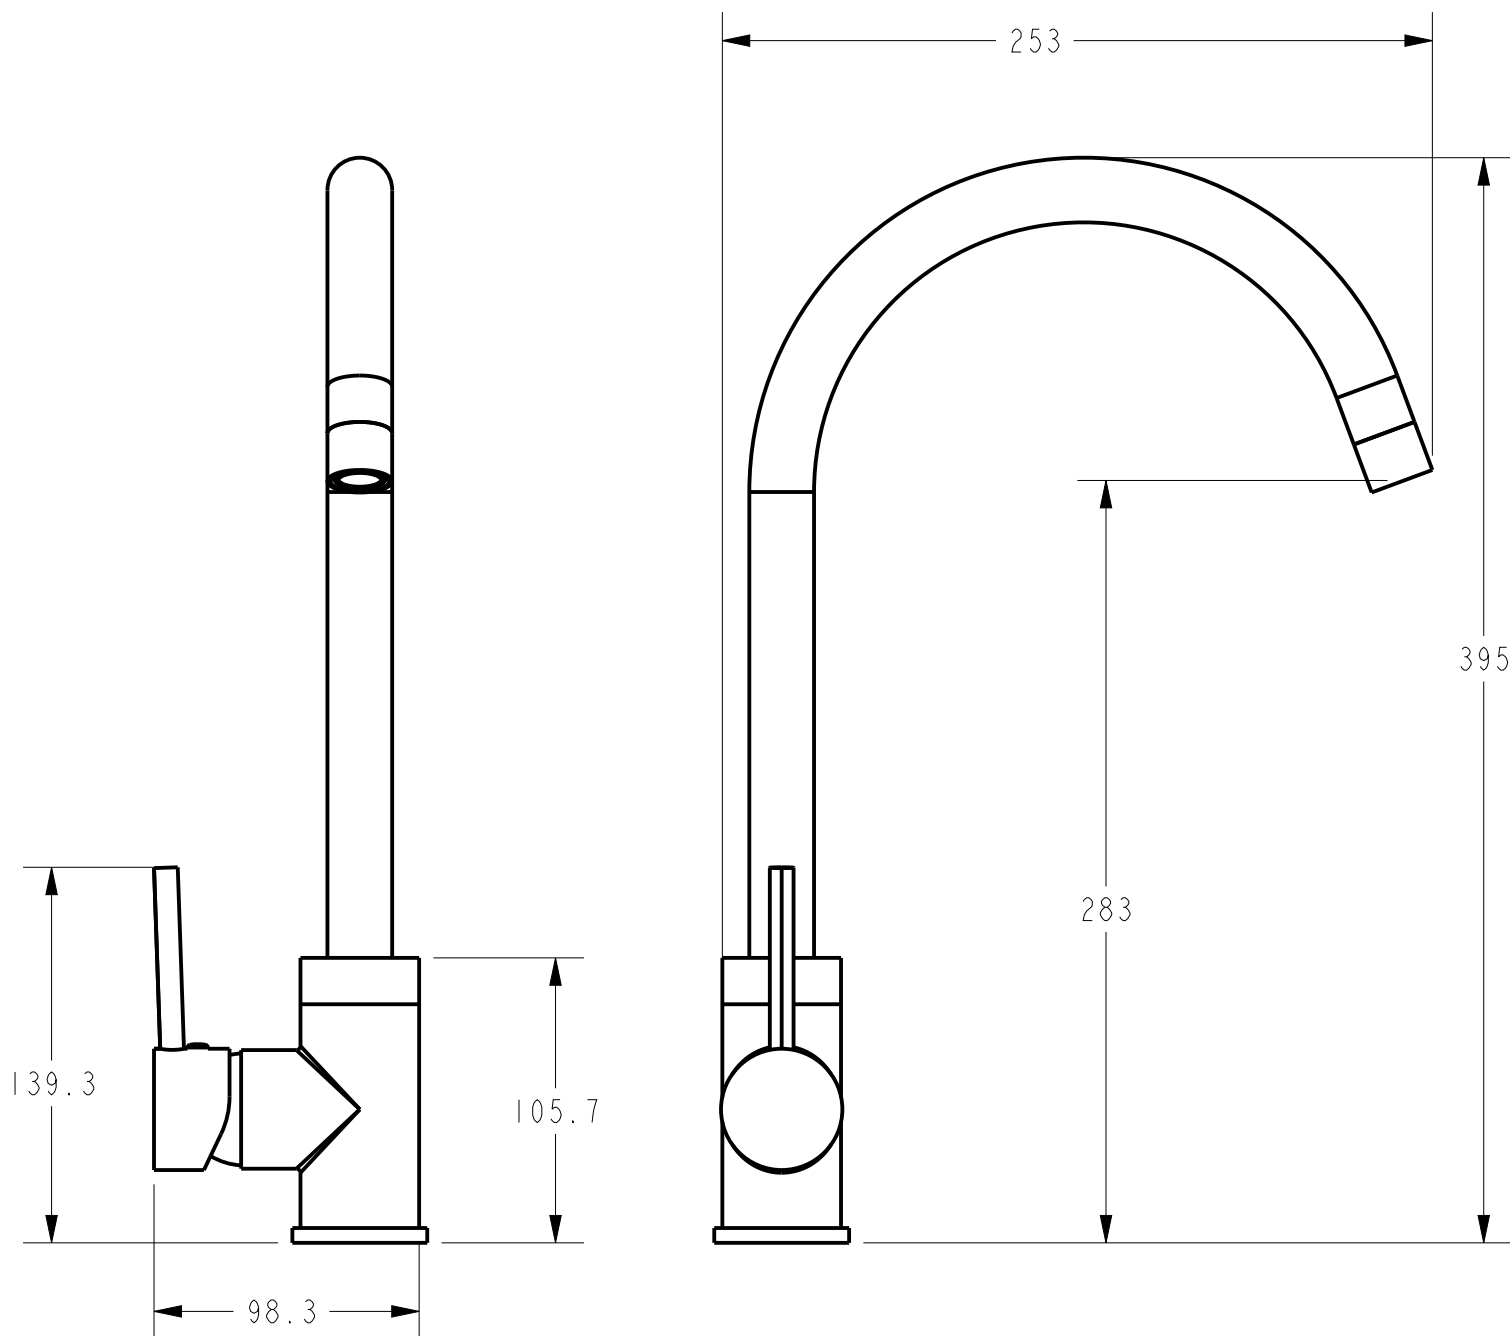

BERG

BATERIA GOLD PRO 10 LIGHT

złota jasna

Zasięg wylewki: **253 mm**
Wysokość od blatu: **395 mm**
Głowica: **35 mm**

PRODUCENT: BERG Sp. z o.o., ul. Krakowska 61B,
71-017 Szczecin, tel. 48 91 485 47 60-68
berg-agd.pl; tres.net.pl