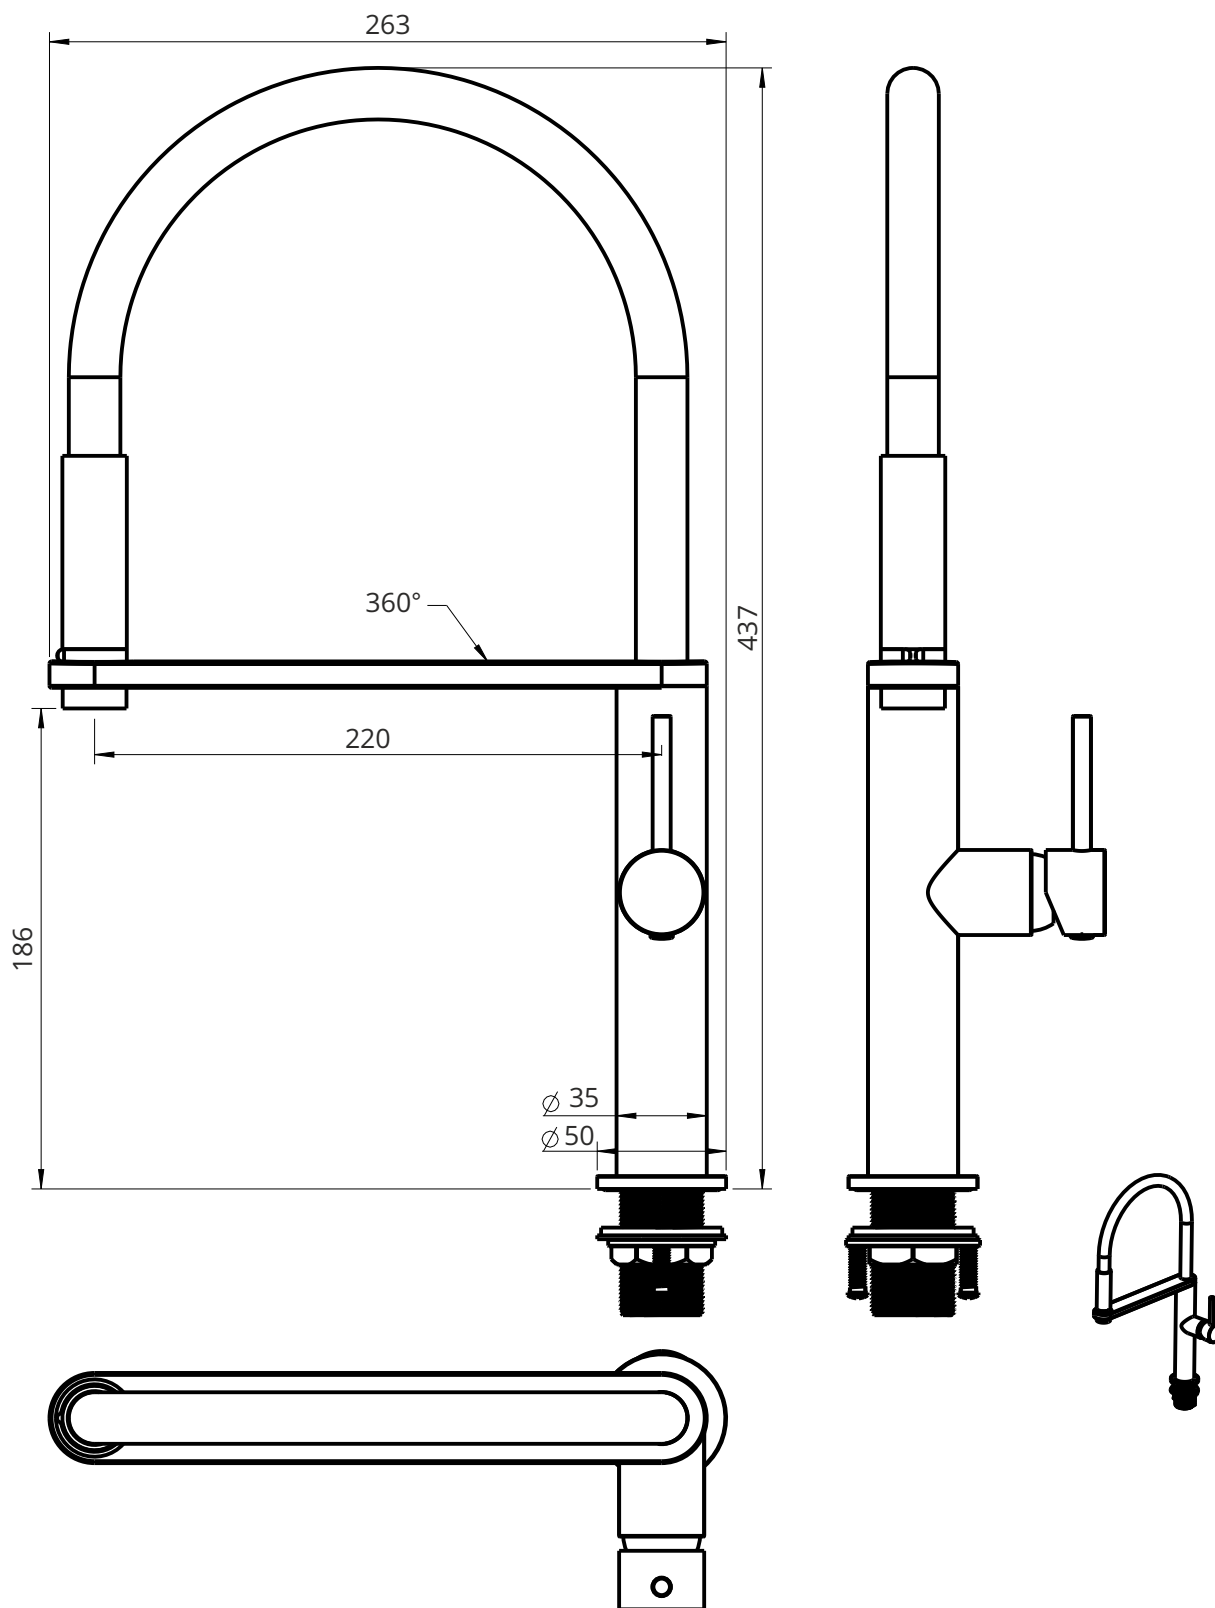

BERG

BLACK SPIKE

czarny mat

Zasięg wylewki: **220 mm**
Wysokość od blatu: **437 mm**
Głowica: **35 mm**

PRODUCENT: BERG Sp. z o.o., ul. Krakowska 61B,
71-017 Szczecin, tel. 48 91 485 47 60-68
berg-agd.pl; tres.net.pl