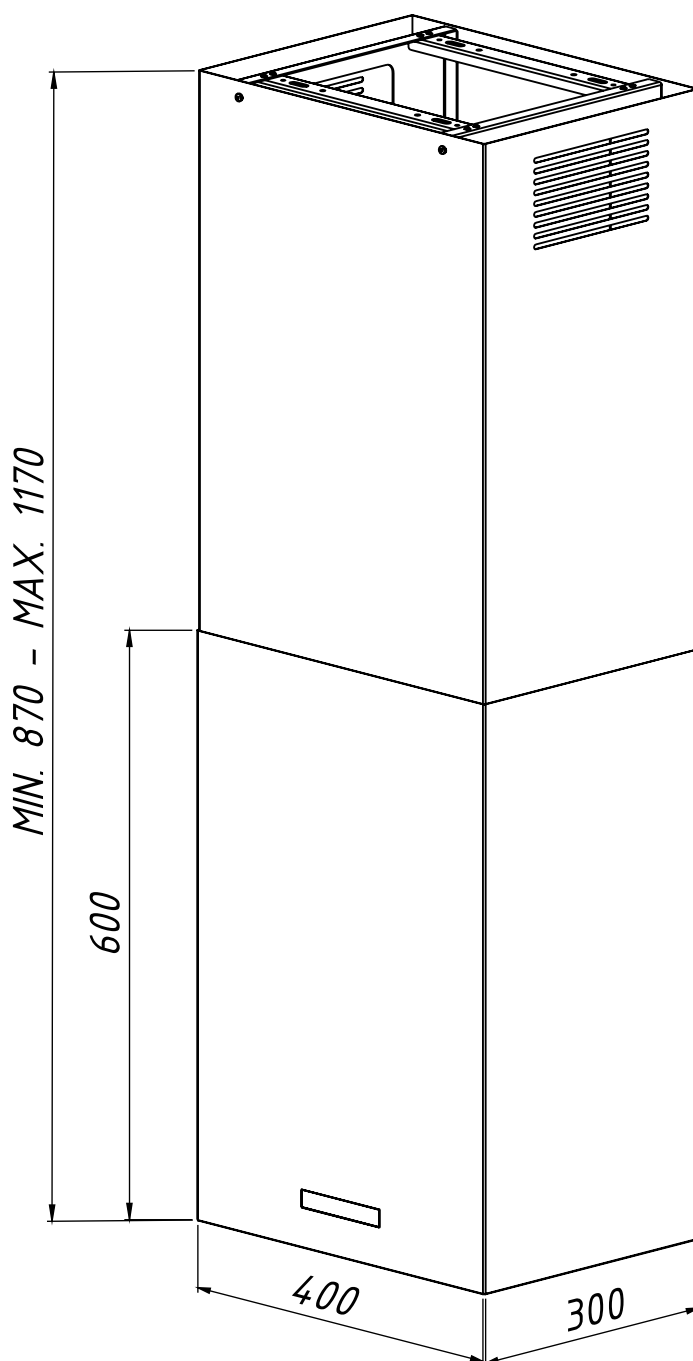

# BERG

## OKAP KARBON

wyspowy

Szerokość: **40 cm**

PRODUCENT: BERG Sp. z o.o., ul. Krakowska 61B,  
71-017 Szczecin, tel. 48 91 485 47 60-68  
berg-agd.pl; tres.net.pl