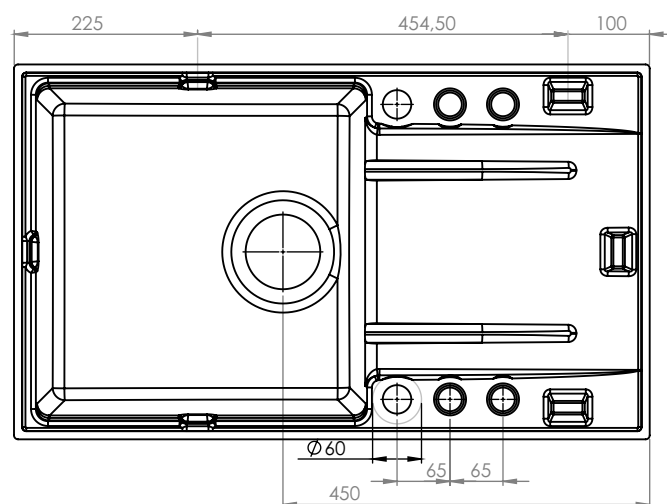

BERG

ZLEWOZMYWAK DIVA II

BRD1911

Długość 780 mm

Szerokość 460 mm

Głębokość komory 215 mm

Do szafki 50 cm

Model zlewozmywaka jednokomorowy z ociekaczem