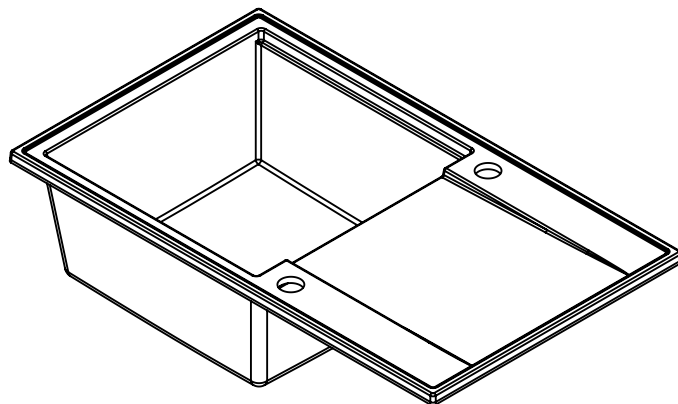

BERG

ZLEWOZMYWAK DIVA II

BRD1911

Długość 780 mm

Szerokość 460 mm

Głębokość komory 215 mm

Do szafki 50 cm

Model zlewozmywaka jednokomorowy z ociekaczem