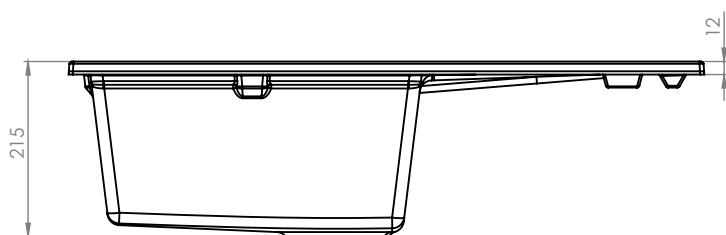

BERG

ZLEWOZMYWAK DIVA II

BRD1911

Długość 780 mm

Szerokość 460 mm

Głębokość komory 215 mm

Do szafki 50 cm

Model zlewozmywaka jednokomorowy z ociekaczem