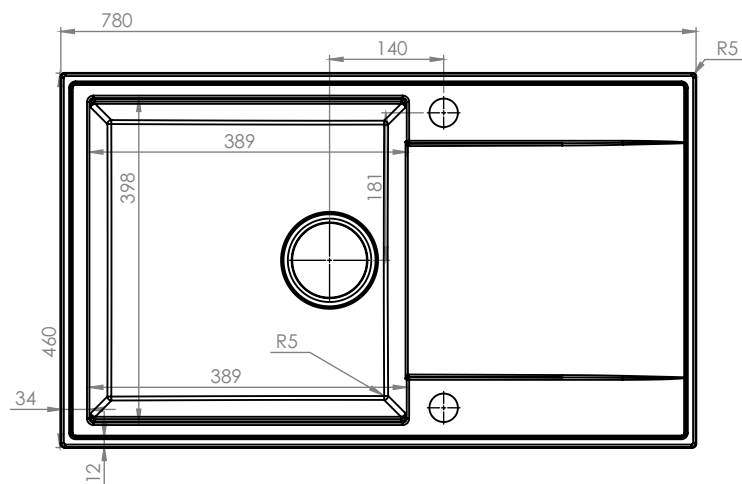

BERG

ZLEWOZMYWAK DIVA II

BRD1911

Długość 780 mm

Szerokość 460 mm

Głębokość komory 215 mm

Do szafki 50 cm

Model zlewozmywaka jednokomorowy z ociekaczem