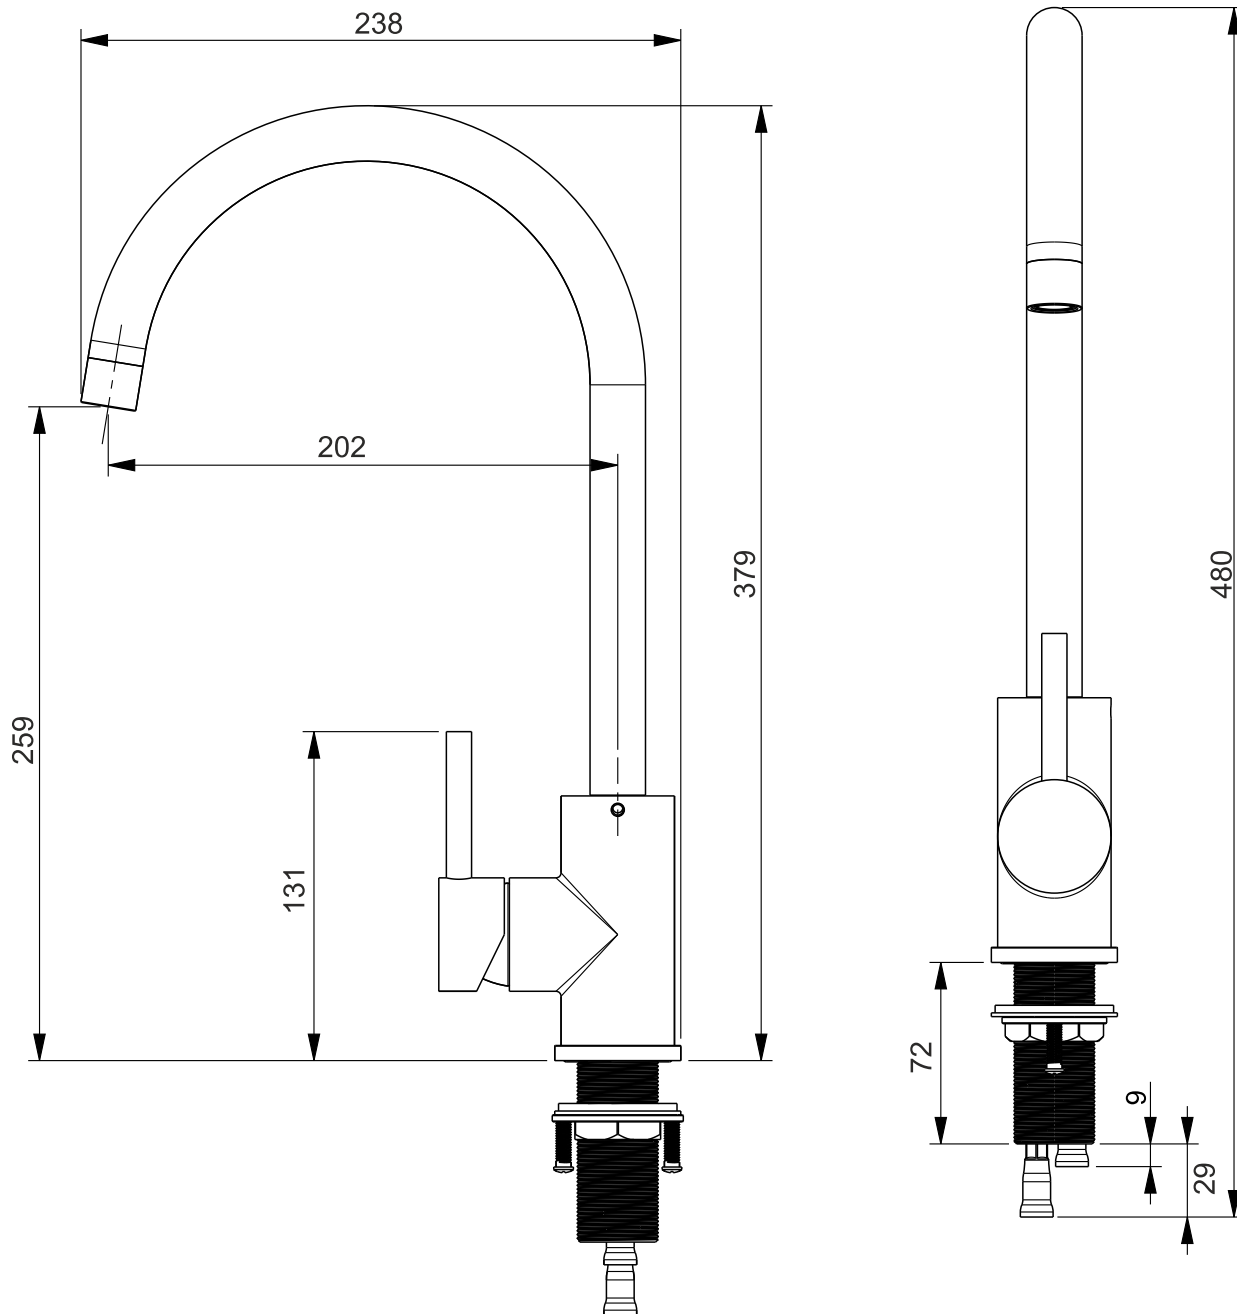

# BERG

## BATERIA SIMPLE

Zasięg wylewki **202 mm**  
Wysokość od blatu **379 mm**  
Głowica **35 mm**

PRODUCENT: BERG Sp. z o.o., ul. Krakowska 61B  
71-017 Szczecin, tel, 48 91 485 47 60-68  
DYSTRYBUTOR: TRES Sp. z o.o.  
[www.berg-agd.pl](http://www.berg-agd.pl); [www.tres.net.pl](http://www.tres.net.pl)