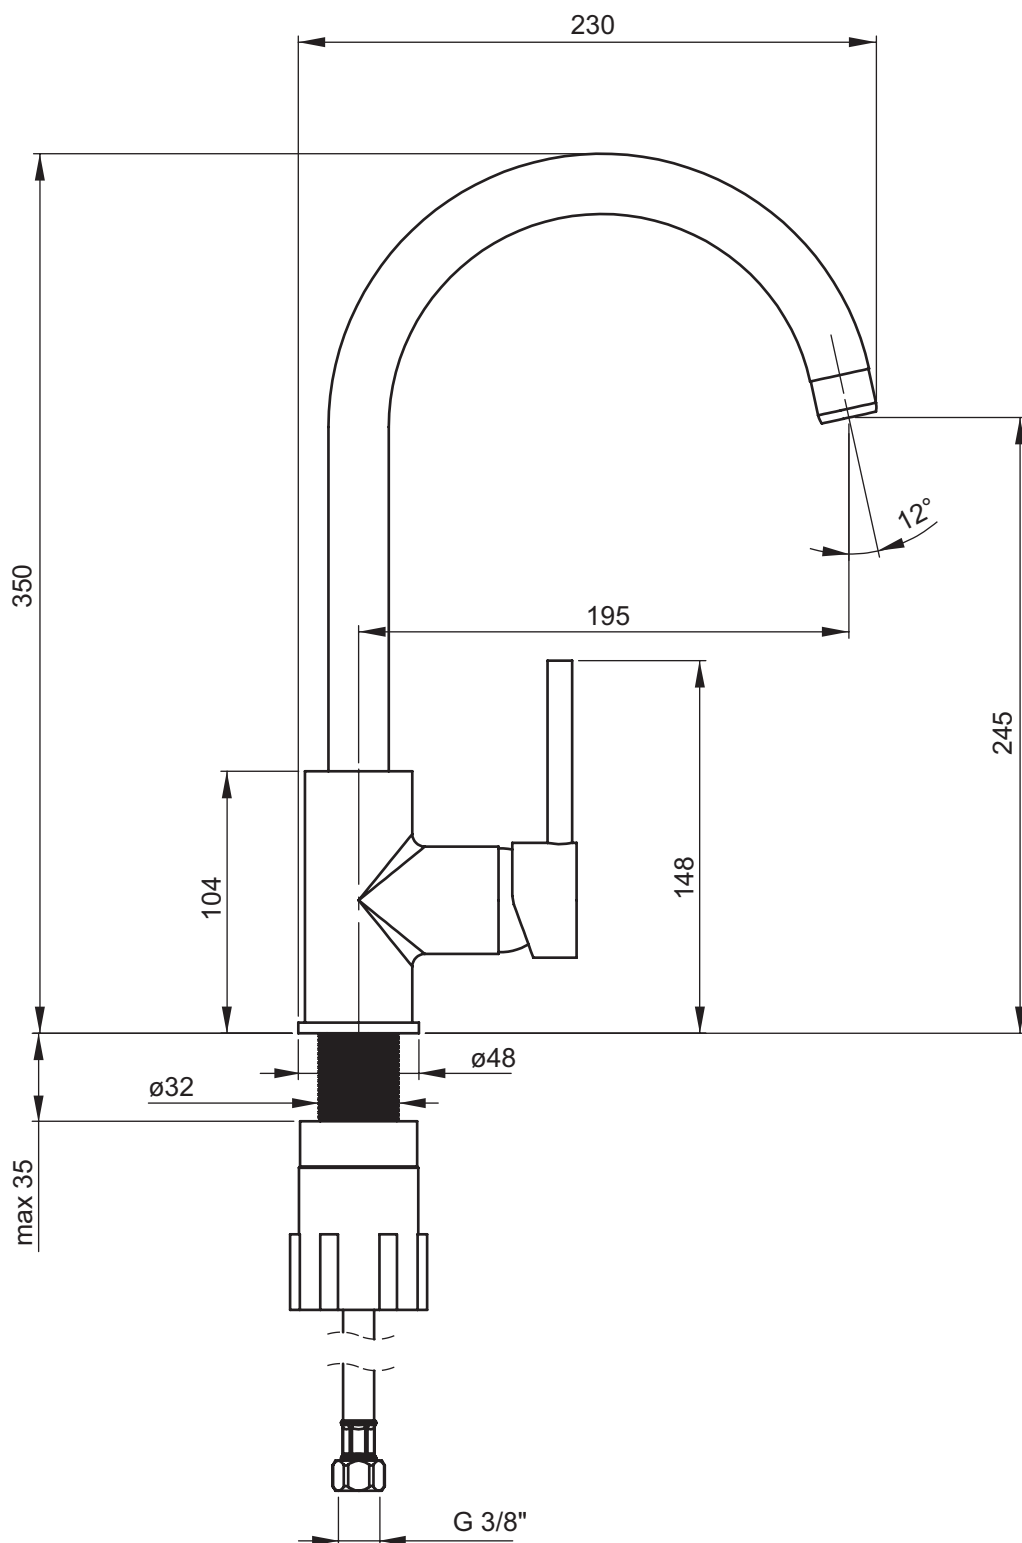

BERG

BATERIA MONO

czarna beżowa, biała

Zasięg wylewki: **195 mm**
Wysokość od blatu: **350 mm**
Głowica: **35 mm**

PRODUCENT: BERG Sp. z o.o., ul. Krakowska 61B,
71-017 Szczecin, tel. 48 91 485 47 60-68
berg-agd.pl; tres.net.pl