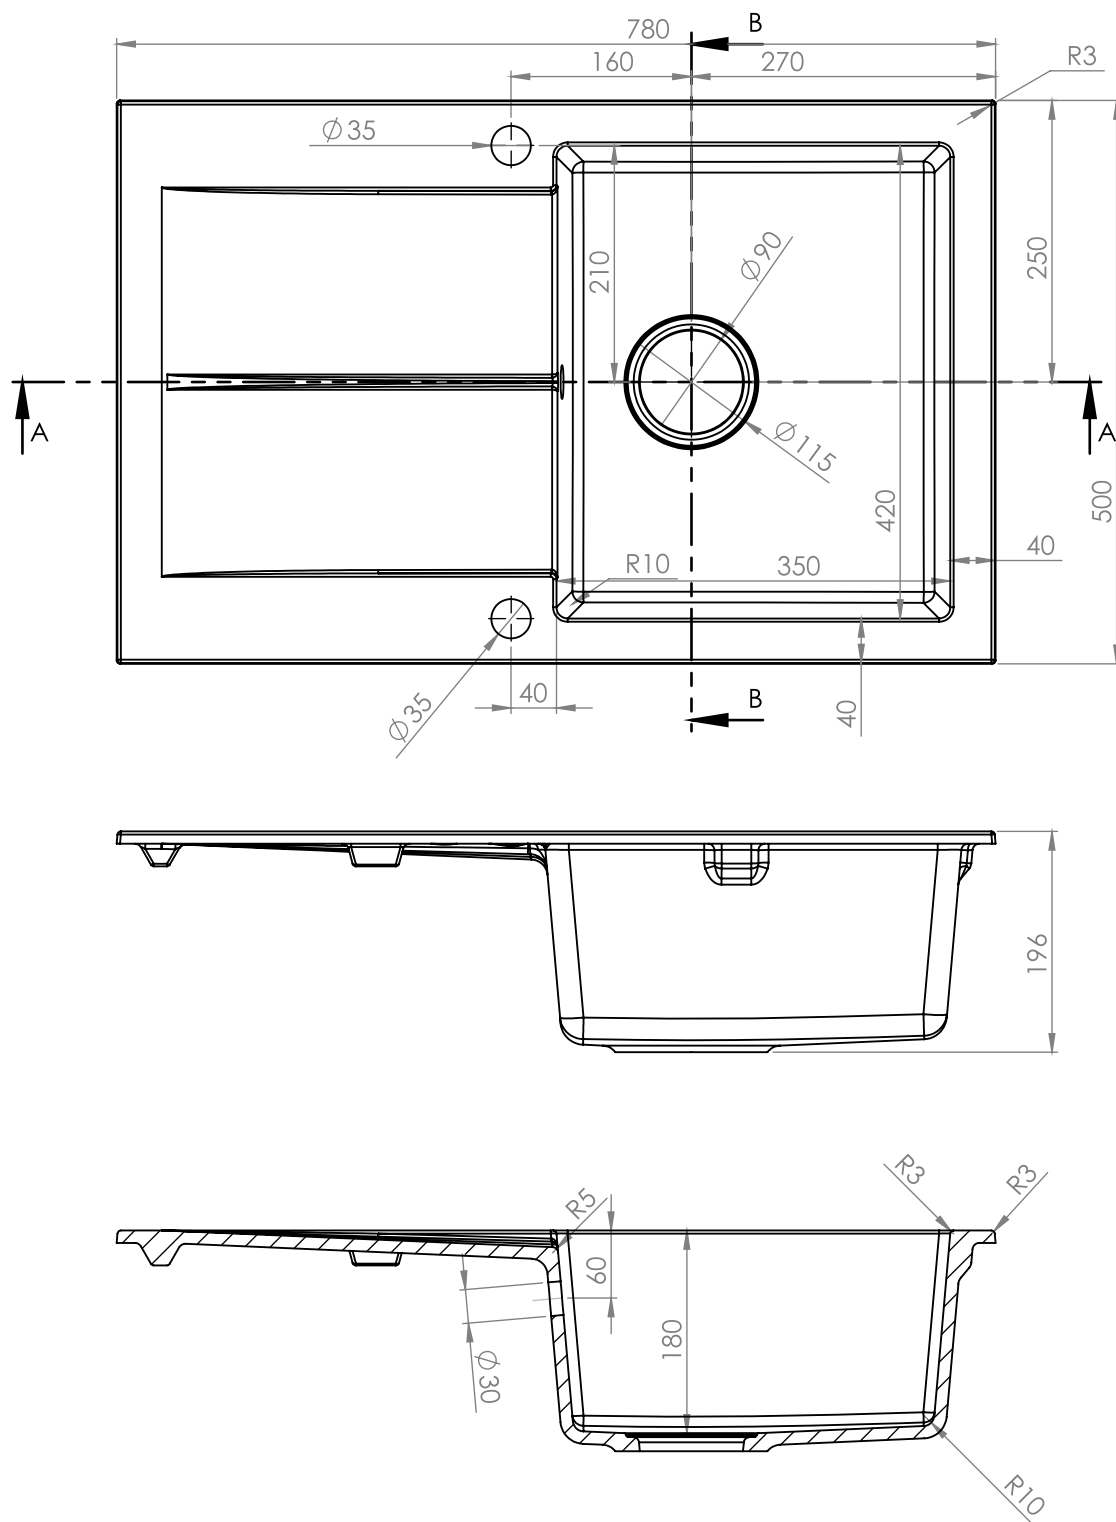

BERG

ZLEWOZMYWAK HOBART

BRQ 1411 / 1911 / 2211

Długość 780 mm

Szerokość 500 mm

Głębokość komory 190 mm

Do szafki 50 cm

Model zlewozmywaka jednokomorowy
z ociekaczem