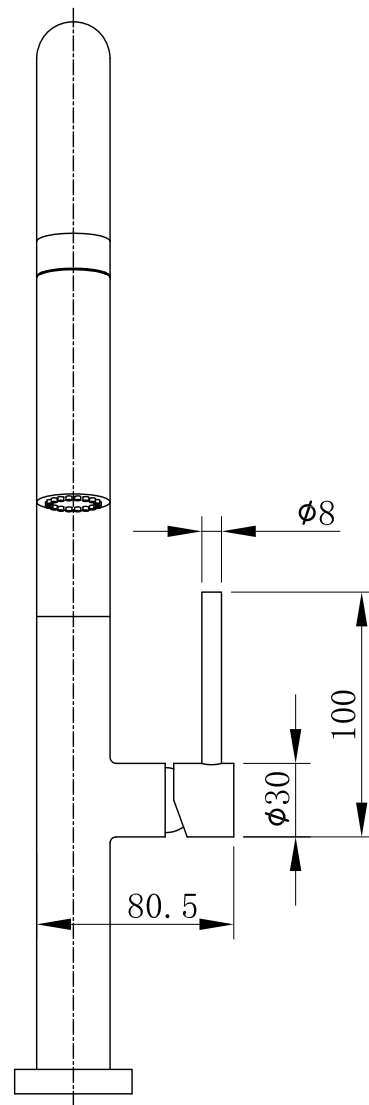

BERG

BATERIA SLIM

czarny mat, złoty, gun metal

Zasięg wylewki: **215 mm**
Wysokość od blatu: **452 mm**
Głowica: **25 mm**

PRODUCENT: BERG Sp. z o.o., ul. Krakowska 61B,
71-017 Szczecin, tel. 48 91 485 47 60-68
berg-agd.pl; tres.net.pl