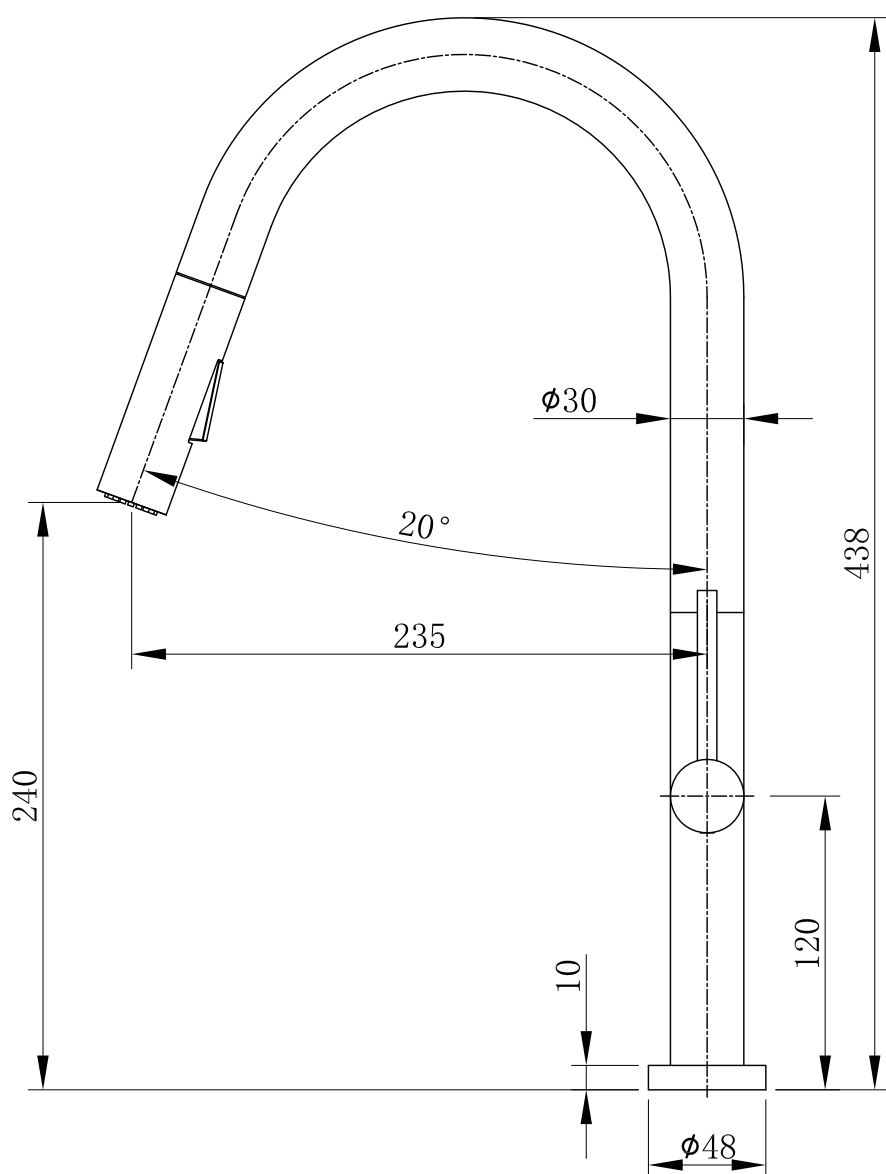

BERG

BATERIA SLIM

czarny mat, złoty, gun metal

Zasięg wylewki: **215 mm**
Wysokość od blatu: **452 mm**
Głowica: **25 mm**

PRODUCENT: BERG Sp. z o.o., ul. Krakowska 61B,
71-017 Szczecin, tel. 48 91 485 47 60-68
berg-agd.pl; tres.net.pl