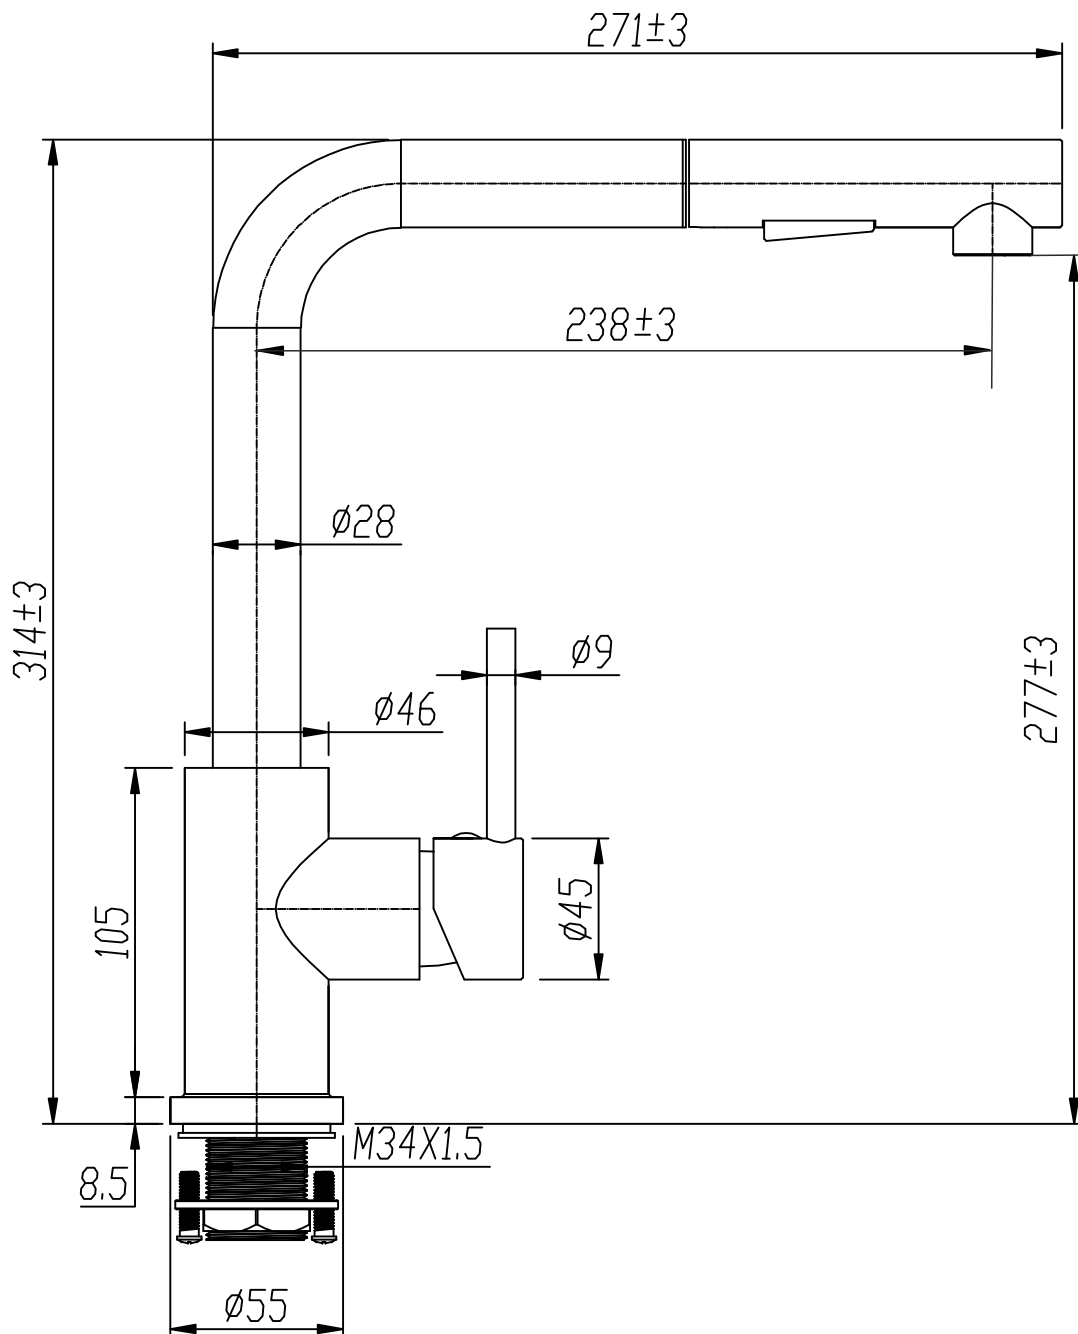

BERG

BATERIA PORTA

Zasięg wylewki **271 mm**
Wysokość od blatu **314 mm**
Głowica **35 mm**

PRODUCENT: BERG Sp. z o.o., ul. Krakowska 61B
71-017 Szczecin, tel. 48 91 485 47 60-68
DYSTRYBUTOR: TRES Sp. z o.o.
www.berg-agd.pl; www.tres.net.pl