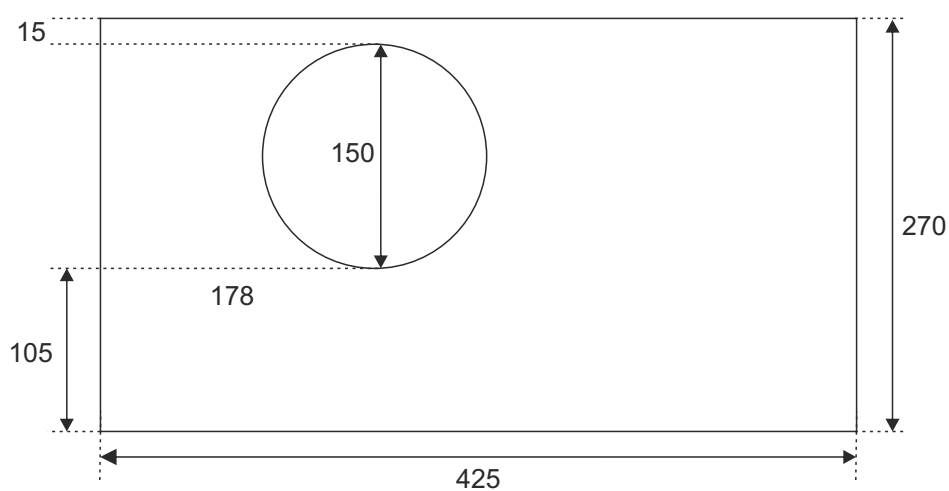

## MAESTRO 52 podszafkowy

Do szafki **60 cm**  
Głębokość **296 mm**

PRODUCENT: BERG Sp. z o.o., ul. Krakowska 61B,  
71-017 Szczecin, tel. 48 91 485 47 60-68  
berg-agd.pl; tres.net.pl