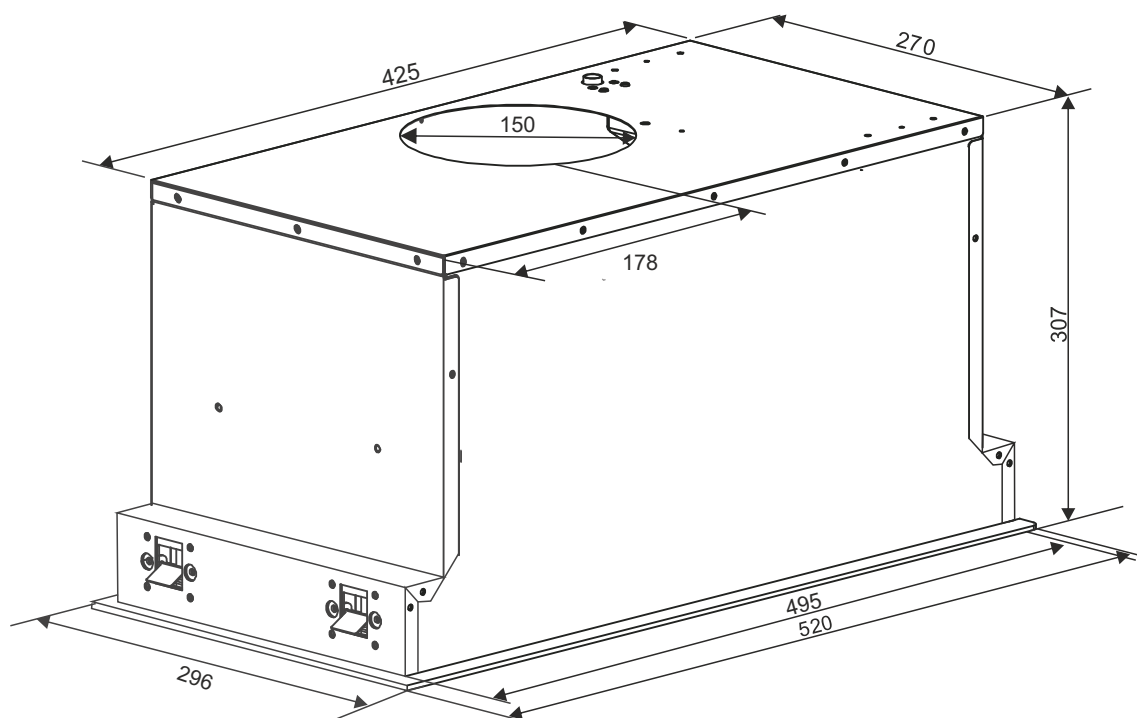

## MAESTRO 52 podszafkowy

Do szafki **60 cm**  
Głębokość **296 mm**

PRODUCENT: BERG Sp. z o.o., ul. Krakowska 61B,  
71-017 Szczecin, tel. 48 91 485 47 60-68  
berg-agd.pl; tres.net.pl