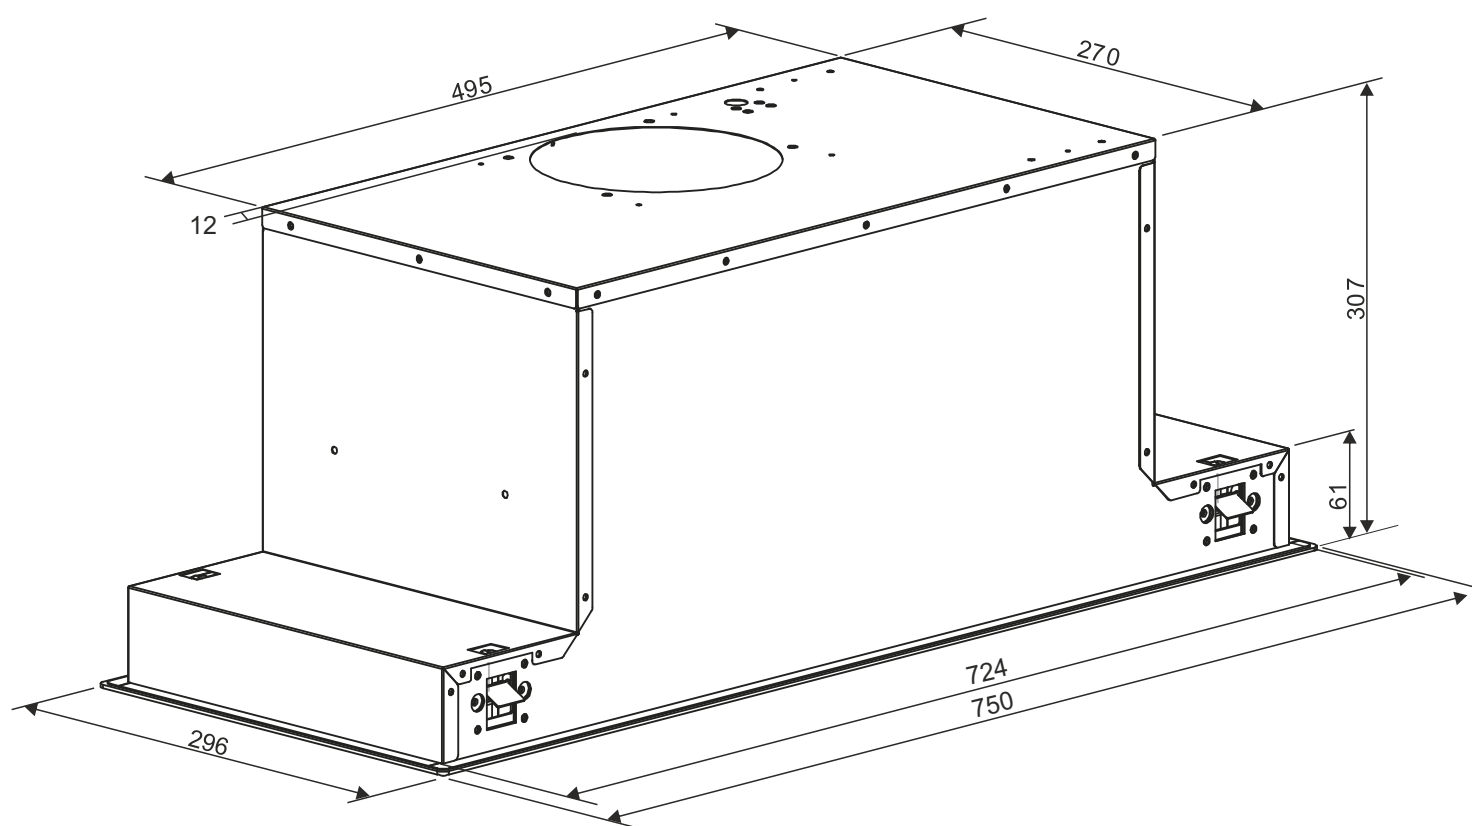

## MAESTRO 75 podszafkowy

Do szafki: **80 cm**  
Głębokość: **296 mm**

PRODUCENT: BERG Sp. z o.o., ul. Krakowska 61B,  
71-017 Szczecin, tel. 48 91 485 47 60-68  
berg-agd.pl; tres.net.pl