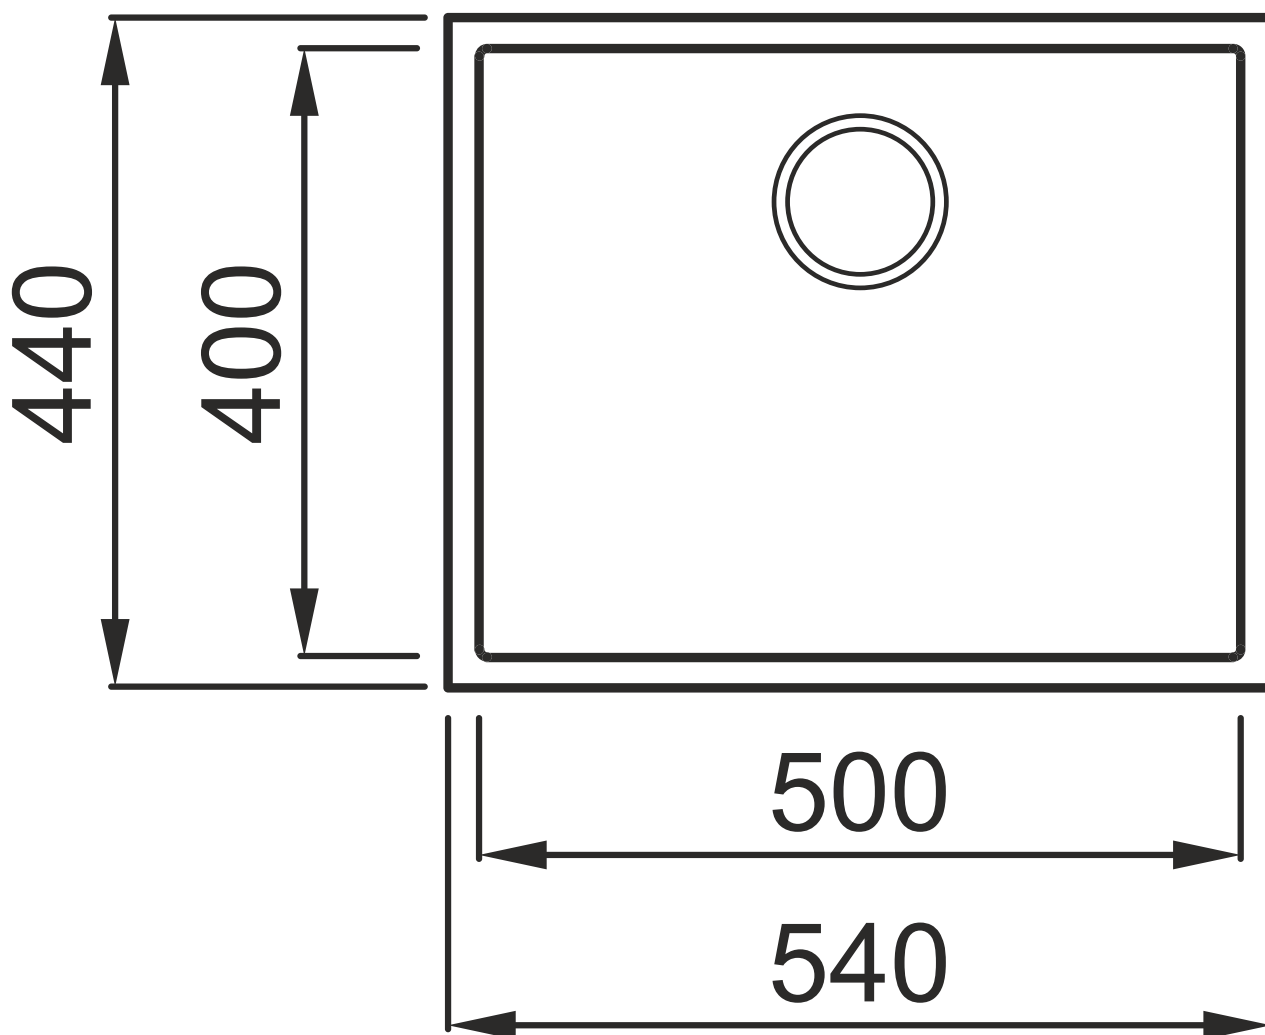

BERG

**ZLEWOZMYWAK
KUBRA BRDB05/BRDW05**

Długość **500 mm**
Szerokość **400 mm**
Głębokość komory głównej **200 mm**
Do szafki **60 cm**
Model zlewozmywaka **komora podwieszana**

PRODUCENT: BERG Sp. z o.o., ul. Krakowska 61B,
71-017 Szczecin, tel. 48 91 485 47 60-68
www.berg-agd.pl; www.tres.net.pl