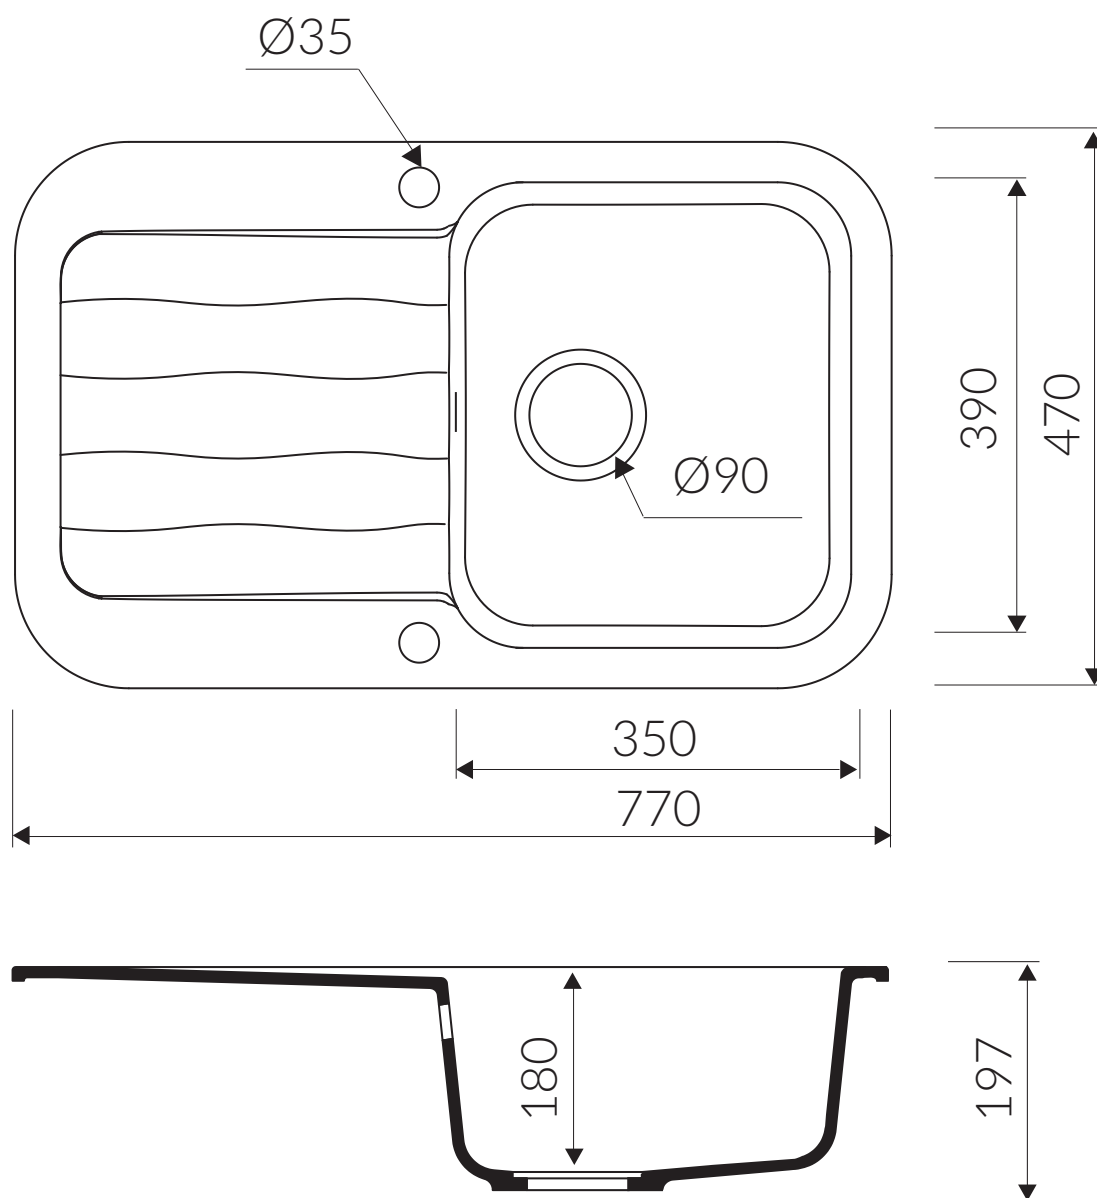

## ZLEWOZMYWAK TROPEA

BRR1211 / BRR1611

**Długość** 770 mm

**Szerokość** 470 mm

**Głębokość komory** 197 mm

**Do szafki** 50 cm

**Model zlewozmywaka** jednokomorowy  
z ociekaczem

Wymiary zlewozmywaka  
mogą się różnić o 0,3%