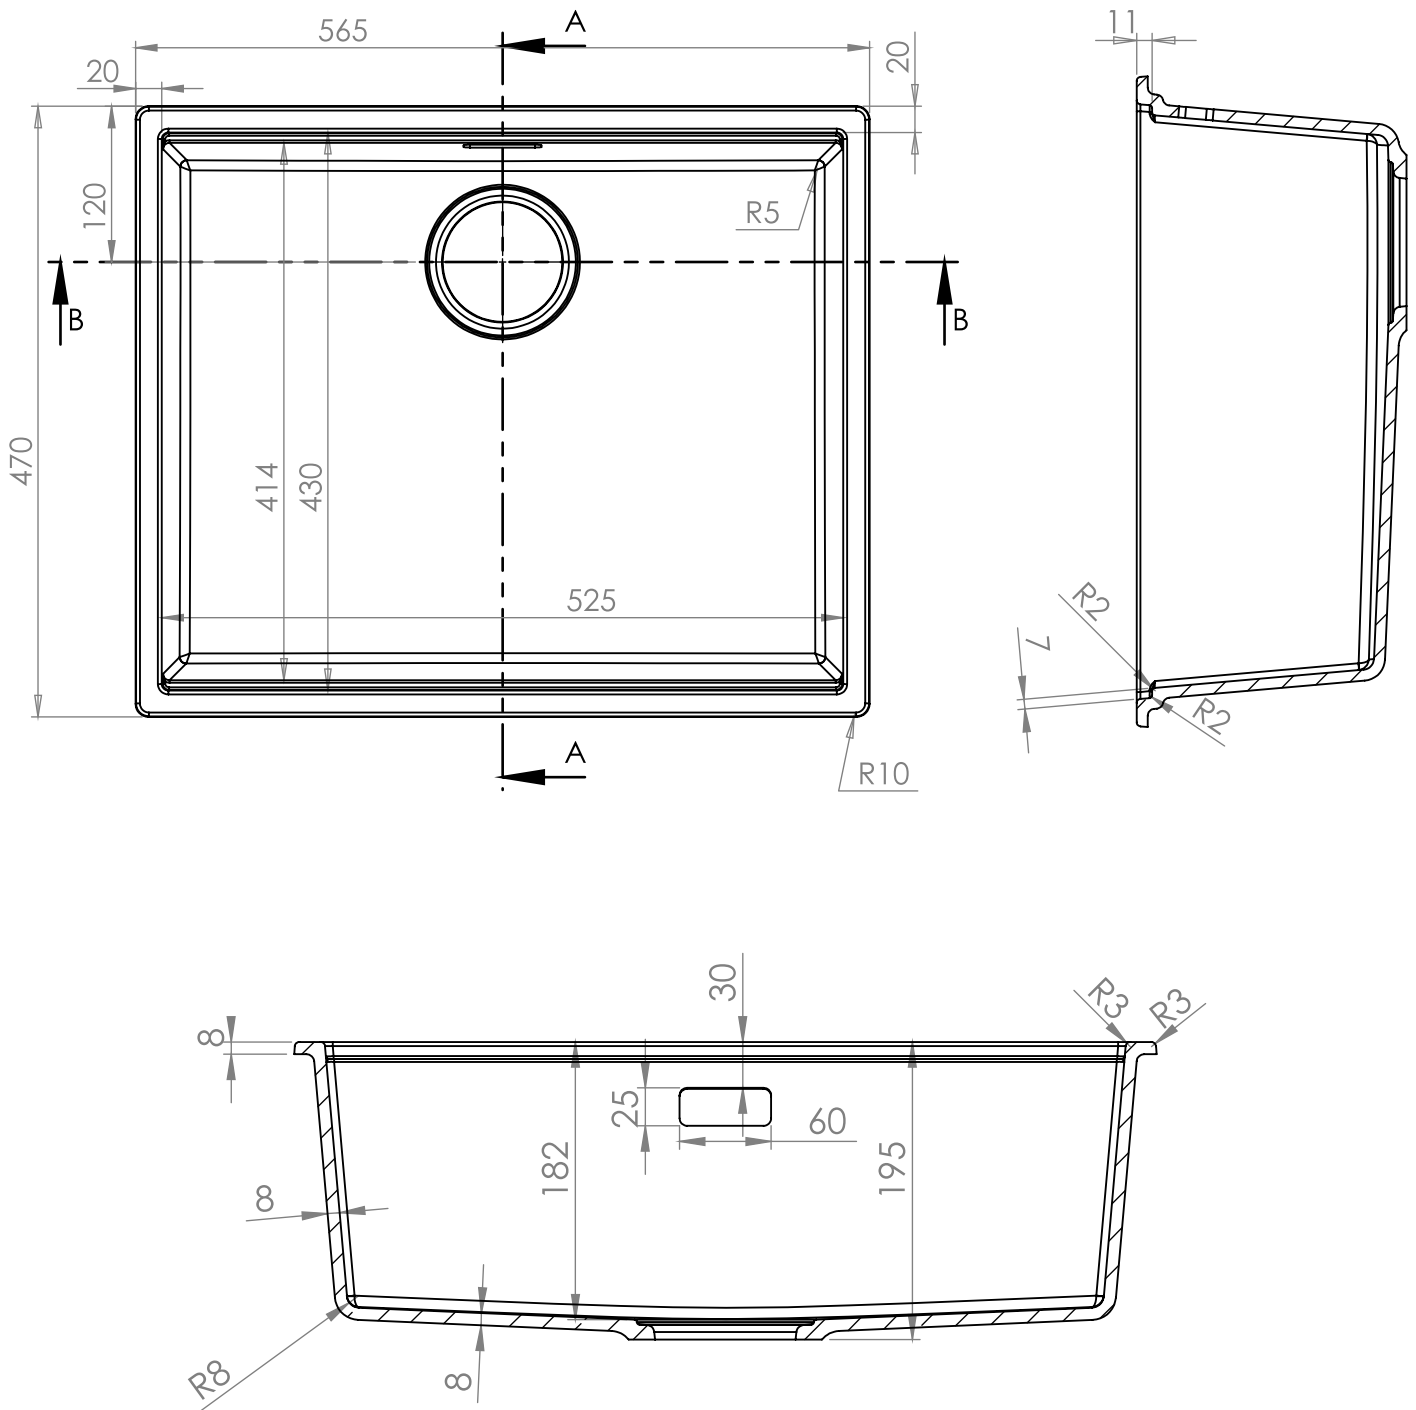

## KOMORA PODWIESZANA LINEA

BRNL22 / BRNL19 / BRNL14

**Długość** 565 mm  
**Szerokość** 470 mm  
**Głębokość komory** 195 mm  
**Do szafki** 60 cm  
**Model zlewozmywaka** jednokomorowy

Wymiary zlewozmywaka mogą się różnić o 0,3%