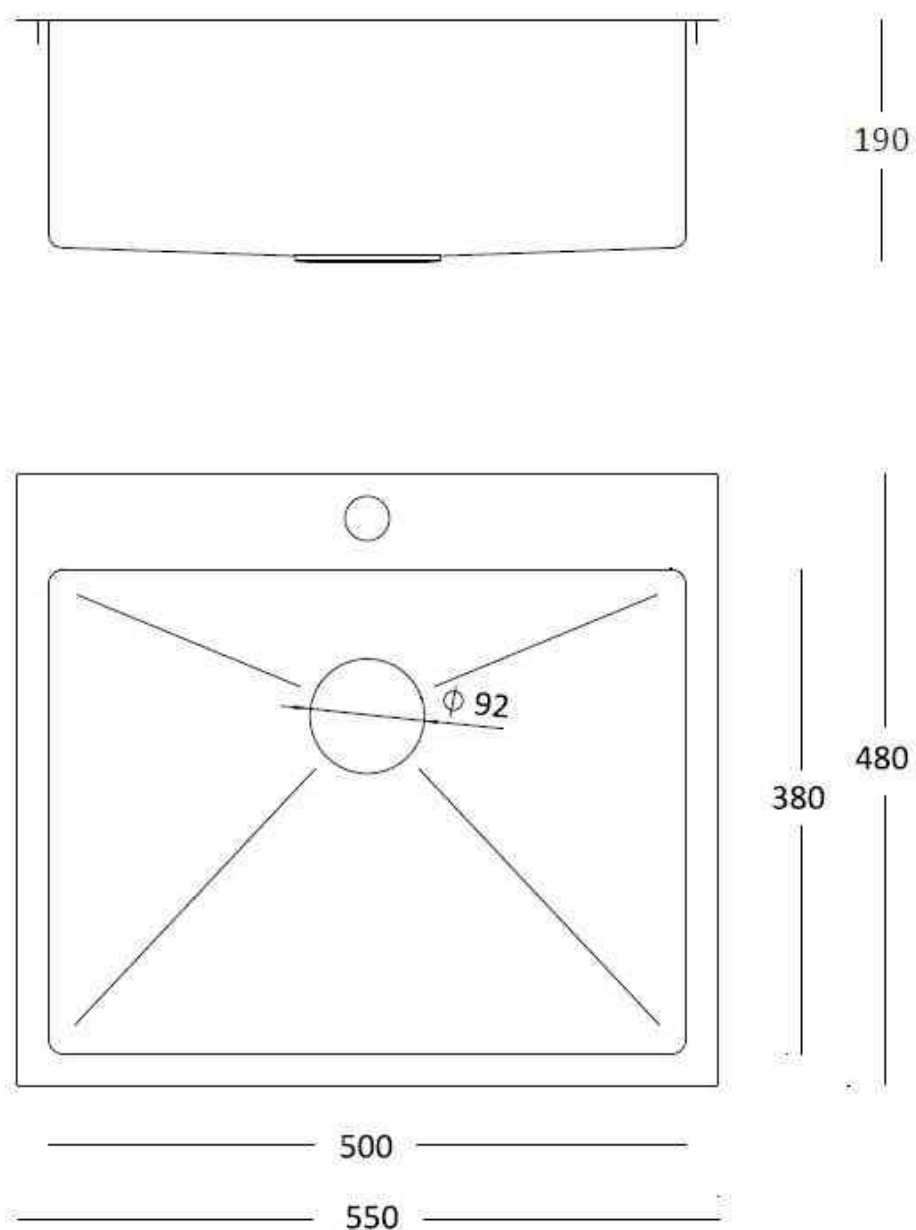

BERG

ZLEWOZMYWAK RED PRO 10 BOC

Długość **550 mm**
Szerokość **480 mm**
Głębokość komory **190 mm**
Do szafki **60 cm**
Model zlewozmywaka **jednokomorowy bez ociekacza**

Wymiary zlewozmywaka mogą się różnić o 0,3%