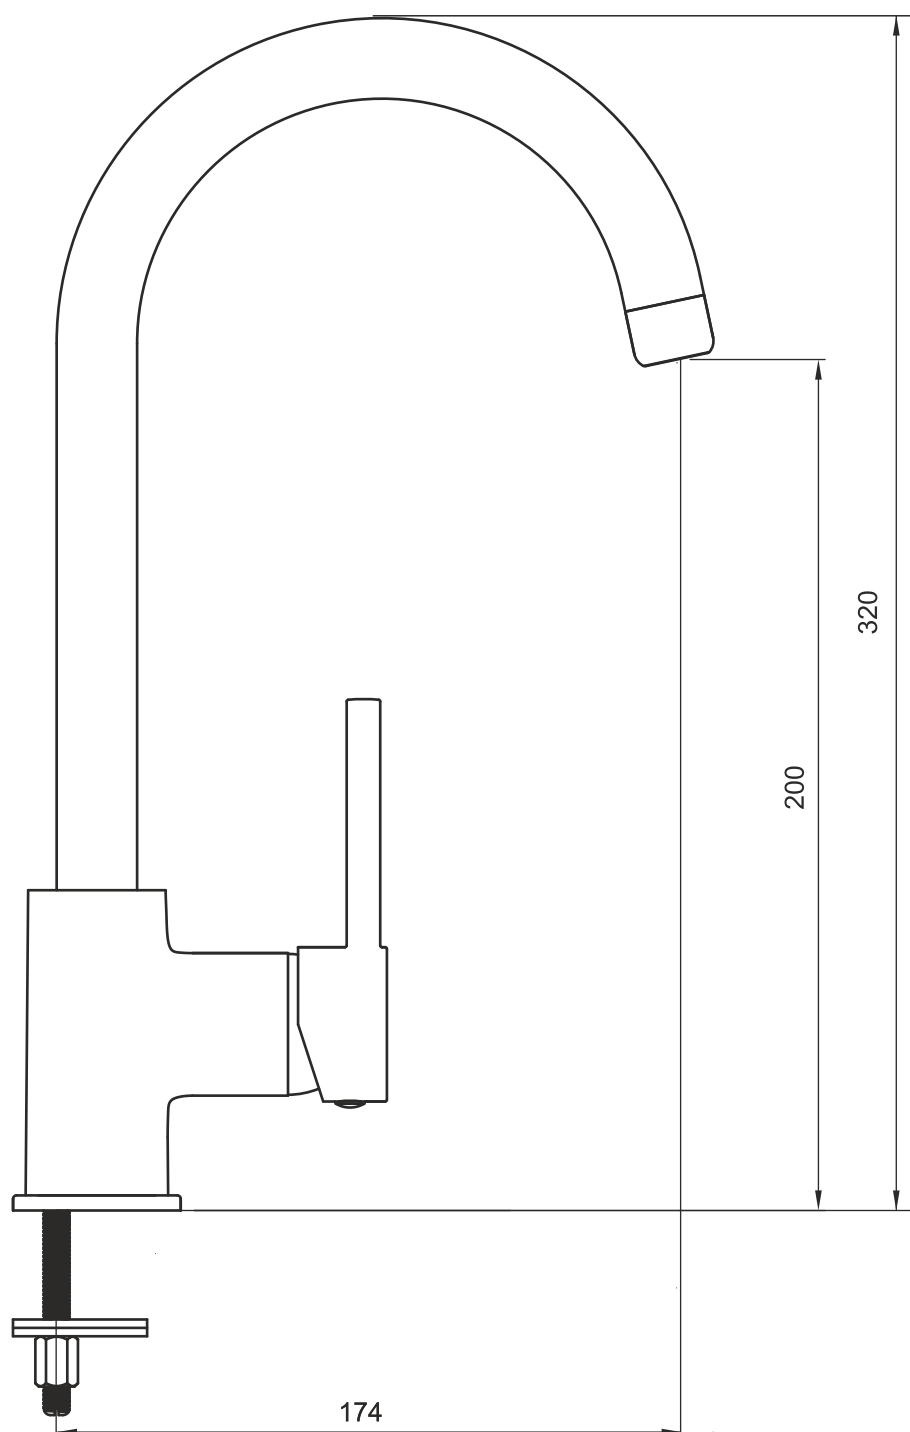

BERG

BATERIA RED PRO 10

Zasięg wylewki **174 mm**
Wysokość od blatu **320 mm**
Głowica **35 mm**

PRODUCENT: BERG Sp. z o.o., ul. Krakowska 61B
71-017 Szczecin, tel, 48 91 485 47 60-68
DYSTRYBUTOR: TRES Sp. z o.o.
www.berg-agd.pl; www.tres.net.pl