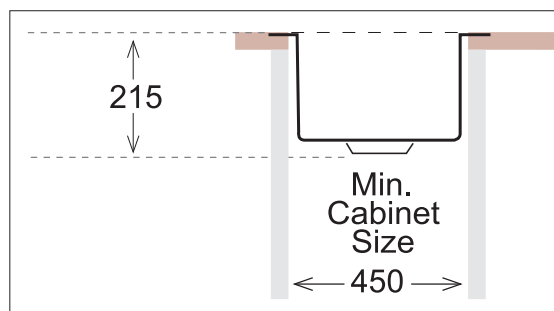

BERG

KOMORA PODWIESZANA

QUADRO L

kolor: stal satynowa

Głębokość **440 mm**
Szerokość **440 mm**
Głębokość komory **215 mm**
Do szafki **45 cm**
Grubość **1 mm**
Odwracalny **nie**
Model zlewozmywaka **jednokomorowy**

Wymiar wycięcia montażowego w blacie (GxS) 400 x 400 mm.

Wymiary zlewozmywaka mogą się różnić o 0,3%