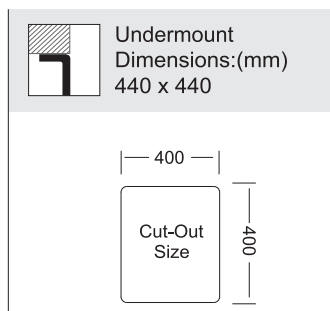

BERG

KOMORA PODWIESZANA

QUADRO L

kolor: stal satynowa

Głębokość **440 mm**
Szerokość **440 mm**
Głębokość komory **215 mm**
Do szafki **45 cm**
Grubość **1 mm**
Odwracalny **nie**
Model zlewozmywaka **jednokomorowy**

Wymiar wycięcia montażowego w blacie (GxS) 400 x 400 mm.

Wymiary zlewozmywaka mogą się różnić o 0,3%