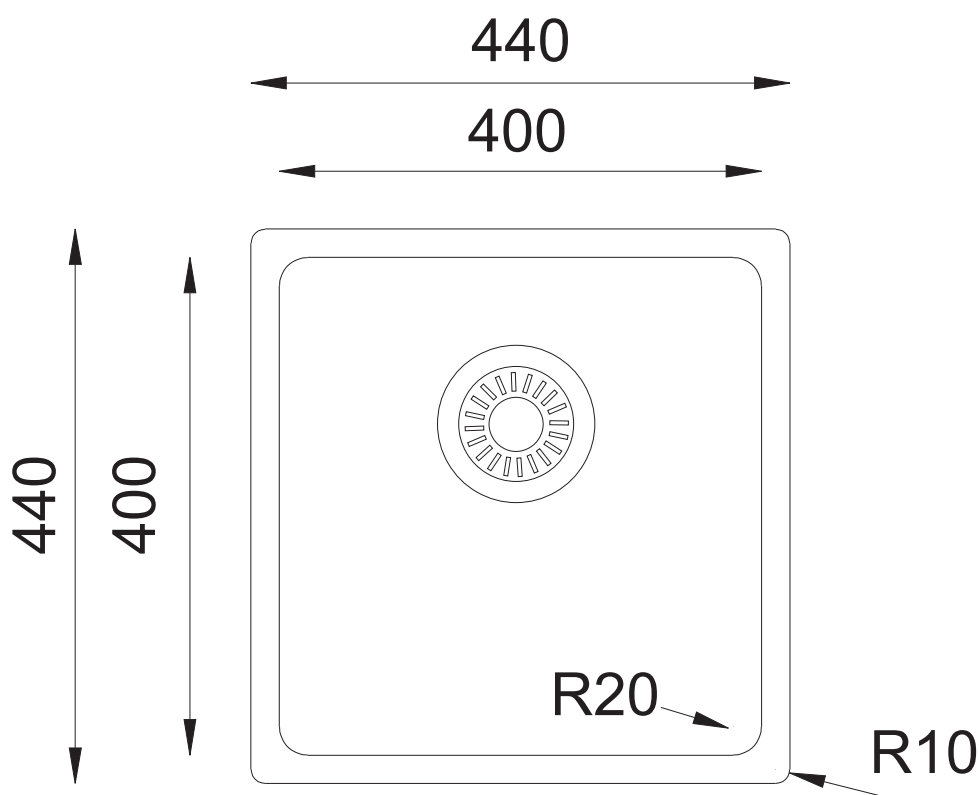

BERG

KOMORA PODWIESZANA

QUADRO L

kolor: stal satynowa

Głębokość **440 mm**
Szerokość **440 mm**
Głębokość komory **215 mm**
Do szafki **45 cm**
Grubość **1 mm**
Odwracalny **nie**
Model zlewozmywaka **jednokomorowy**

Wymiar wycięcia montażowego w blacie (GxS) 400 x 400 mm.

Wymiary zlewozmywaka mogą się różnić o 0,3%