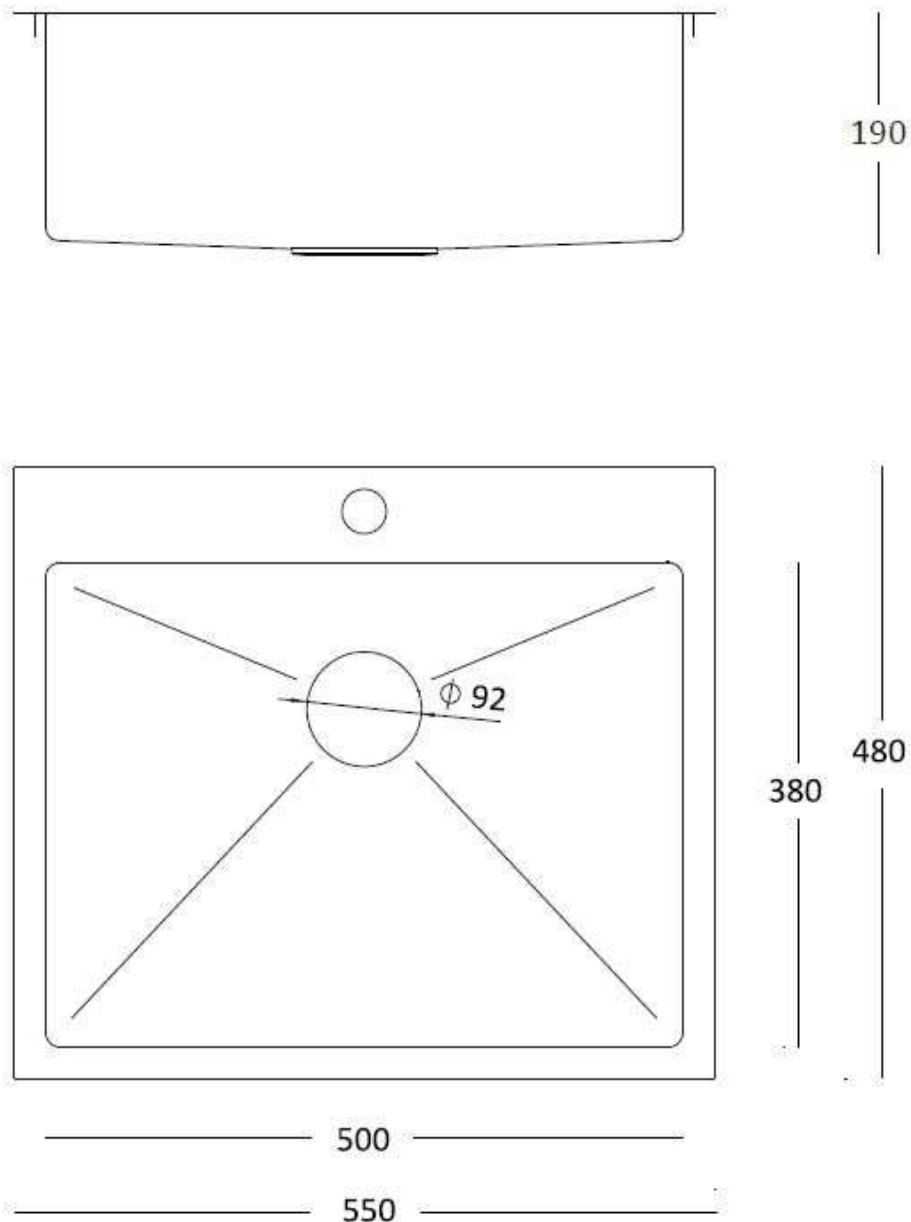

BERG

ZLEWOZMYWAK GOLD

Długość **550 mm**
Szerokość **480 mm**
Głębokość komory **190 mm**
Do szafki **60 cm**
Model zlewozmywaka **jednokomorowy bez ociekacza**

Wymiary zlewozmywaka mogą się różnić o 0,3%