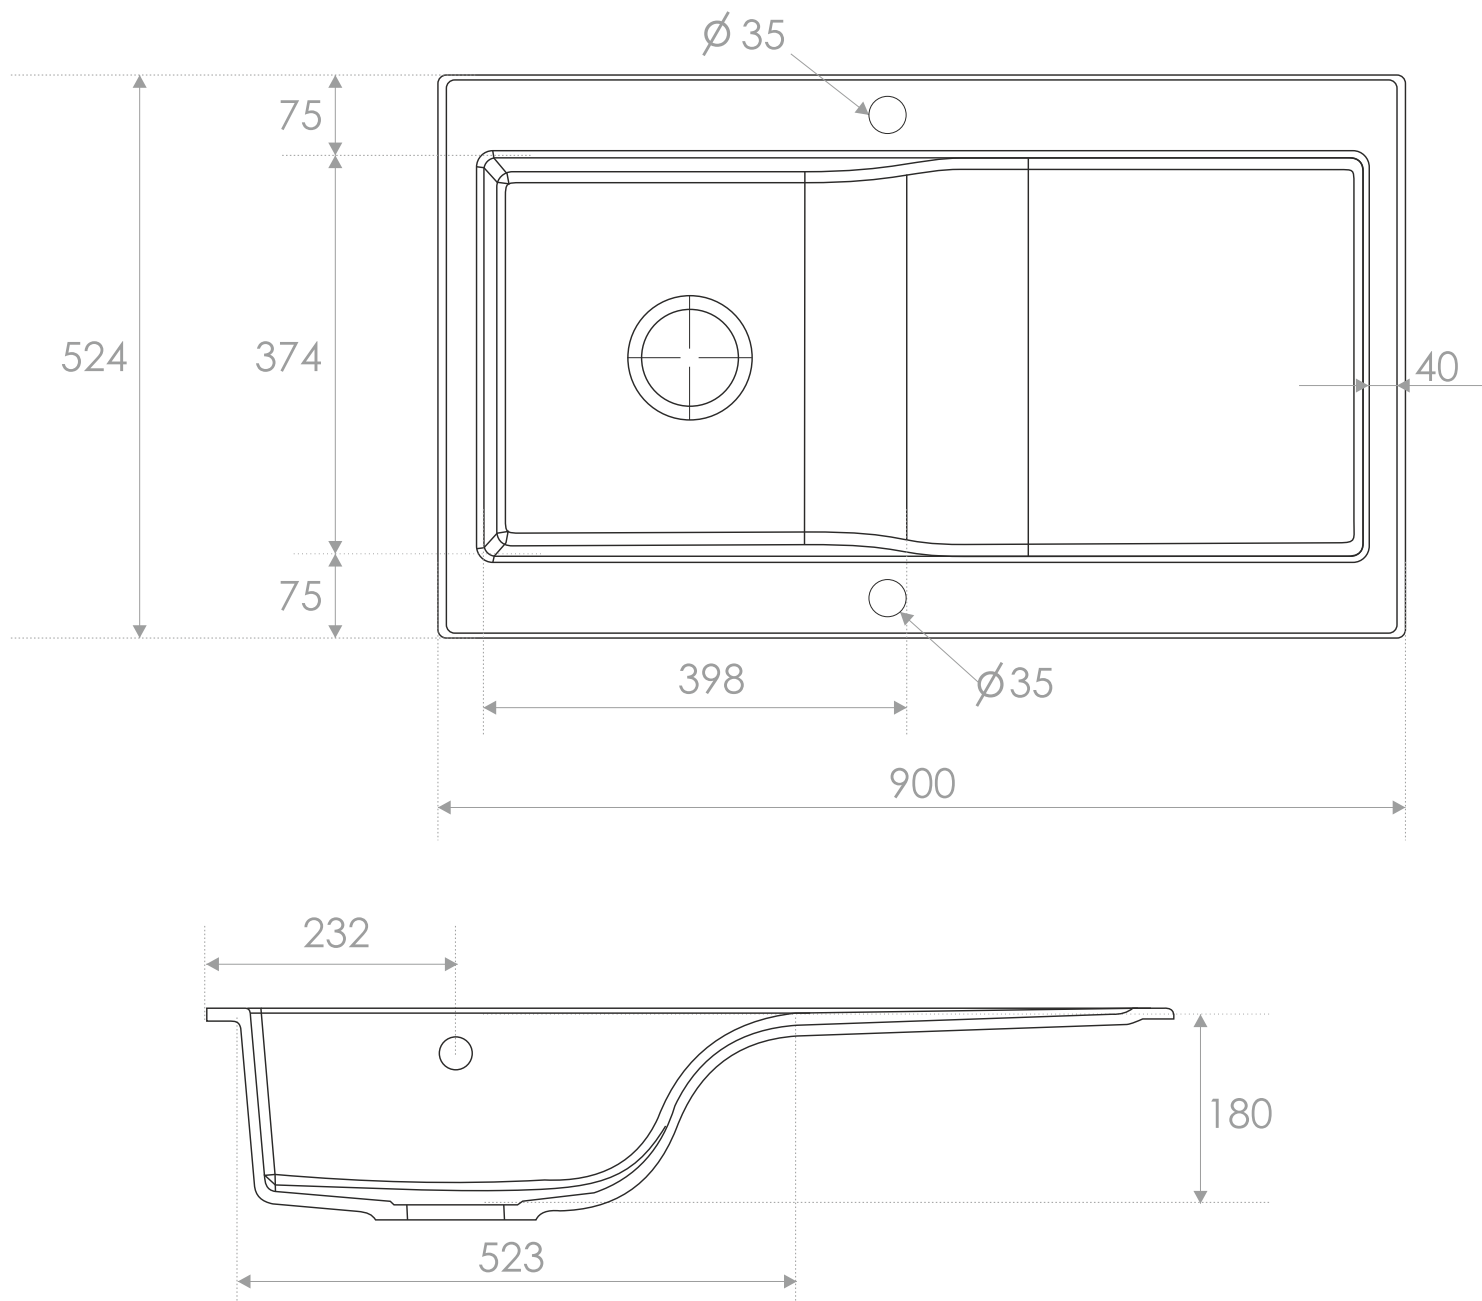

## ZLEWOZMYWAK ENYA BRE X11 1,0 OC

Długość **900 mm**  
Szerokość **524 mm**  
Głębokość komory **217 mm**  
Do szafki **60 cm**  
wymiar wycięcia w blacie **876x501 mm**  
Model zlewozmywaka **jednokomorowy z ociekaczem**

Wymiary zlewozmywaka mogą się różnić o 0,3%