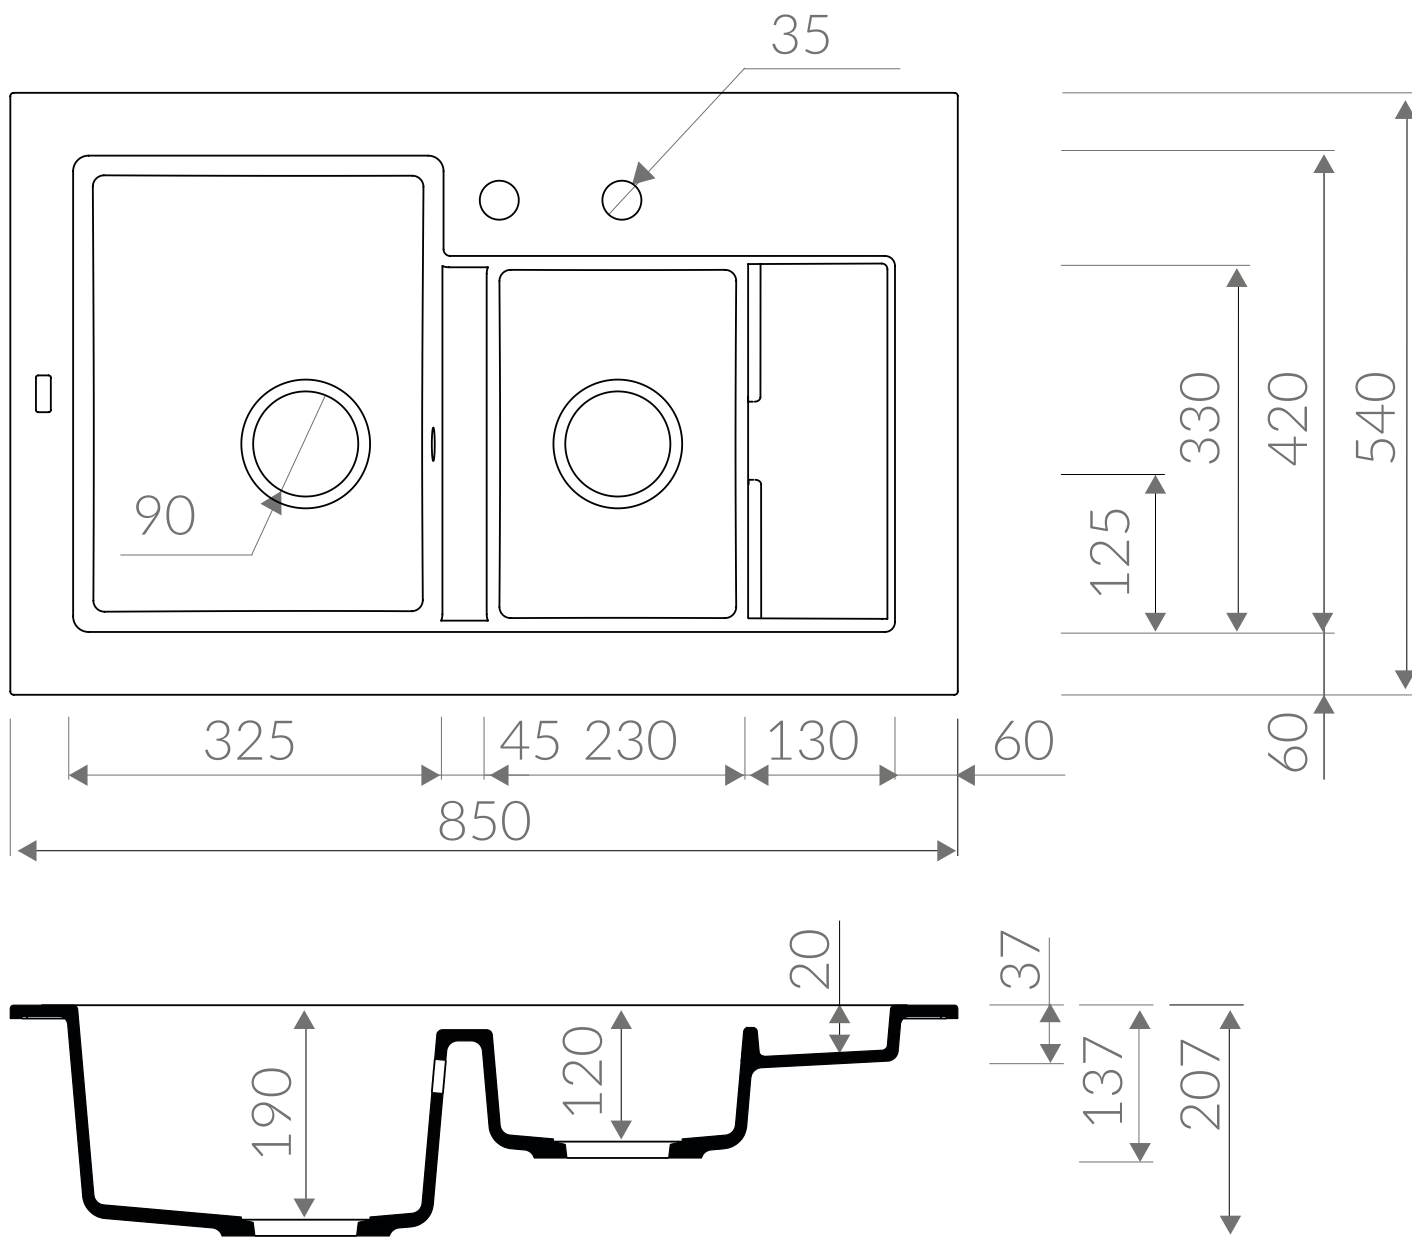

BERG

ZLEWOZMYWAK TRIO BRT X513 1,5 OC

Długość **850 mm**
Szerokość **540 mm**
Głębokość komory głównej **190 mm**
Głębokość komory małej **120 mm**
Do szafki **80 cm**
wymiar wycięcia w blacie **823x512**
Model zlewozmywaka **półtora komory z ociekaczem**

Wymiary zlewozmywaka mogą się różnić o 0,3%

KOLORY ZLEWOZMYWAKÓW GRANITOWYCH BERG