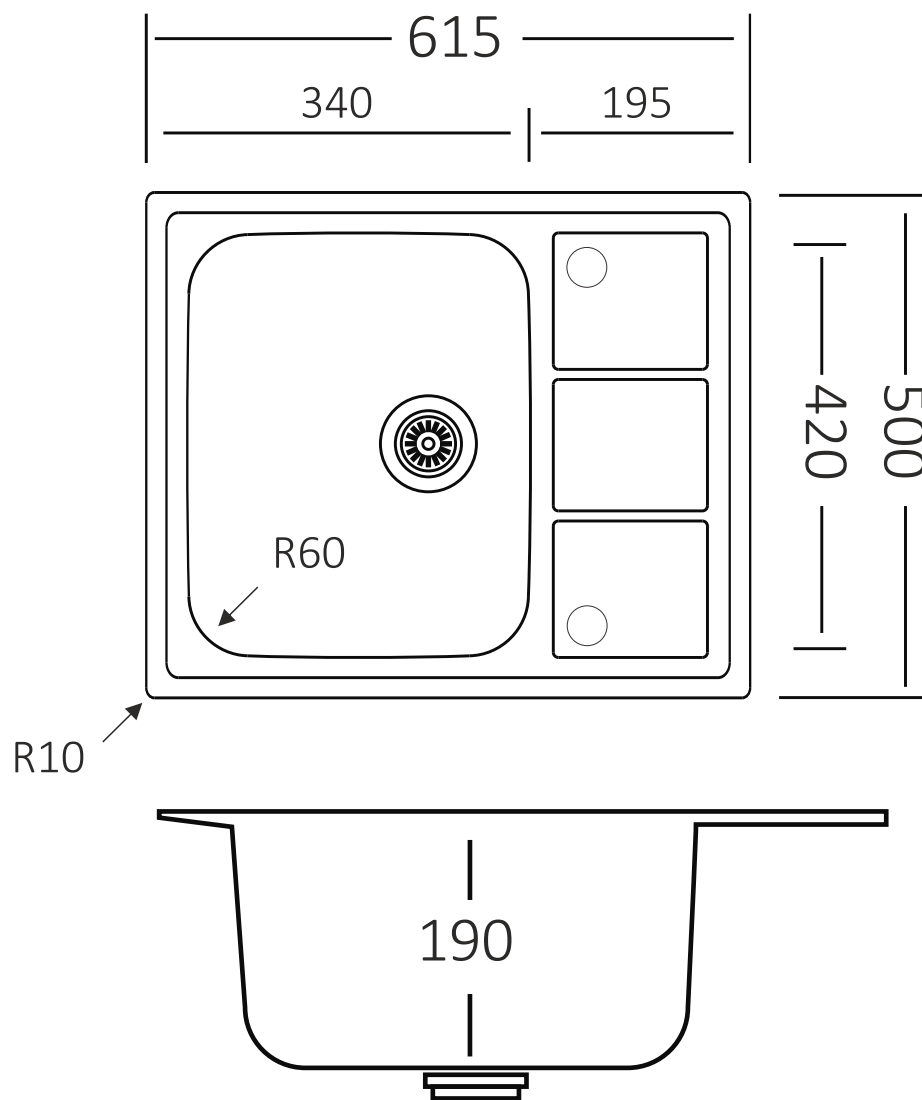

BERG

ZLEWOZMYWAK

RILL 1,0 MOC

kolory: len

Długość **615 mm**
Szerokość **500 mm**
Głębokość komór **190 mm**
Do szafki **60 cm**
Grubość **0,8 mm**
Korek automatyczny **tak**
Odwracalny **tak**
Model zlewozmywaka **jednokomorowy z matym ociekaczem**

Wymiary zlewozmywaka mogą się różnić o 0,3%