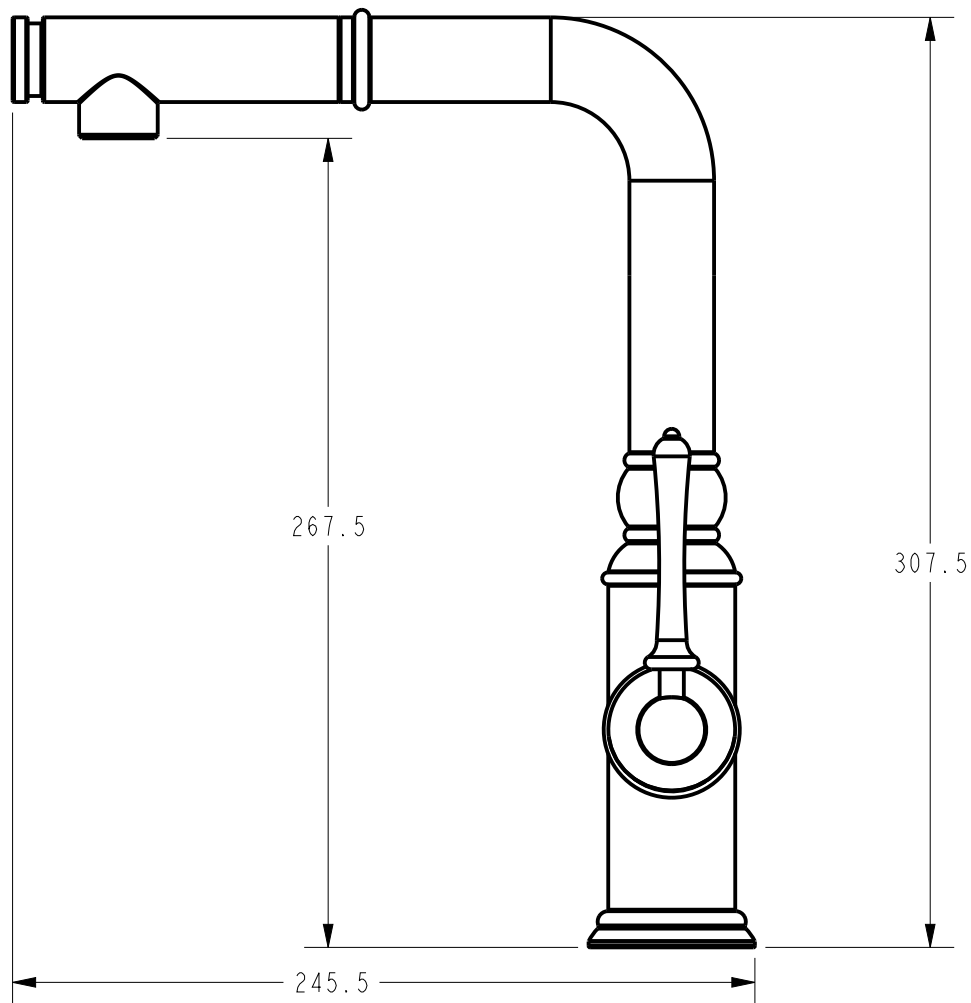

BERG

BATERIA RETRO BLACK/GOLD

Zasięg wylewki **245,5 mm**
Wysokość od blatu **307 mm**
Głowica **35 mm**

PRODUCENT: BERG Sp. z o.o., ul. Krakowska 61B
71-017 Szczecin, tel. 48 91 485 47 60-68
DYSTRYBUTOR: TRES Sp. z o.o.
www.berg-agd.pl; www.tres.net.pl