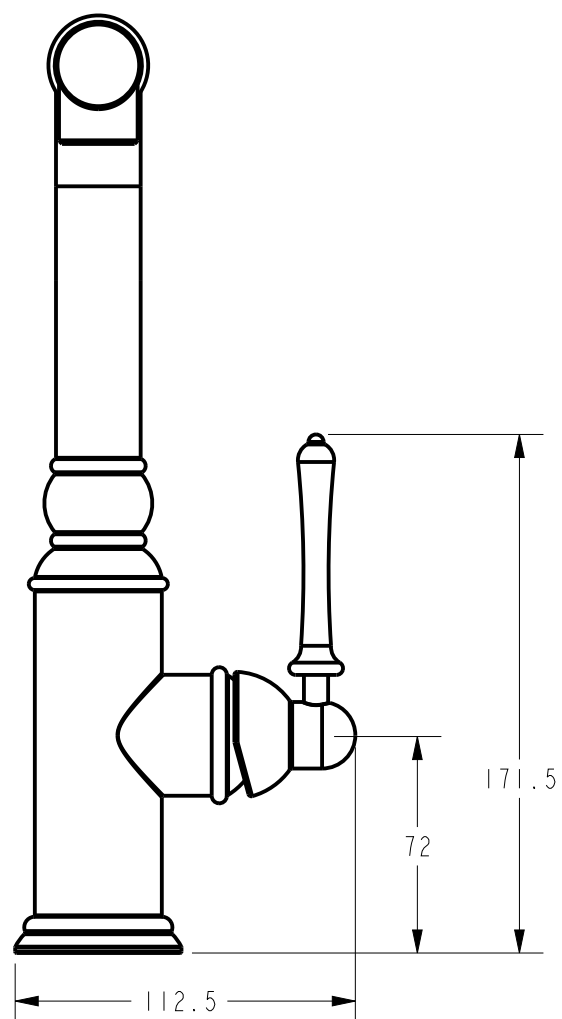

BERG

BATERIA RETRO BLACK/GOLD

Zasięg wylewki **245,5 mm**
Wysokość od blatu **307 mm**
Głowica **35 mm**

PRODUCENT: BERG Sp. z o.o., ul. Krakowska 61B
71-017 Szczecin, tel. 48 91 485 47 60-68
DYSTRYBUTOR: TRES Sp. z o.o.
www.berg-agd.pl; www.tres.net.pl