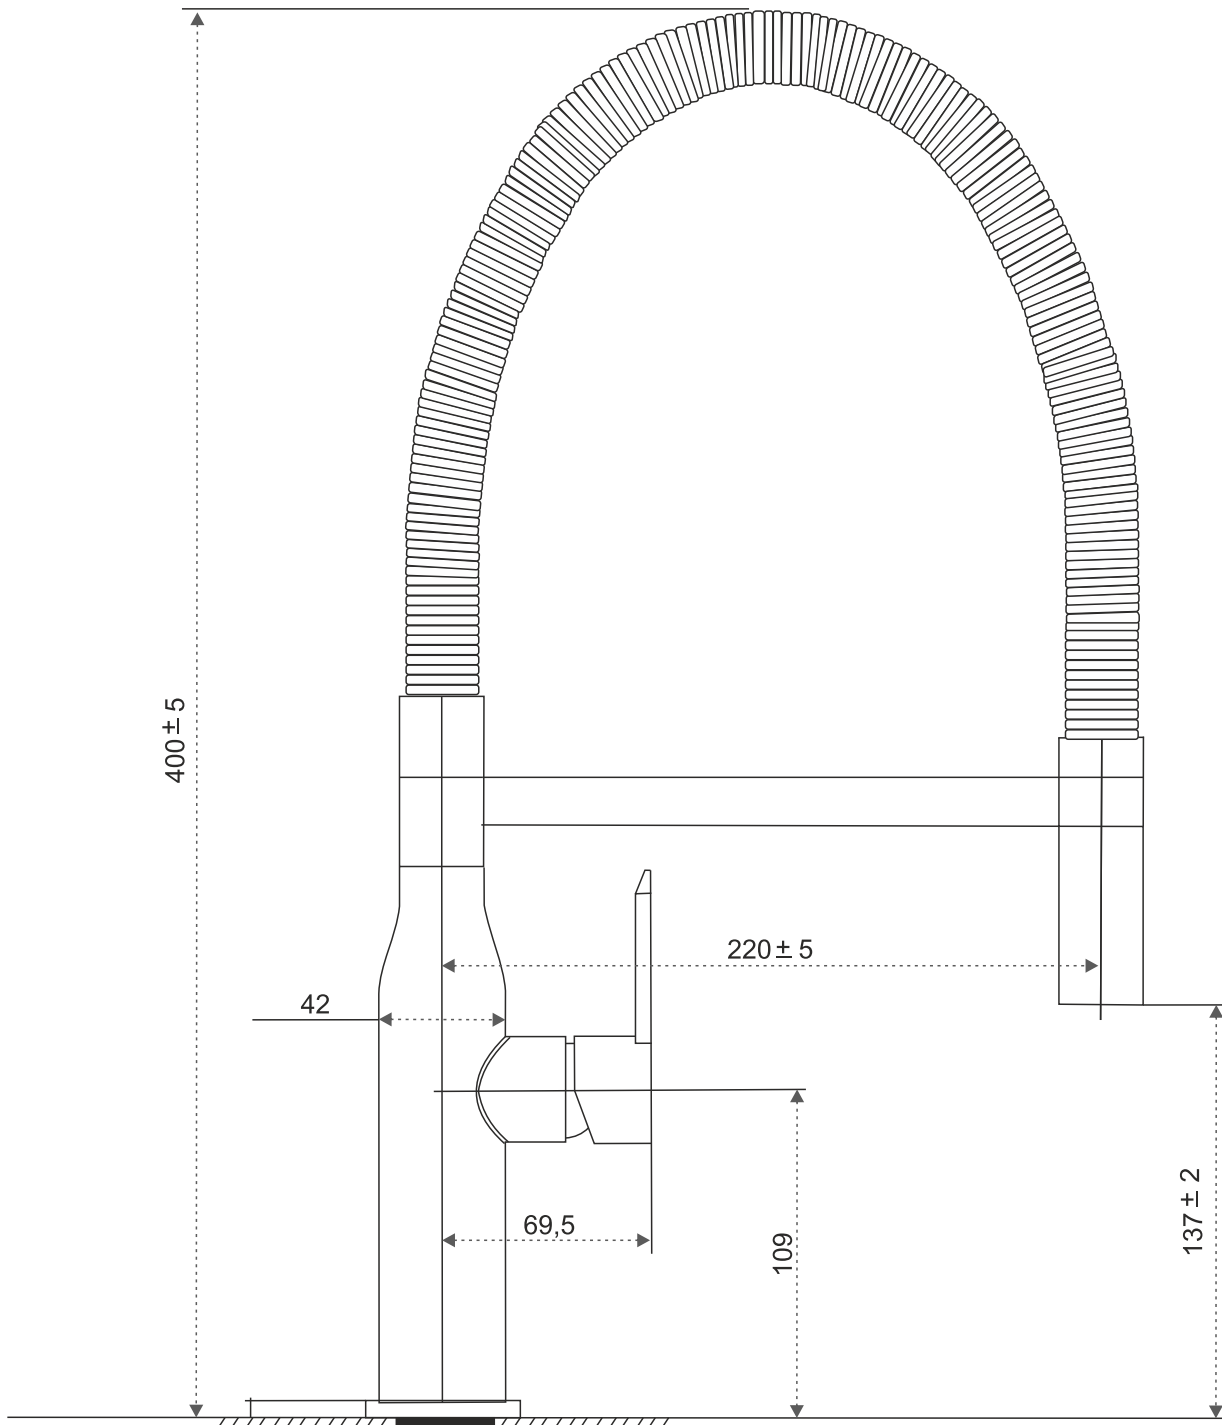

# BERG

## BATERIA RADO

Zasięg wylewki **222 mm**  
Wysokość od blatu **455 mm**  
Głowica **25 mm**

TRES

PRODUCENT: BERG Sp. z o.o., ul. Krakowska 61B  
71-017 Szczecin, tel. 48 91 485 47 60-68  
DYSTRYBUTOR: TRES Sp. z o.o.  
[www.berg-agd.pl](http://www.berg-agd.pl); [www.tres.net.pl](http://www.tres.net.pl)