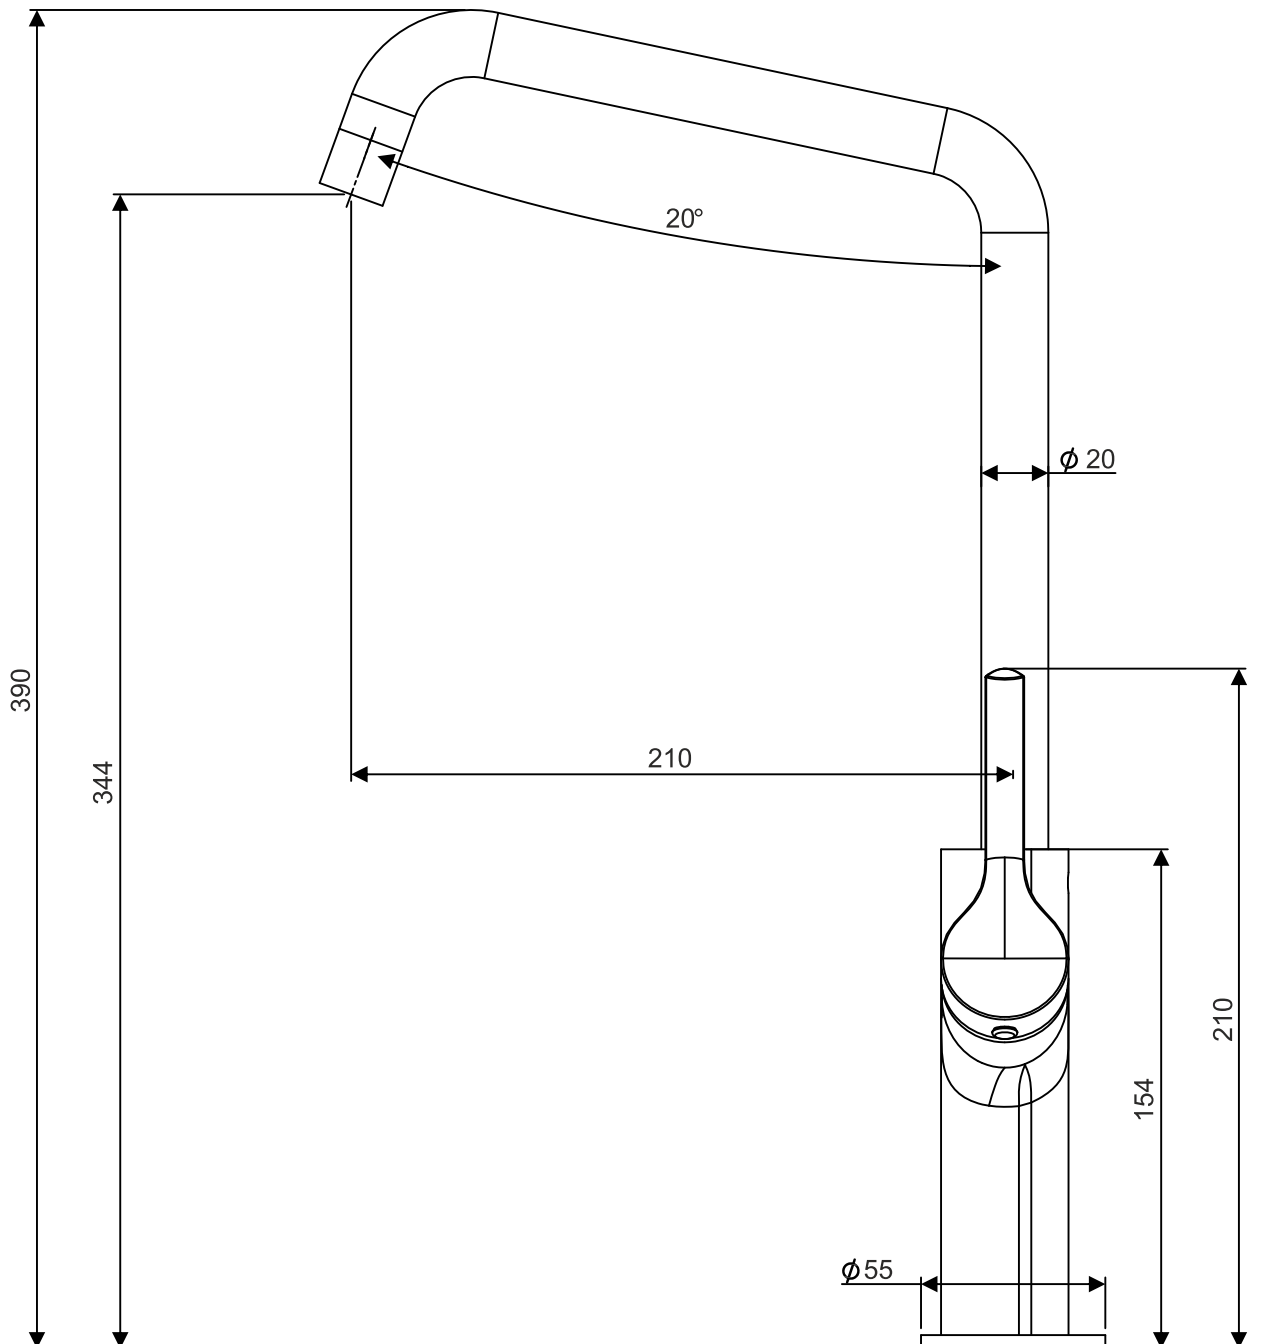

BERG

BATERIA PRATO

Zasięg wylewki **210 mm**
Wysokość od blatu **390 mm**
Głowica **35 mm**

PRODUCENT: TRES Sp. z o.o., ul. Krakowska 61B,
71-017 Szczecin, tel. 48 91 485 47 60-68
www.berg-agd.pl; www.tres.net.pl