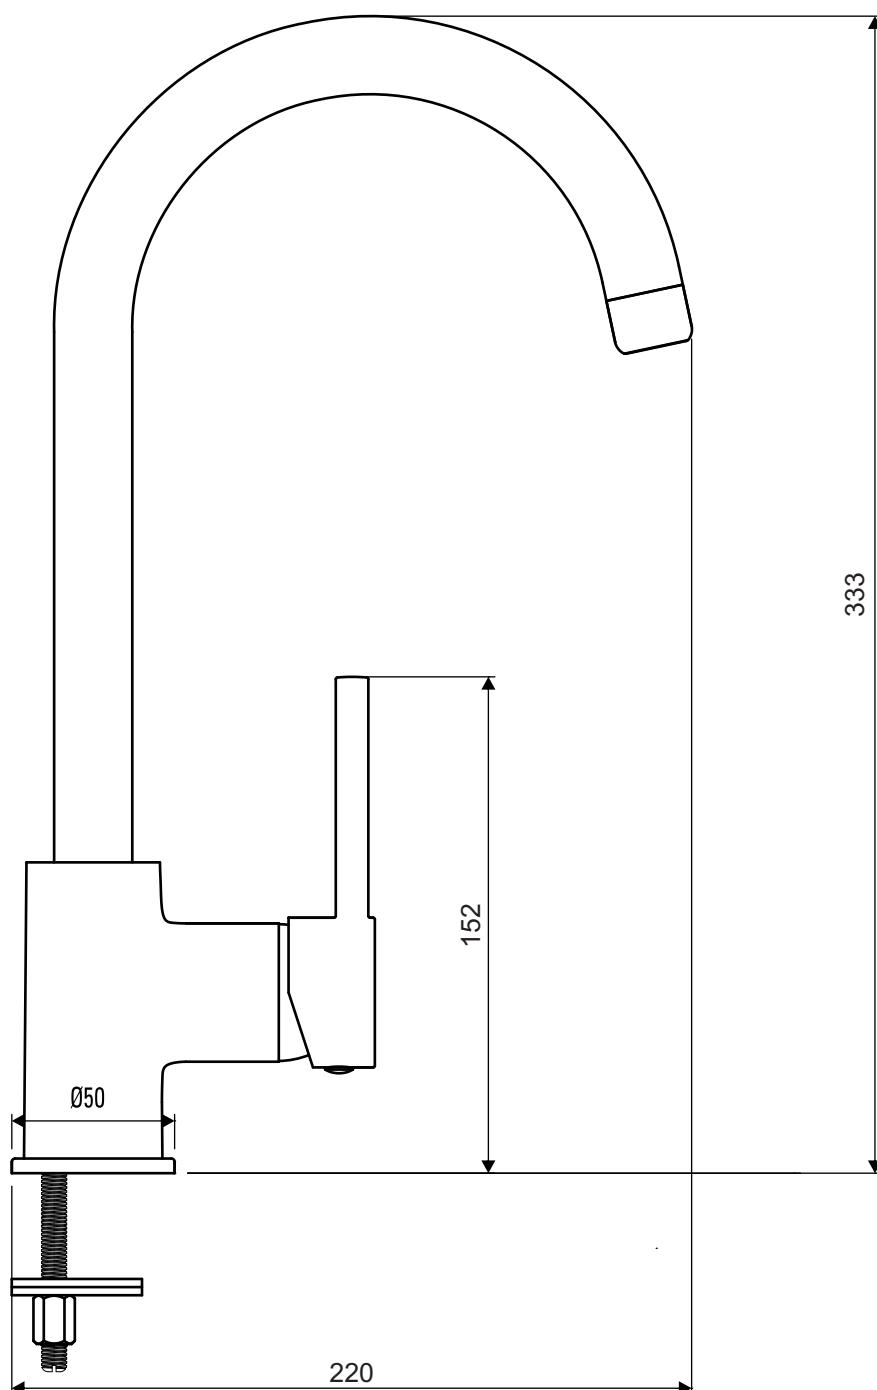

# BERG

## BATERIA PANDA II

czarny metalik

Zasięg wylewki: **220 mm**  
Wysokość od blatu: **333 mm**  
Głowica: **35 mm**

PRODUCENT: BERG Sp. z o.o., ul. Krakowska 61B,  
71-017 Szczecin, tel. 48 91 485 47 60-68  
berg-agd.pl; tres.net.pl