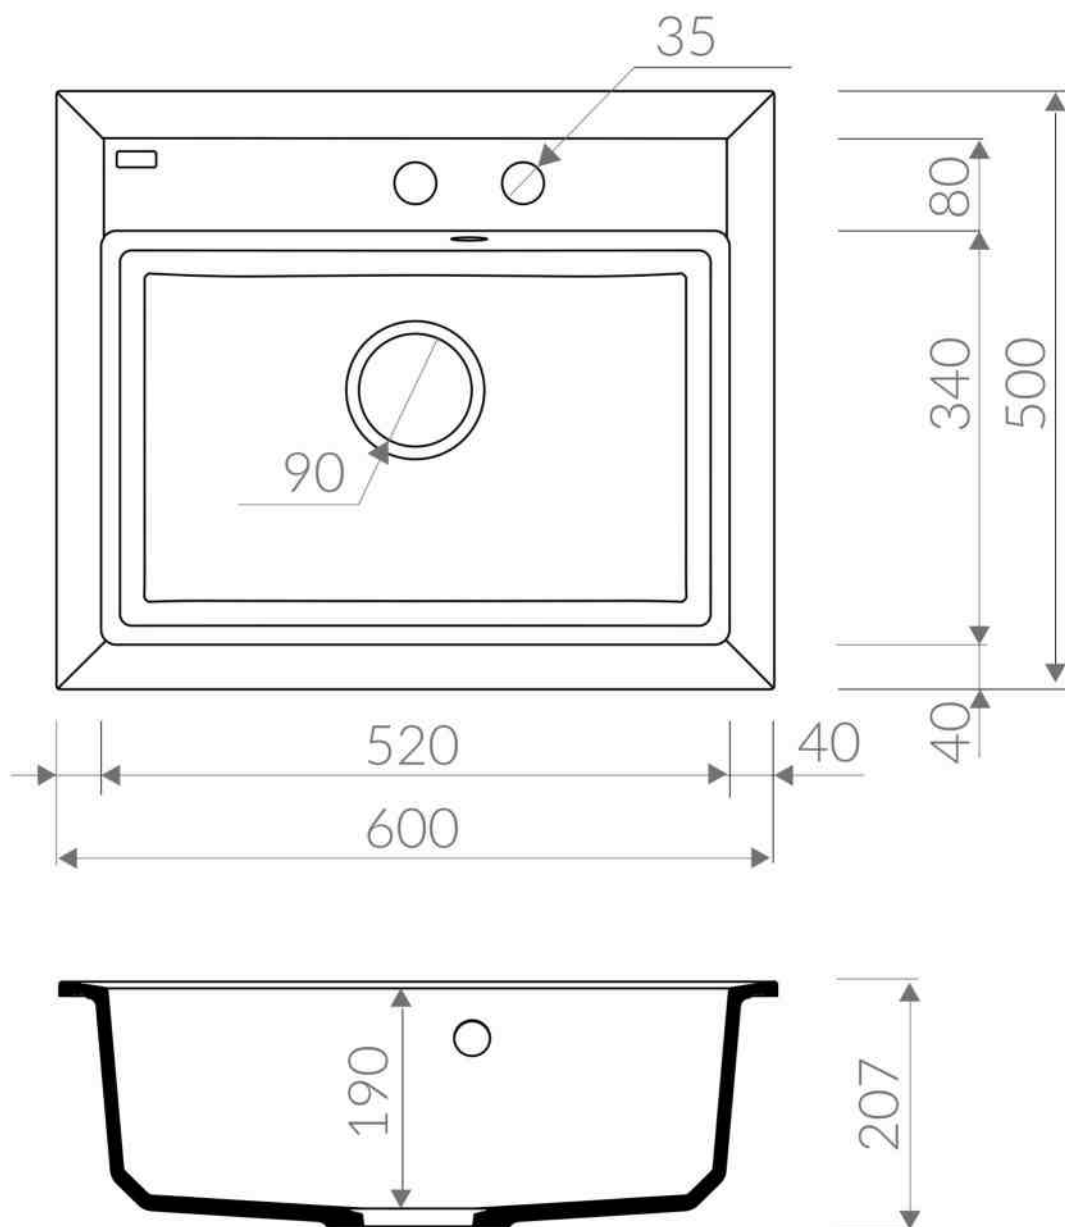

BERG

ZLEWOZMYWAK INCO X104 1,0 BOC

Długość **593 mm**
Szerokość **493 mm**
Głębokość komory **190 mm**
Do szafki **60 cm**
wymiar wycięcia w blacie **560x460**
Model zlewozmywaka **jednokomorowy**

Wymiary zlewozmywaka mogą się różnić o 0,3%