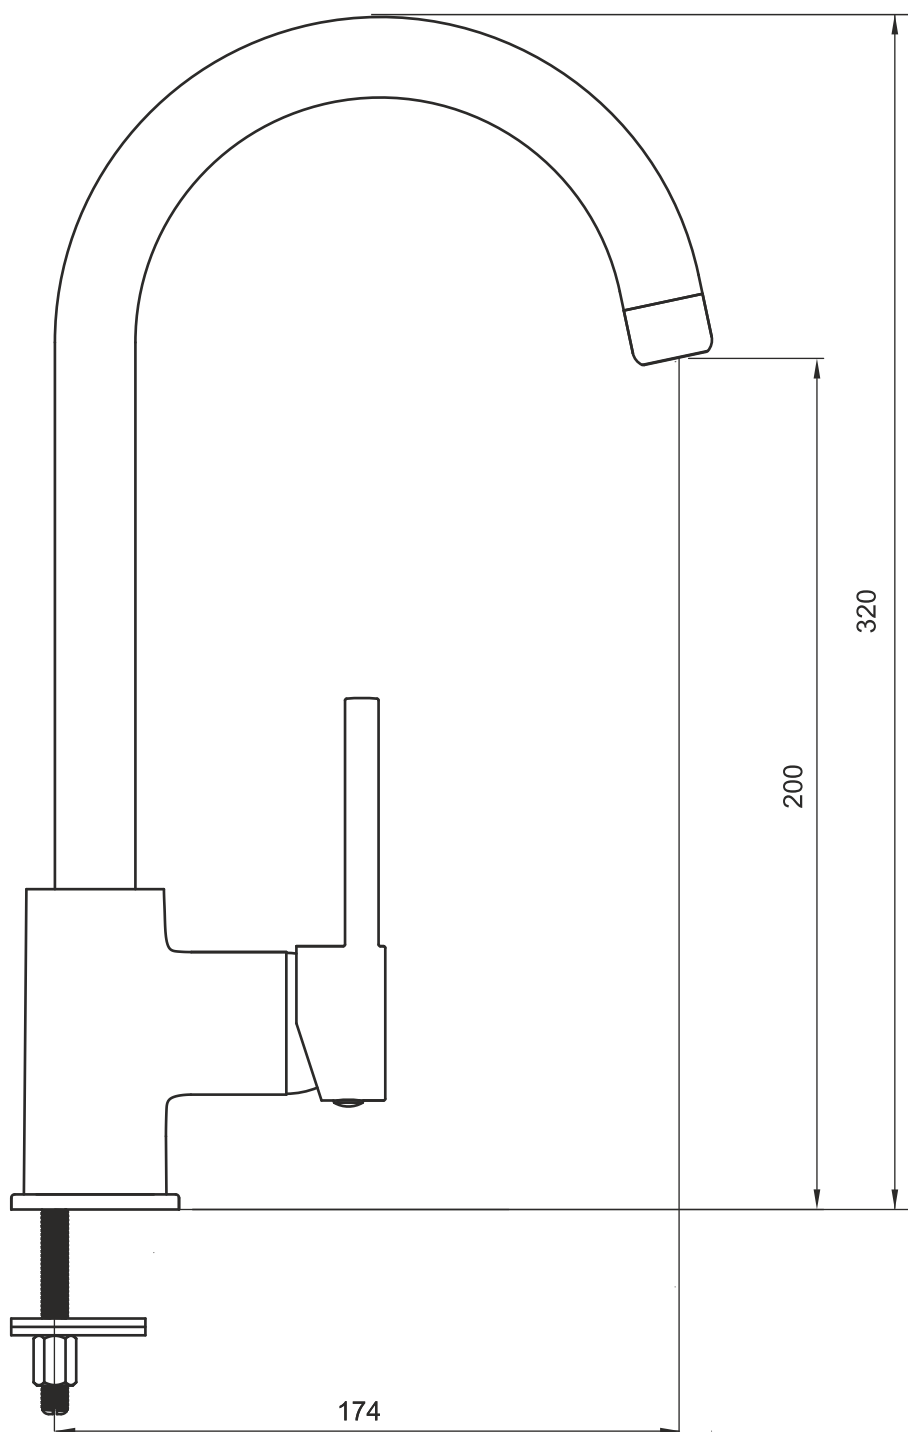

BERG

BATERIA GOLD PRO 10

Zasięg wylewki **174 mm**
Wysokość od blatu **320 mm**
Głowica **35 mm**

TRES

PRODUCENT: TRES Sp. z o.o., ul. Krakowska 61B,
71-017 Szczecin, tel. 48 91 485 47 60-68
www.berg-agd.pl; www.tres.net.pl