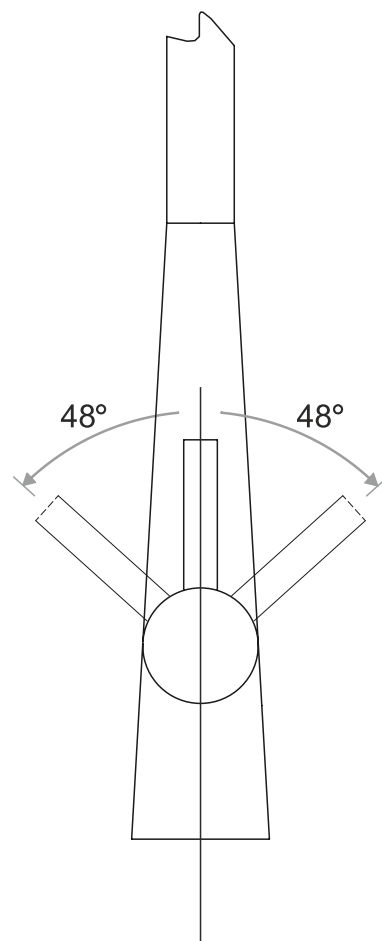

# BERG

## BATERIA EXPO

Zasięg wylewki **223 mm**  
Wysokość od blatu **416 mm**  
Głowica **35 mm**

PRODUCENT: TRES Sp. z o.o., ul. Krakowska 61B,  
71-017 Szczecin, tel. 48 91 485 47 60-68  
[www.berg-agd.pl](http://www.berg-agd.pl); [www.tres.net.pl](http://www.tres.net.pl)