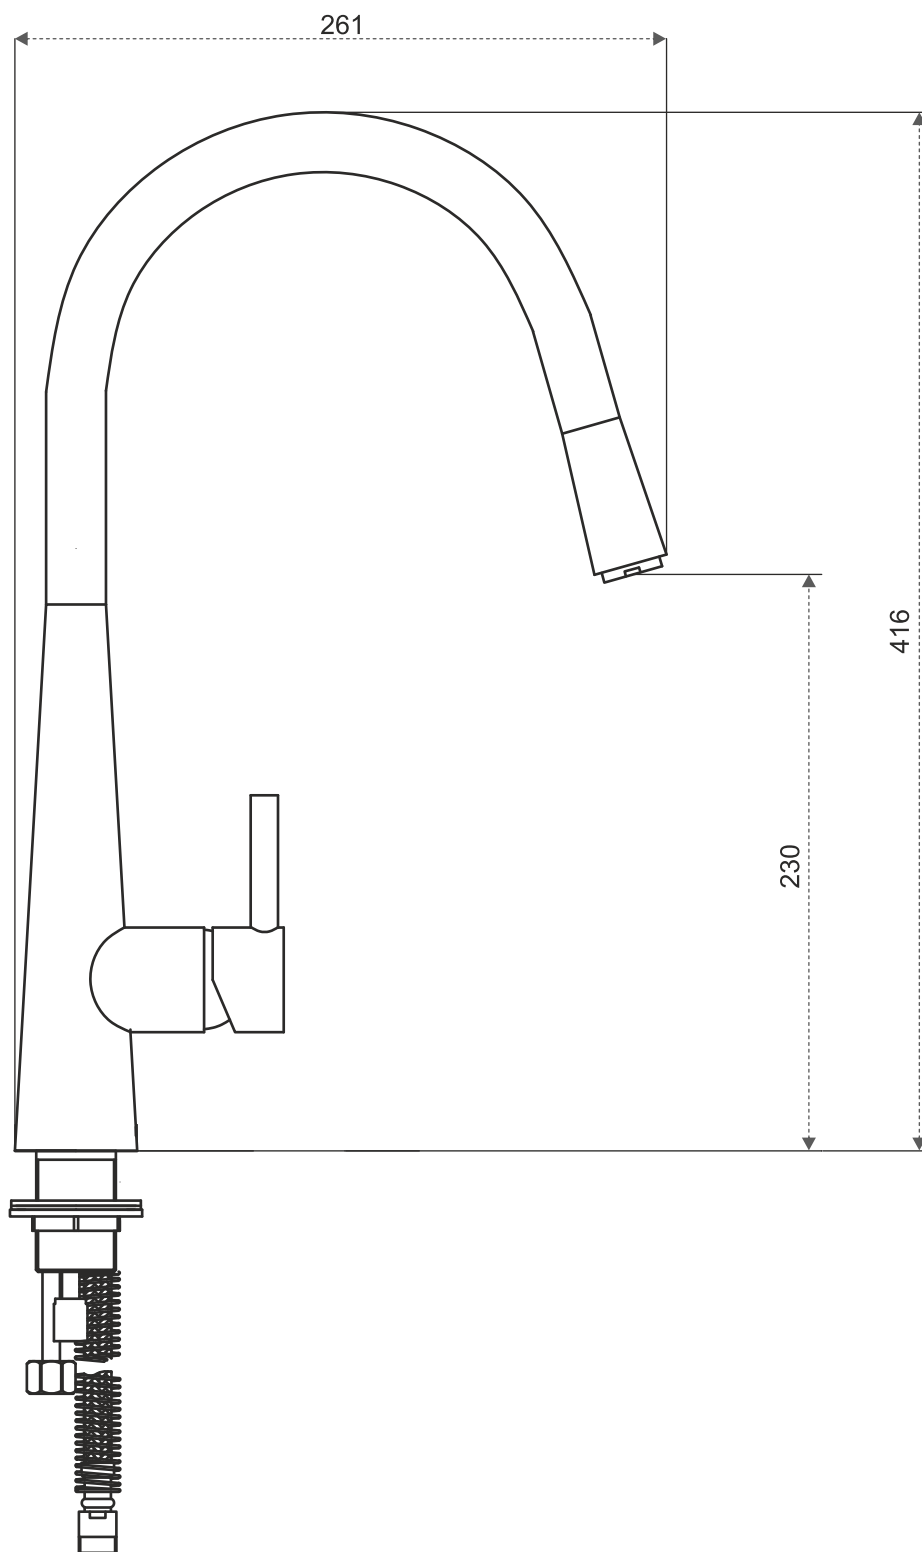

# BERG

## BATERIA EXPO

Zasięg wylewki **223 mm**  
Wysokość od blatu **416 mm**  
Głowica **35 mm**

PRODUCENT: TRES Sp. z o.o., ul. Krakowska 61B,  
71-017 Szczecin, tel. 48 91 485 47 60-68  
[www.berg-agd.pl](http://www.berg-agd.pl); [www.tres.net.pl](http://www.tres.net.pl)