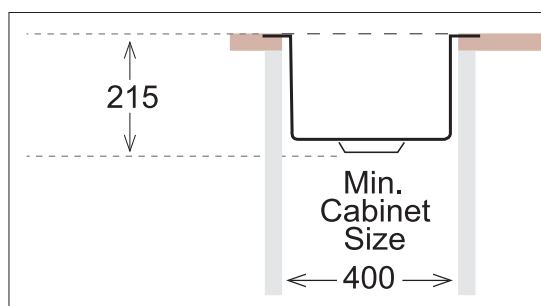

BERG

KOMORA PODWIESZANA

QUADRO M

kolor: stal satynowa

Głębokość **440 mm**
Szerokość **380 mm**
Głębokość komory **215 mm**
Do szafki **40-45 cm**
Grubość **1 mm**
Odwracalny **nie**
Model zlewozmywaka **jednokomorowy**

Wymiar wycięcia montażowego w blacie (GxS) 400 x 340 mm.

Wymiary zlewozmywaka mogą się różnić o 0,3%