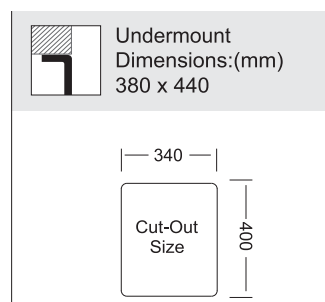

BERG

KOMORA PODWIESZANA

QUADRO M

kolor: stal satynowa

Głębokość **440 mm**
Szerokość **380 mm**
Głębokość komory **215 mm**
Do szafki **40-45 cm**
Grubość **1 mm**
Odwracalny **nie**
Model zlewozmywaka **jednokomorowy**

Wymiar wycięcia montażowego w blacie (GxS) 400 x 340 mm.

Wymiary zlewozmywaka mogą się różnić o 0,3%