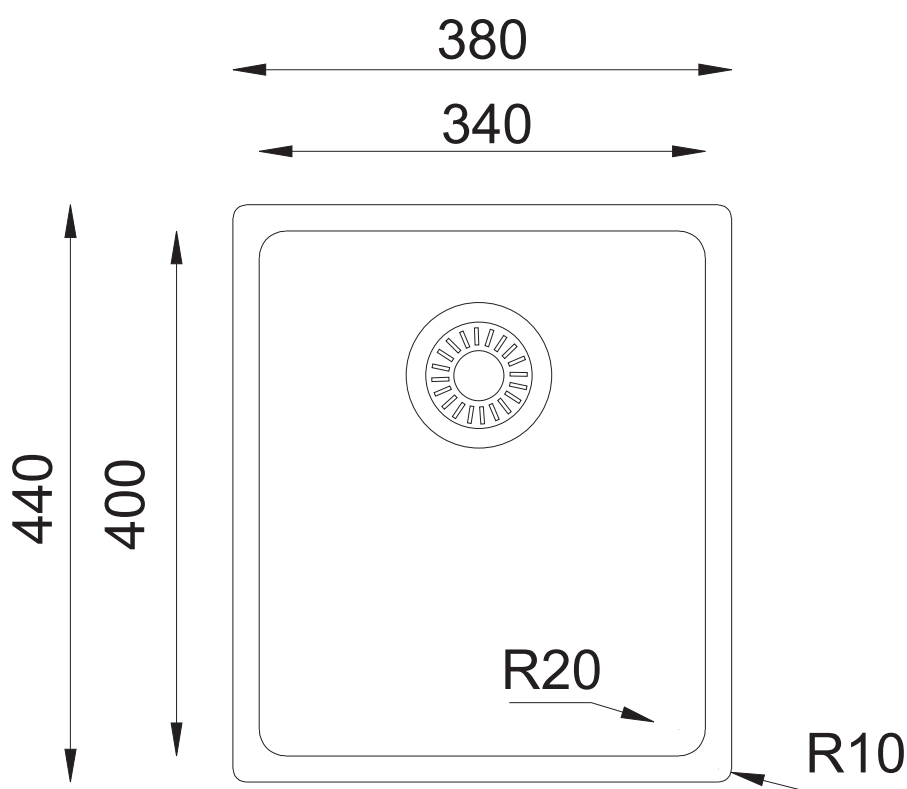

BERG

KOMORA PODWIESZANA

QUADRO M

kolor: stal satynowa

Głębokość **440 mm**
Szerokość **380 mm**
Głębokość komory **215 mm**
Do szafki **40-45 cm**
Grubość **1 mm**
Odwracalny **nie**
Model zlewozmywaka **jednokomorowy**

Wymiar wycięcia montażowego w blacie (GxS) 400 x 340 mm.

Wymiary zlewozmywaka mogą się różnić o 0,3%