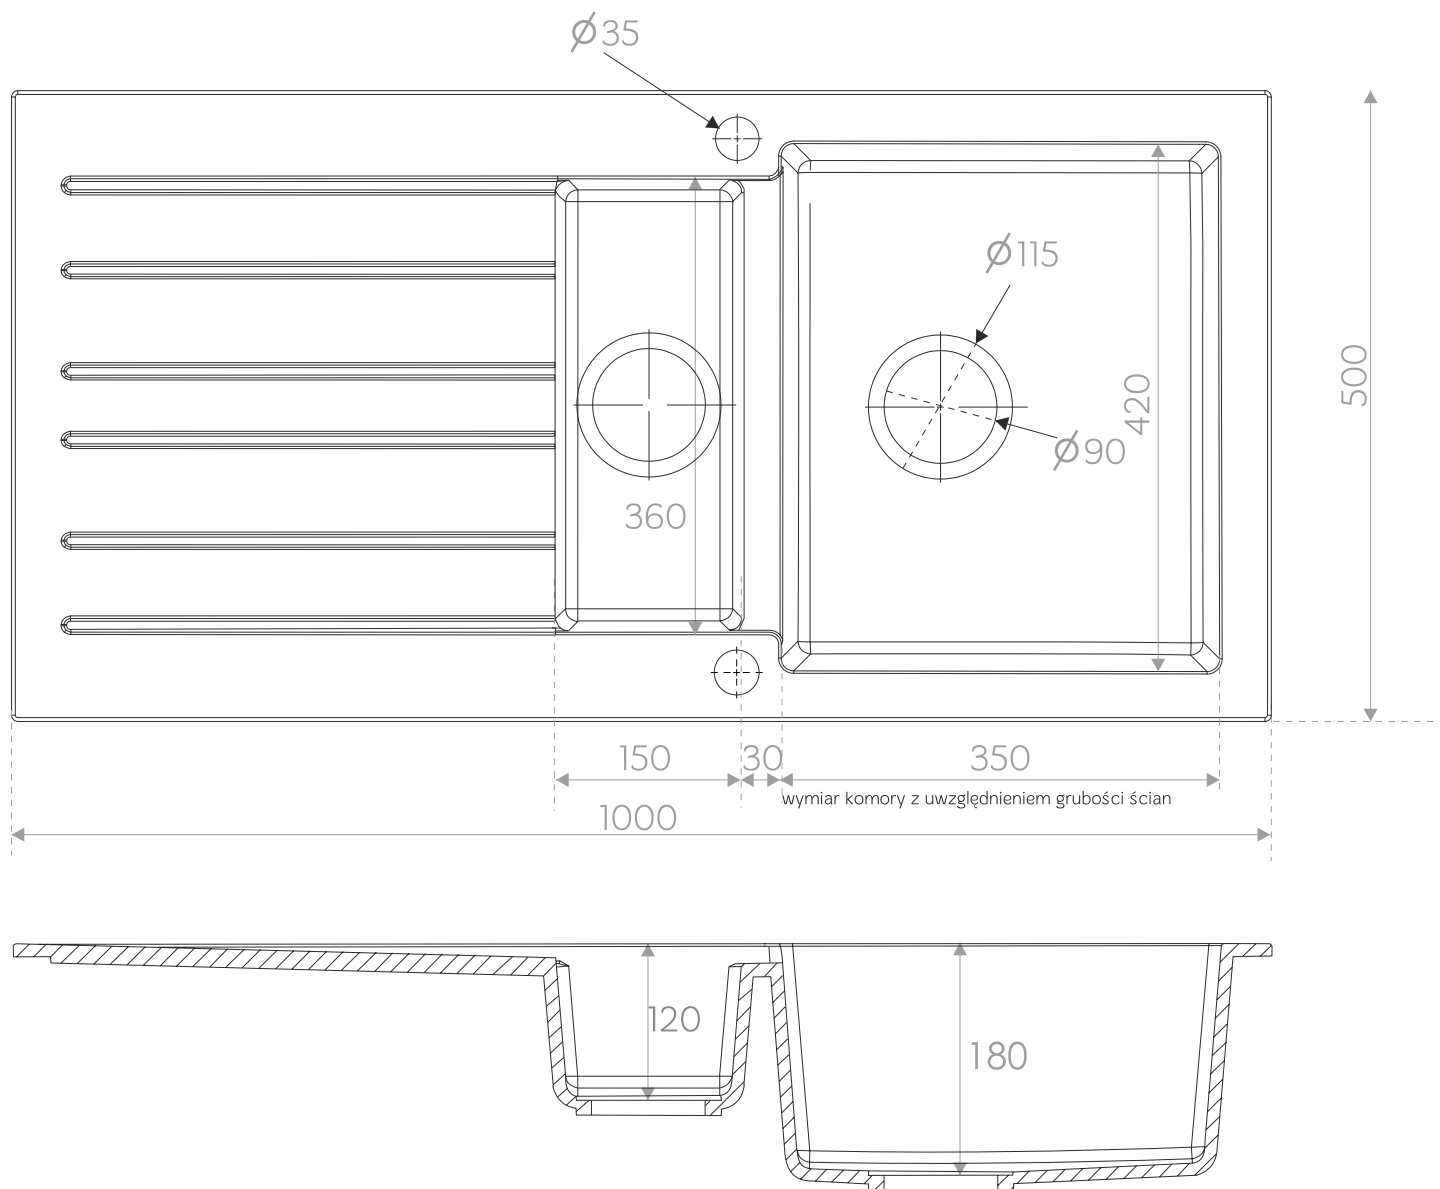

BERG

ZLEWOZMYWAK UNIT BRG X51

Długość **1000 mm**
Szerokość **500 mm**
Głębokość komory głównej **180 mm**
Głębokość komory małej **120 mm**
Do szafki **60 cm**
Model zlewozmywaka **półtora komory z ociekaczem**

Wymiary zlewozmywaka mogą się różnić o 0,3%

KOLORY ZLEWOZMYWAKÓW GRANITOWYCH BERG