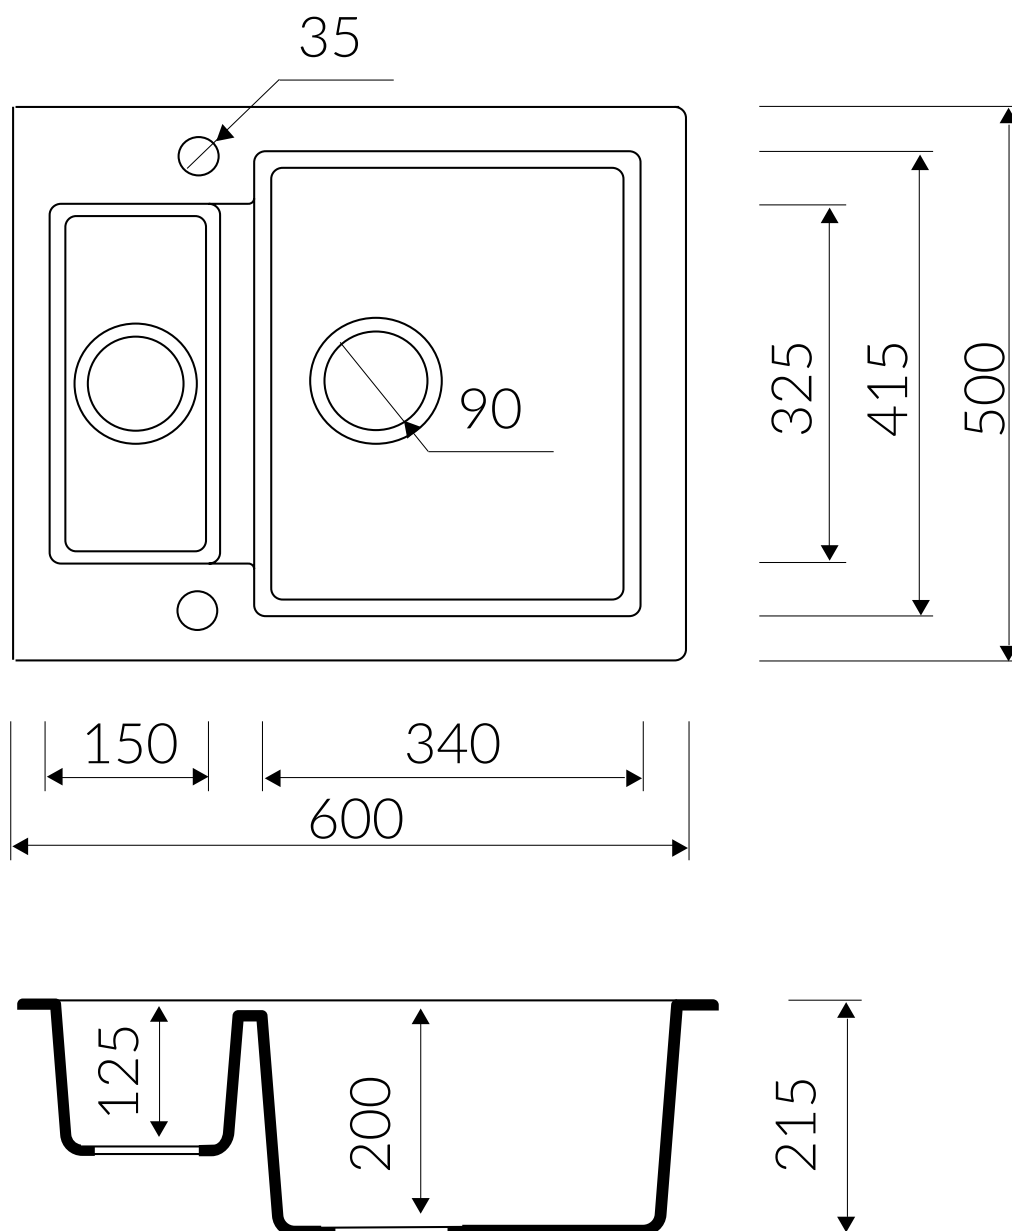

## ZLEWOZMYWAK UNIT BRG X503

Długość **600 mm**  
Szerokość **500 mm**  
Głębokość komory głównej **200 mm**  
Głębokość komory małej **125 mm**  
Do szafki **60 cm**  
Model zlewozmywaka **półtora komory bez  
ociekania**

Wymiary zlewozmywaka  
mogą się różnić o 0,3%