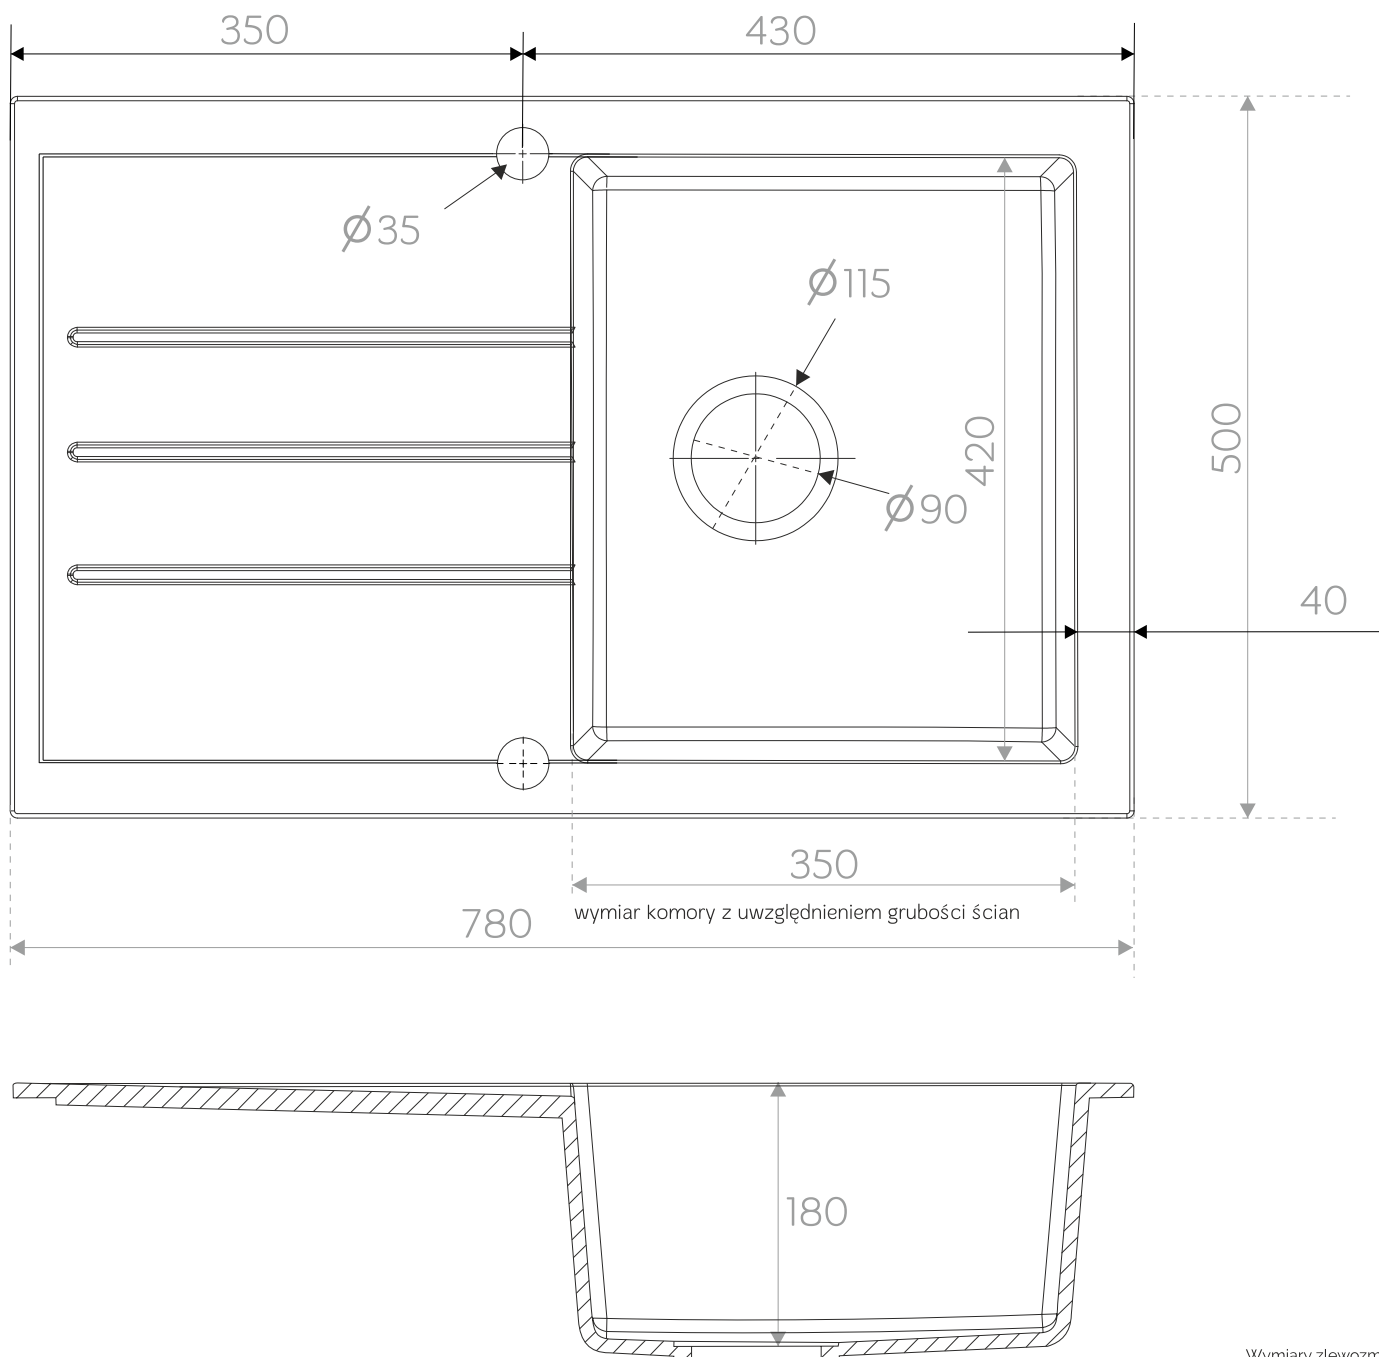

## ZLEWOZMYWAK UNIT BRG X11

Długość **780 mm**  
Szerokość **500 mm**  
Głębokość komory głównej **180 mm**  
Do szafki **45 cm** na końcu szeregu  
Model zlewozmywaka **jednokomorowy z ociekaczem**

Wymiary zlewozmywaka mogą się różnić o 0,3%