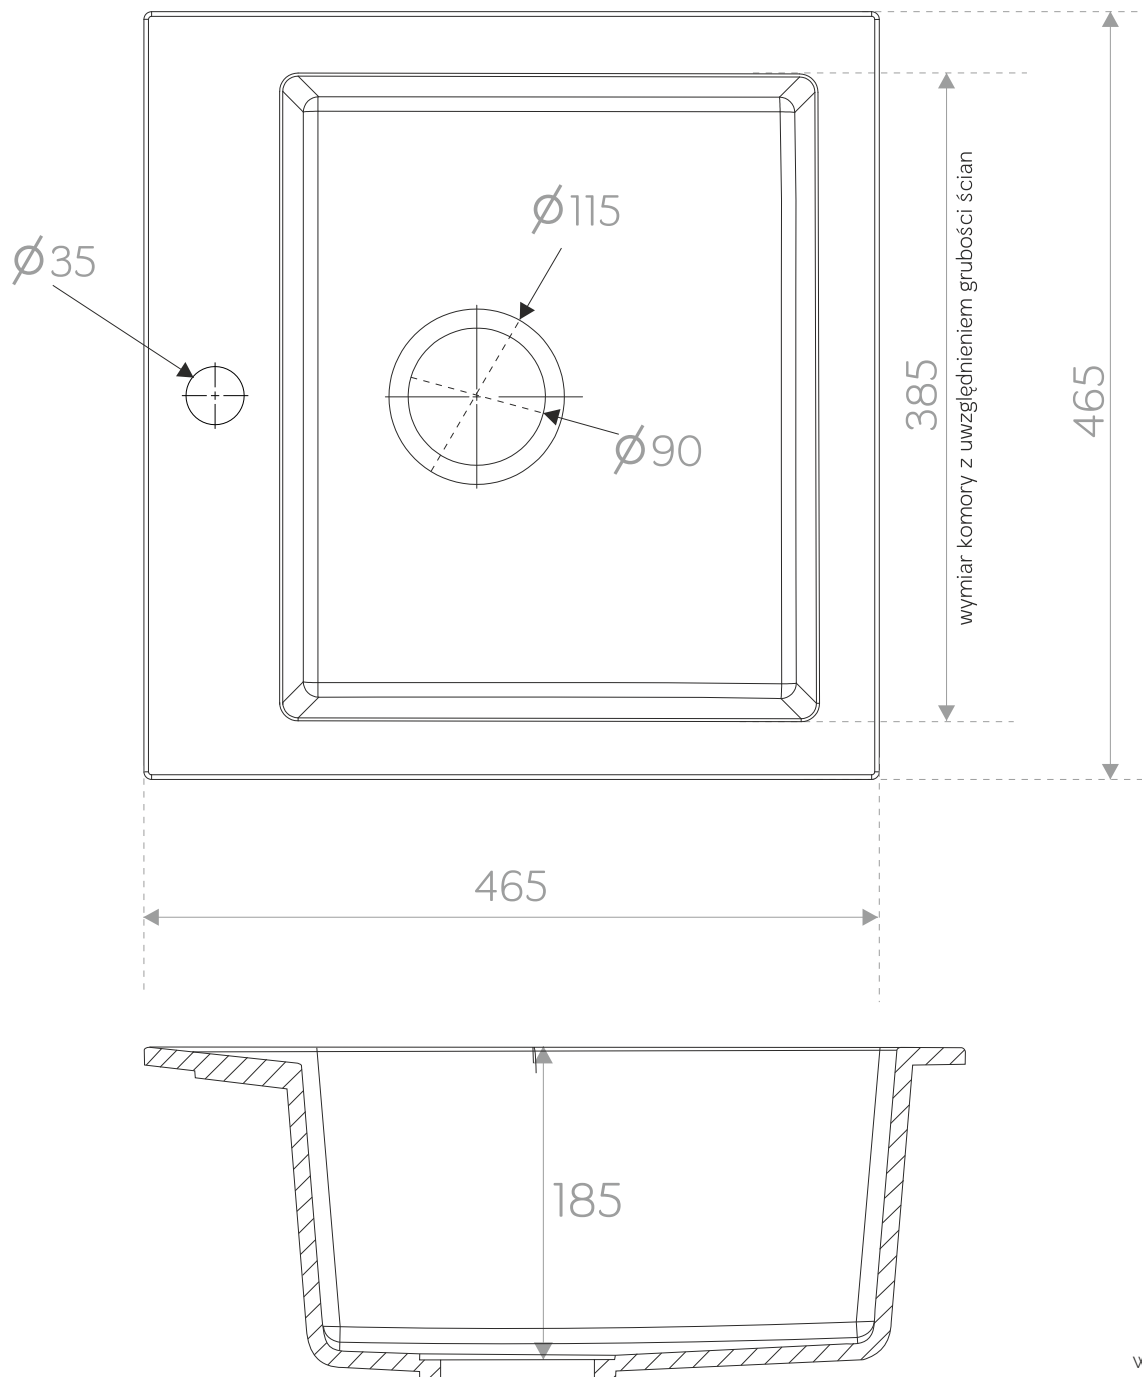

## ZLEWOZMYWAK UNIT BRG X103

Długość **465 mm**  
Szerokość **465 mm**  
Głębokość komory głównej **185 mm**  
Do szafki **45 cm**  
Model zlewozmywaka **jednokomorowy bez ociekacza**

Wymiary zlewozmywaka mogą się różnić o 0,3%