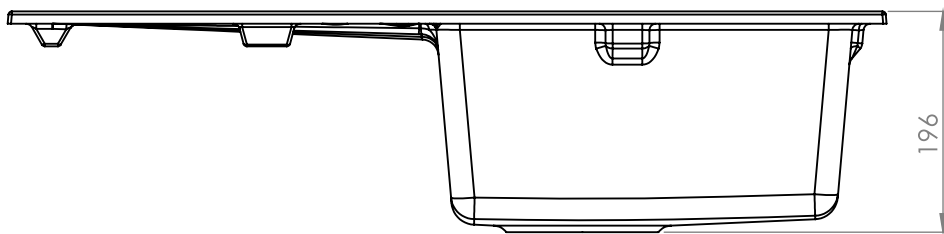

BERG

ZLEWOZMYWAK

HOBART BRQ 1411 / BRQ 1911

Długość **780 mm**
Szerokość **500 mm**
Głębokość komory głównej **180 mm**
Do szafki **45 cm**
Model zlewozmywaka **jednokomorowy z ociekaczem**

Wymiary zlewozmywaka mogą się różnić o 0,3%