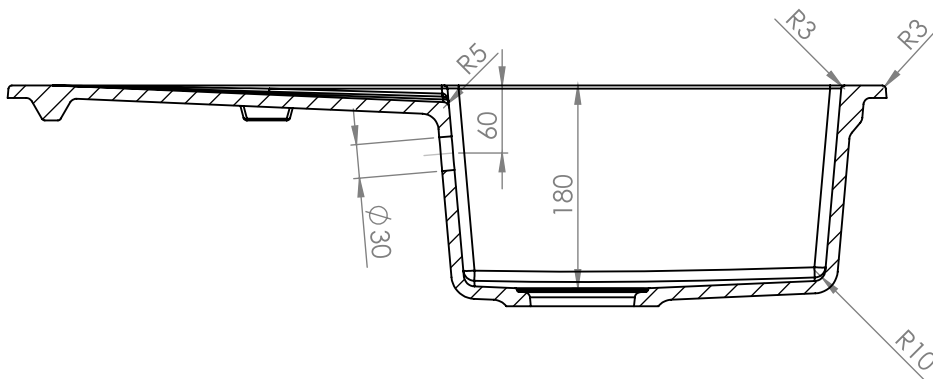

BERG

ZLEWOZMYWAK

HOBART BRQ 1411 / BRQ 1911

Długość **780 mm**
Szerokość **500 mm**
Głębokość komory głównej **180 mm**
Do szafki **45 cm**
Model zlewozmywaka **jednokomorowy z ociekaczem**

Wymiary zlewozmywaka mogą się różnić o 0,3%