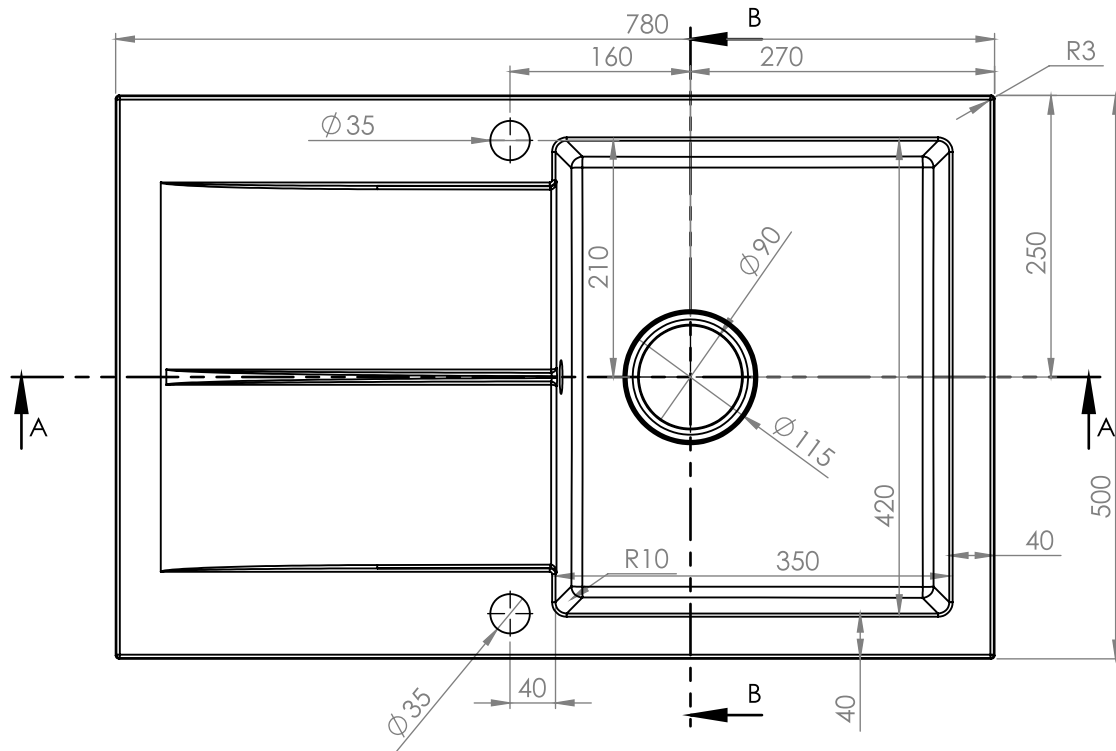

BERG

ZLEWOZMYWAK

HOBART BRQ 1411 / BRQ 1911

Długość **780 mm**
Szerokość **500 mm**
Głębokość komory głównej **180 mm**
Do szafki **45 cm**
Model zlewozmywaka **jednokomorowy z ociekaczem**

Wymiary zlewozmywaka mogą się różnić o 0,3%