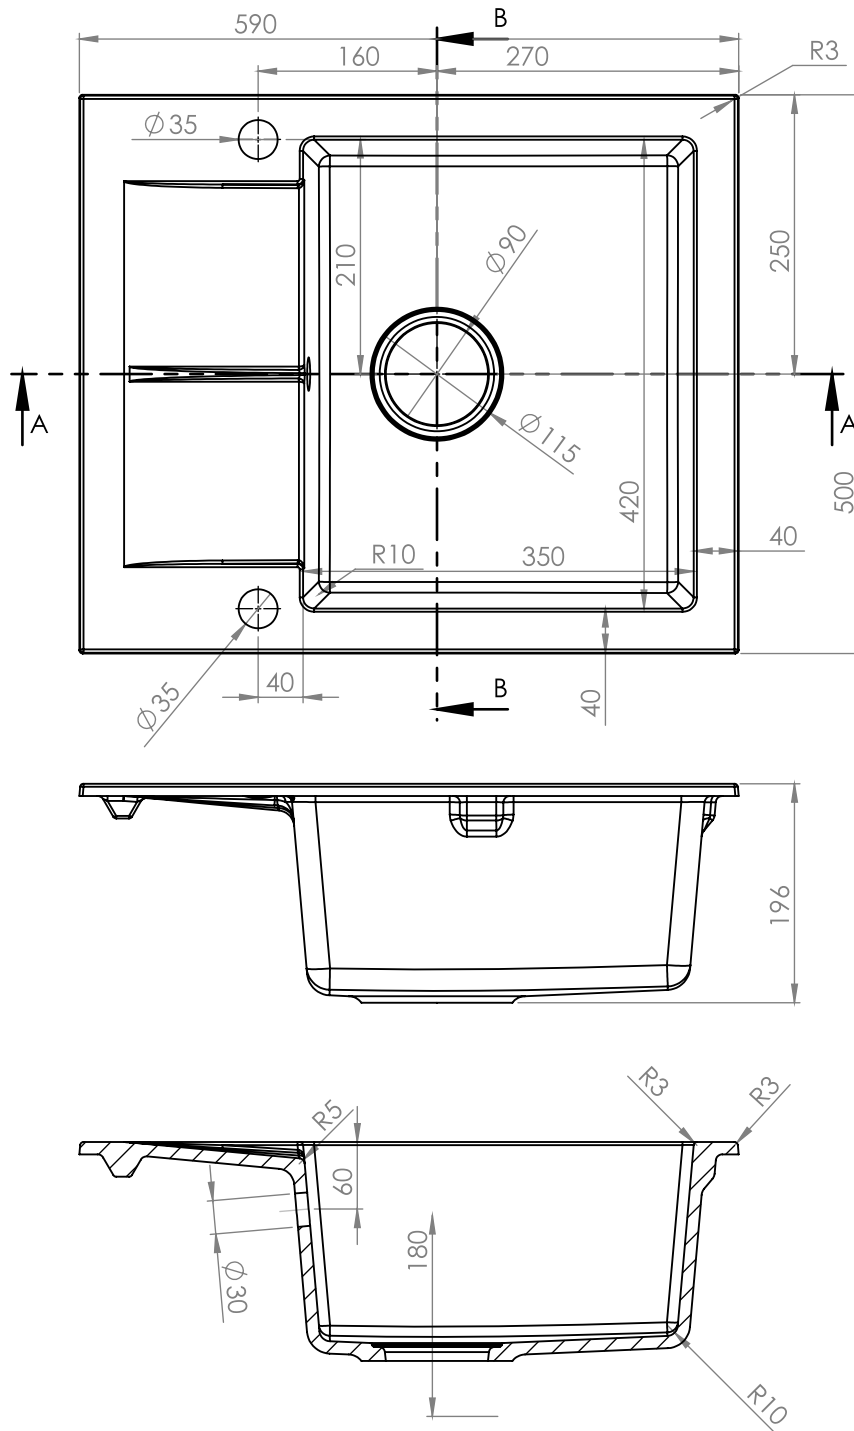

BERG

ZLEWOZMYWAK

HOBART BRQ 1411A / BRQ 1911A

Długość **590 mm**
Szerokość **500 mm**
Głębokość komory głównej **180 mm**
Do szafki **45 cm**
Model zlewozmywaka **jednokomorowy z małym ociekaczem**

Wymiary zlewozmywaka mogą się różnić o 0,3%